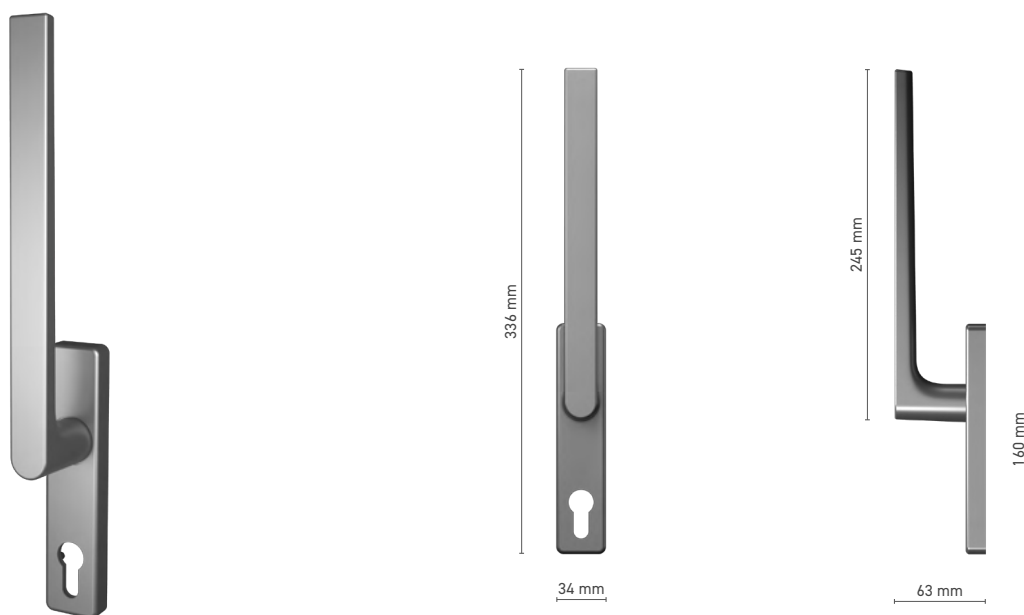

## EDGE

oboustranná klika s trnem pro zdvižně-posuvné dveře

<b>Katalogové číslo</b>	■ 8H00157X / 8H00158X
<b>Barvy</b>	■ imitace nerezí    ■ přírodní elox    ■ bílá    ■ antracit    ■ černá
<b>Ovládání</b>	■ trn 10 mm

## EDGE

oboustranná klika s trnem pro zdvižně-posuvné dveře, uzamykatelná

<b>Katalogové číslo</b>	■ 8H00155X / 8H00156X
<b>Barvy</b>	■ imitace nerezí    ■ přírodní elox    ■ bílá    ■ antracit    ■ černá
<b>Ovládání</b>	■ trn 10 mm