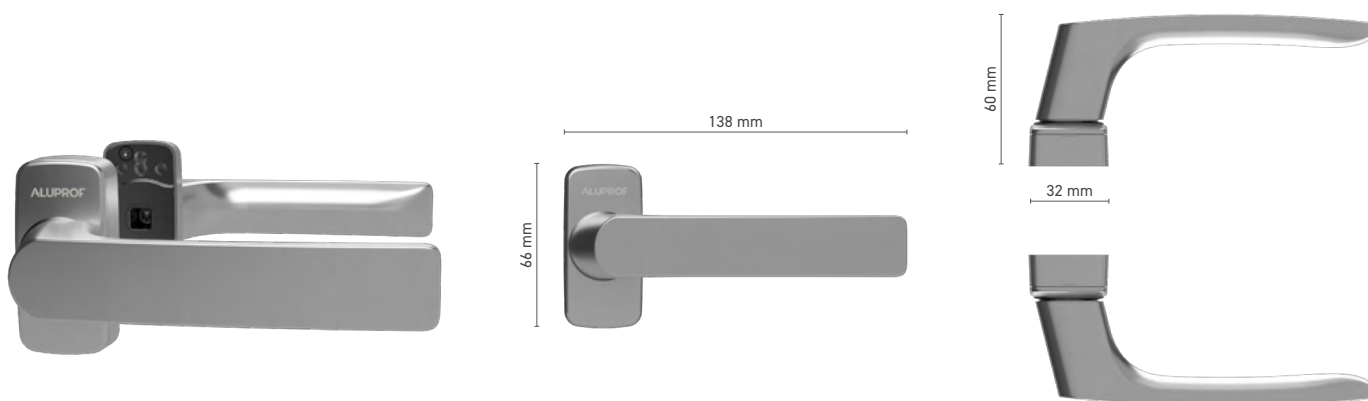

ALUPROF CLASSIC

oboustranná dveřní klika

Katalogové číslo ■ 1924110X

Barvy ■ podle RAL * ■ bílá ■ stříbrná ■ antracit ■ černá

Ovládání ■ trn 8 mm

* - klika bez loga