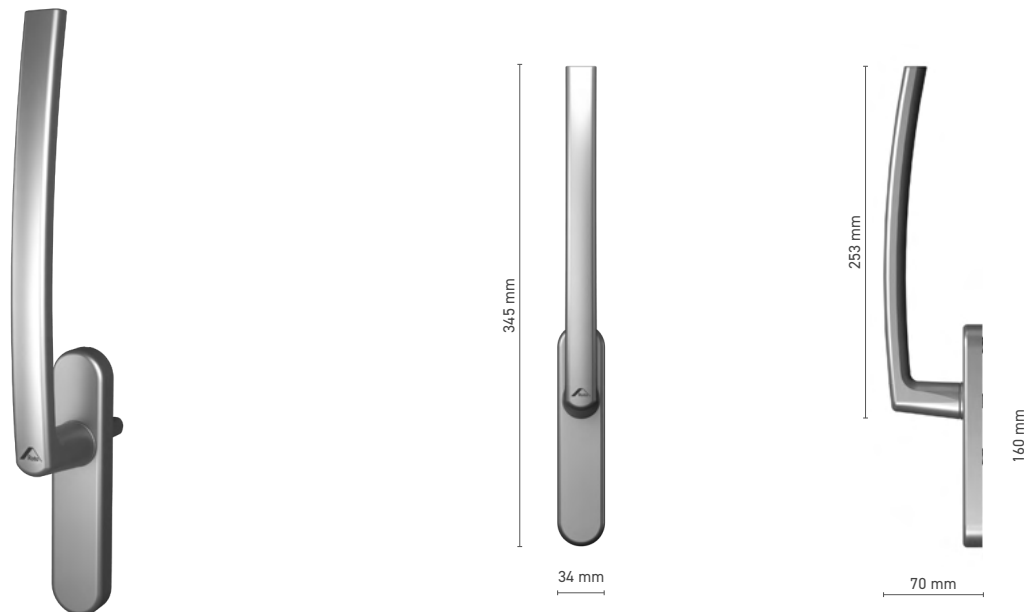

## ROTO Line

okenní klika bez rozety

**Katalogové číslo** ■ 1810554X

**Barvy** ■ imitace eloxu ■ bílá ■ stříbrná ■ černá

**Ovládání** ■ trn 7 mm

## ROTO Line

okenní klika bez rozety, uzamykatelná

**Katalogové číslo** ■ 1810552X

**Barvy** ■ imitace eloxu ■ bílá ■ stříbrná ■ černá

**Ovládání** ■ trn 7 mm

**Vybavení kliky** ■ jednopoložková vložka

## ROTO Line

jednostranná klika pro zdvižně-posuvné dveře

**Katalogové číslo** ■ 1810790X

**Barvy** ■ podle RAL\* ■ imitace eloxu ■ bílá ■ stříbrná ■ černá

**Ovládání** ■ trn 10 mm

\* - klika bez loga