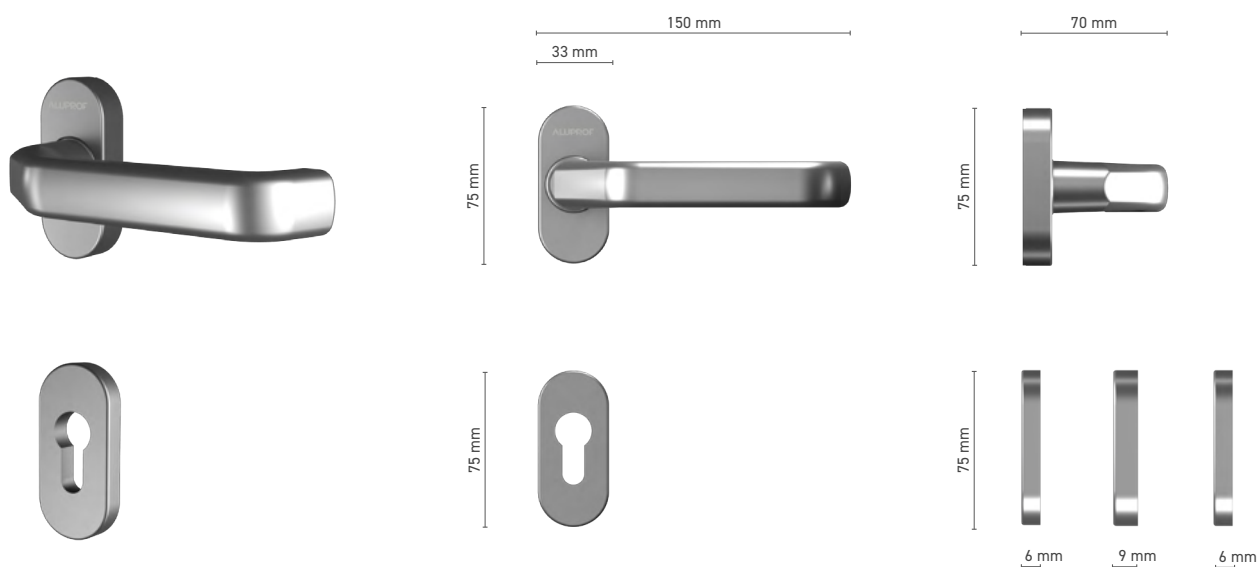

ALUPROF LINE

oboustranná dveřní klika

Katalogové číslo ■ 1924229X

Barvy ■ nerezová ocel ■ imitace nerezí ■ přírodní elox ■ bílá ■ hnědá ■ antracit ■ černá

Ovládání ■ trn 8 mm

Štítek ■ 1924230X - 6 mm ■ 1924231X - 9 mm ■ 1924234X - 6 mm, nalepovací