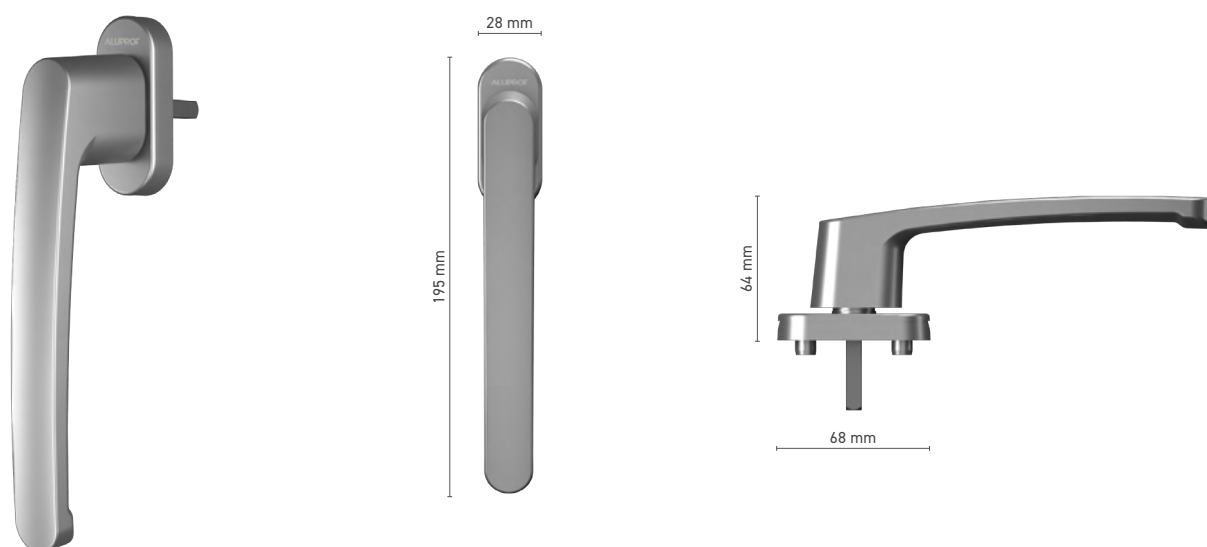

## ALUPROF STANDARD

klika pro sklopně-posuvné dveře

<b>Katalogové číslo</b>	■ 1924207X
<b>Barvy</b>	■ imitace nerezí      ■ přírodní elox      ■ bílá      ■ antracit      ■ černá
<b>Ovládání</b>	■ trn 7 mm