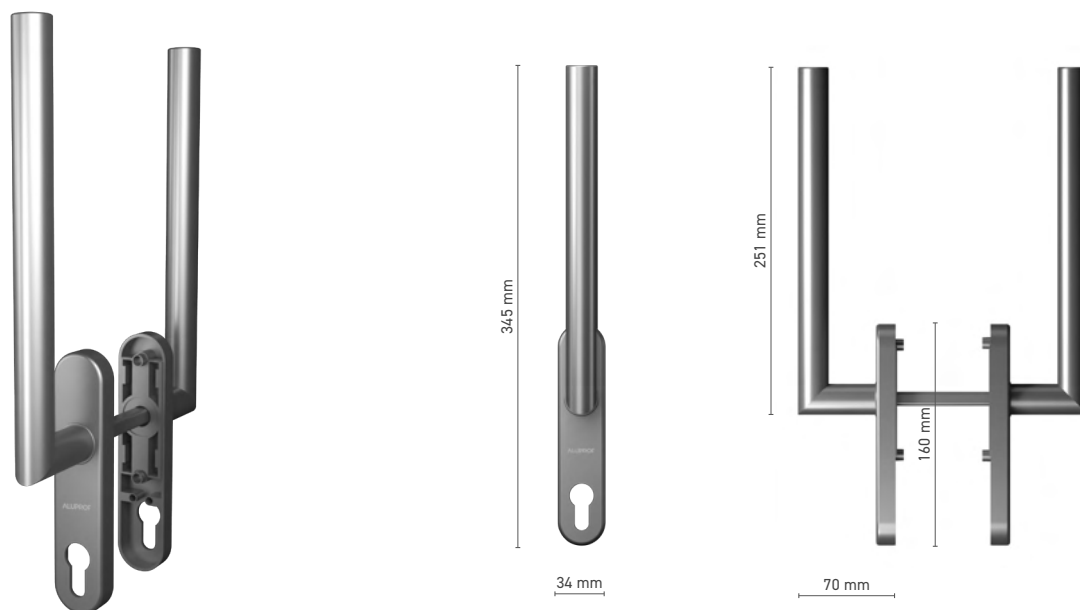

ALUPROF STYLE

oboustranná klika s trnem pro zdvižně-posuvné dveře, uzamykatelná

Katalogové číslo ■ 1924214X

Barvy ■ nerezová ocel ■ imitace nerez ■ přírodní elox ■ bílá ■ antracit ■ černá

Ovládání ■ trn 10 mm