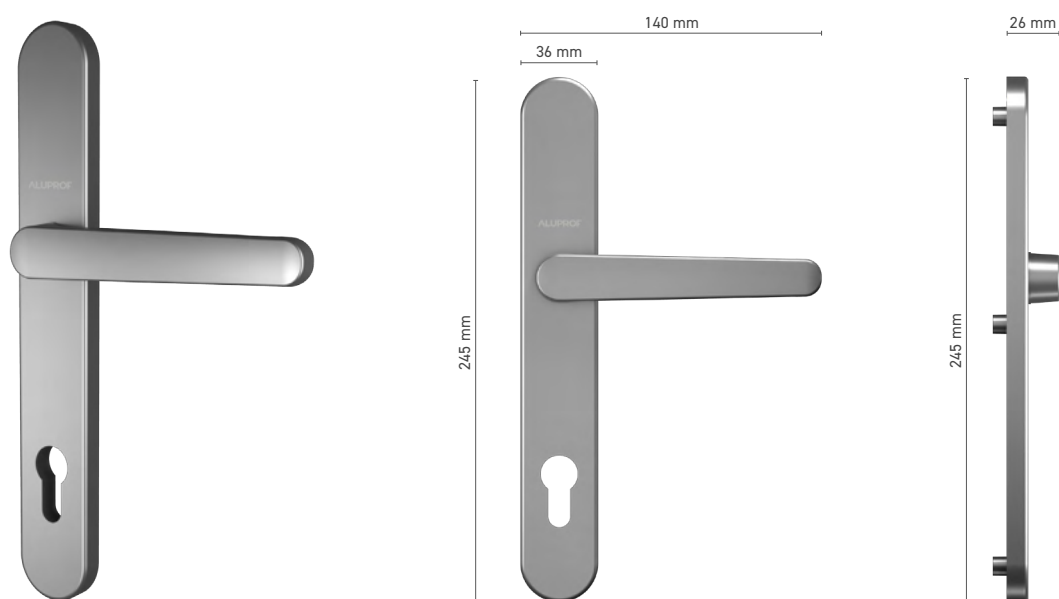

ALUPROF LINE

oboustranná dveřní klika (pro dveře se žaluziemi)

Katalogové číslo ■ 1924223X

Barvy ■ imitace nerezí ■ přírodní elox ■ bílá ■ hnědá ■ antracit ■ černá

Ovládání ■ trn 8 mm