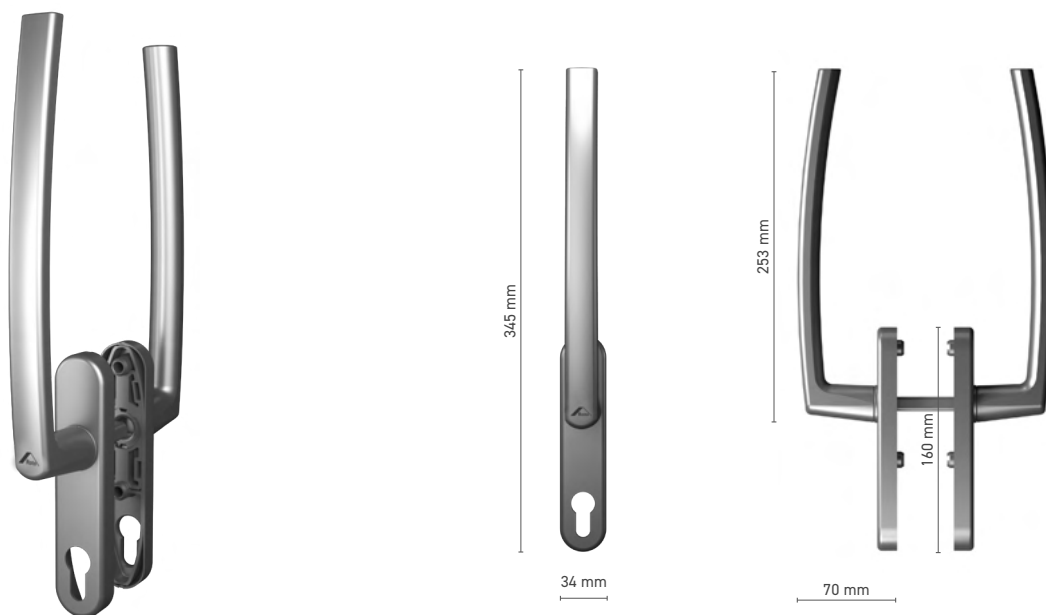

## ROTO Line

jednostranná klika pro zdvižně-posuvné dveře

**Katalogové číslo** ■ 1810790X

**Barvy** ■ podle RAL\* ■ imitace eloxu ■ bílá ■ stříbrná ■ černá

**Ovládání** ■ trn 10 mm

\* - klika bez loga

## ROTO Line

jednostranná klika pro zdvižně-posuvné dveře, uzamykatelná

**Katalogové číslo** ■ 1810791X

**Barvy** ■ podle RAL\* ■ imitace eloxu ■ bílá ■ stříbrná ■ černá

**Ovládání** ■ trn 10 mm

\* - klika bez loga

## ROTO Line

oboustranná klika pro zdvižně-posuvné dveře, uzamykatelná

**Katalogové číslo** ■ 1810792X

**Barvy** ■ podle RAL\* ■ imitace eloxu ■ bílá ■ stříbrná ■ černá

**Ovládání** ■ trn 10 mm

\* - klika bez loga