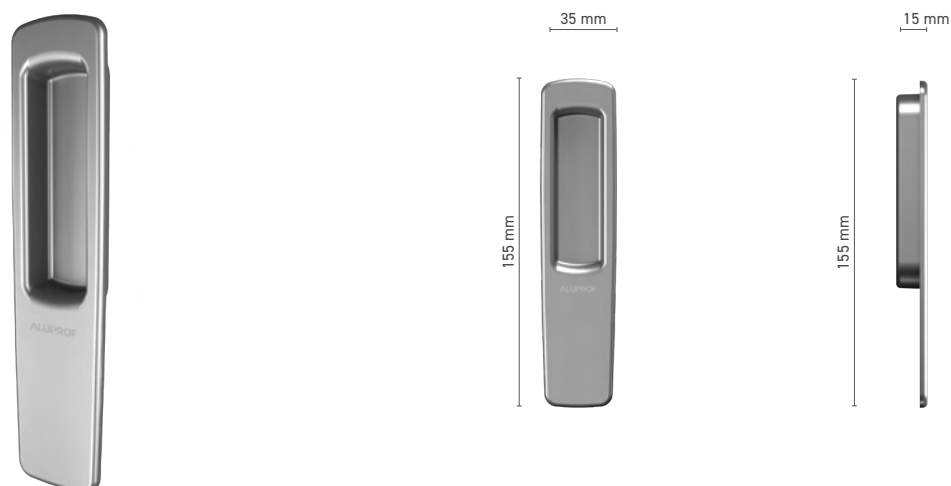

FAPIM

vnější madlo pro zdvižně-posuvné dveře

Katalogové číslo ■ 1922043X

Barvy ■ podle RAL * ■ přírodní elox ■ imitace eloxu ■ bílá

* - pochvyt bez logo