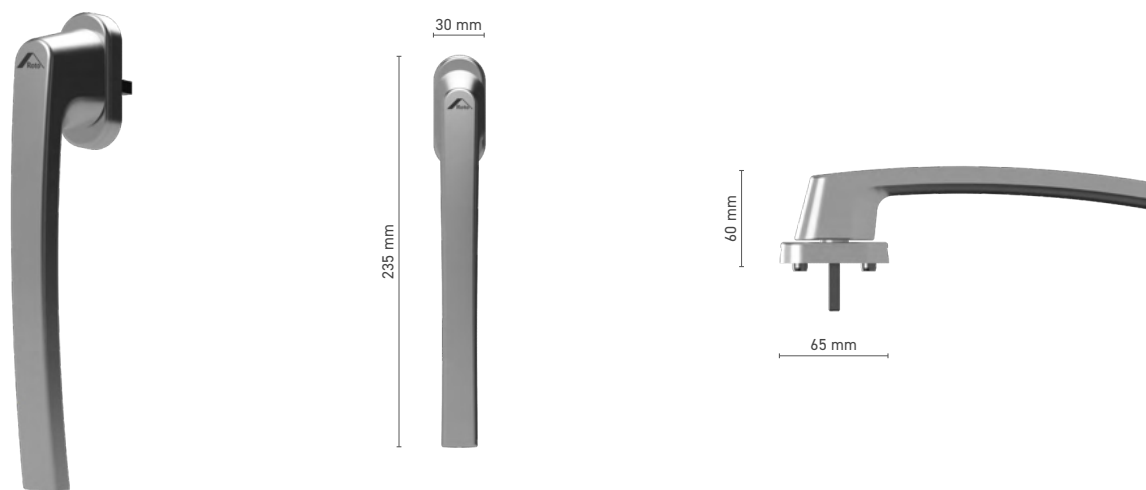

ROTO Patio Alversa

pro sklopně-posuvné dveře

Katalogové číslo ■ 1810753X

Barvy ■ imitace eloxu ■ bílá ■ stříbrná ■ černá

Ovládání ■ trn 7 mm