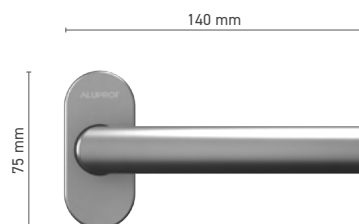

ALUPROF STYLE

oboustranná dveřní klika

Katalogové číslo	■ 1924219X					
Barvy	■ nerezová ocel	■ imitace nerezů	■ přírodní elox	■ bílá	■ antracit	■ černá
Ovládání	■ trn 8 mm