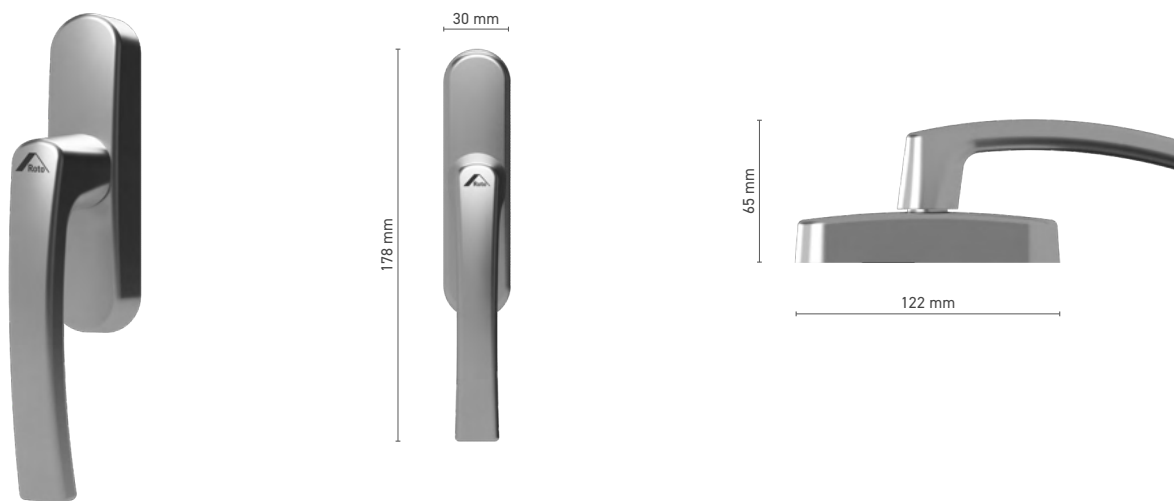

ROTO Line

okenní klika

Katalogové číslo ■ 1810502X

Barvy ■ podle RAL* ■ imitace eloxu ■ bílá ■ stříbrná ■ černá

Ovládání ■ vidlička

* - klika bez loga