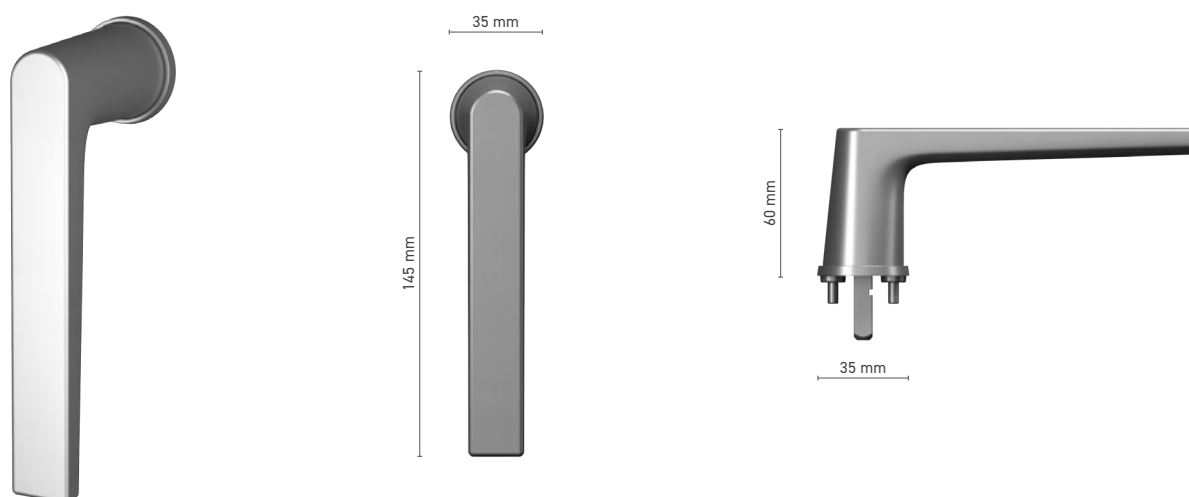

## EDGE

okenní klika, uzamykatelná

**Katalogové číslo** ■ 1820232X / 1820234X

**Barvy** ■ imitace nerezí ■ bílá ■ antracit ■ černá

**Ovládání** ■ trn 7 mm

**Vybavení kliky** ■ jednopohová vložka / funkcia vkladki TF

## EDGE

okenní klika bez rozety

**Katalogové číslo** ■ 1820235X

**Barvy** ■ imitace nerezí ■ bílá ■ antracit ■ černá

**Ovládání** ■ trn 7 mm

## EDGE

okenní klika bez rozety (širší krček)

**Katalogové číslo** ■ 1820236X

**Barvy** ■ imitace nerezí ■ přírodní elox ■ bílá ■ antracit ■ černá

**Ovládání** ■ trn 7 mm