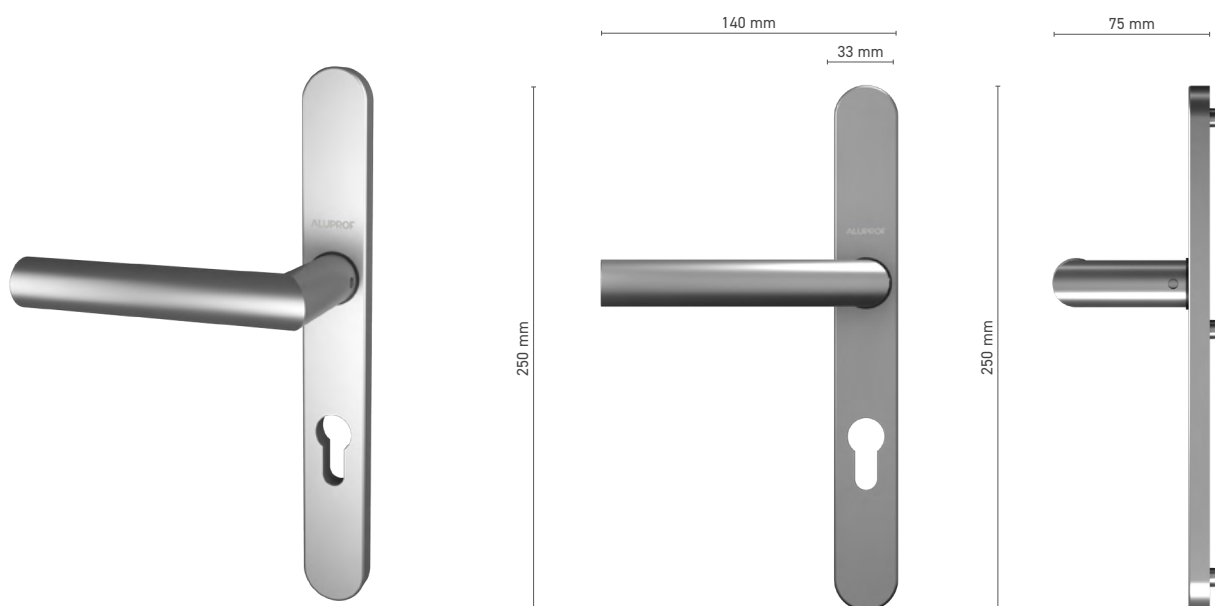

ALUPROF STYLE

vnější dveřní klika

Katalogové číslo ■ 1924217X

Barvy ■ nerezová ocel ■ imitace nerez ■ přírodní elox ■ bílá ■ antracit ■ černá

Ovládání ■ trn 8 mm