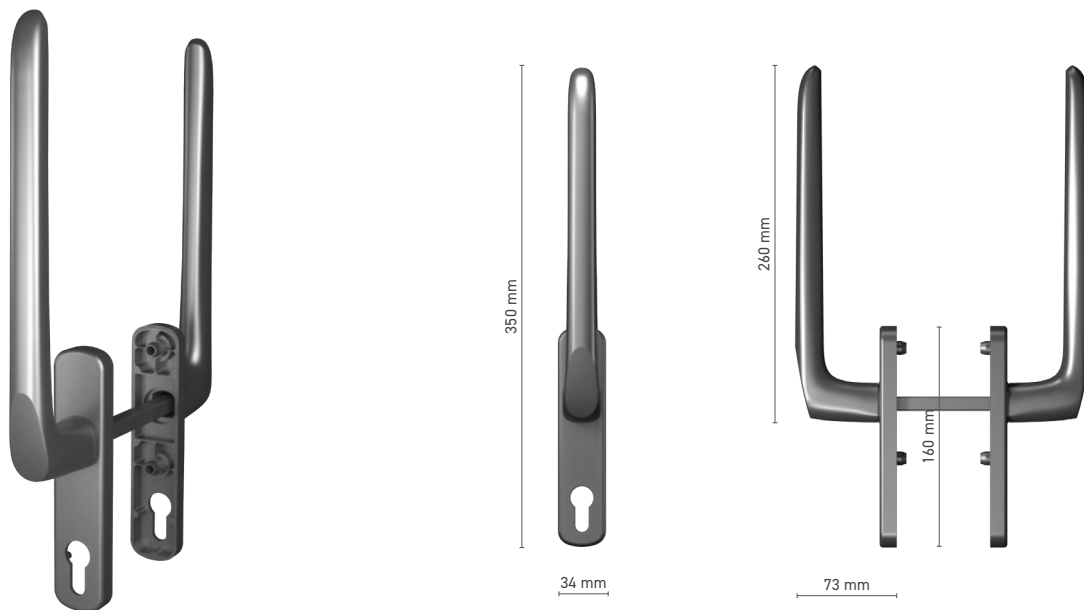

## HORIZON

jednostranná klika pro zdvižně-posuvné dveře, uzamykatelná

**Katalogové číslo** ■ 1820091X

**Barvy** ■ imitace nerezí ■ přírodní elox ■ bílá ■ antracit ■ černá

**Ovládání** ■ trn 10 mm

## HORIZON

oboustranná klika s trnem pro zdvižně-posuvné dveře, uzamykatelná

**Katalogové číslo** ■ 1820092X

**Barvy** ■ imitace nerezí ■ přírodní elox ■ bílá ■ antracit ■ černá

**Ovládání** ■ trn 10 mm