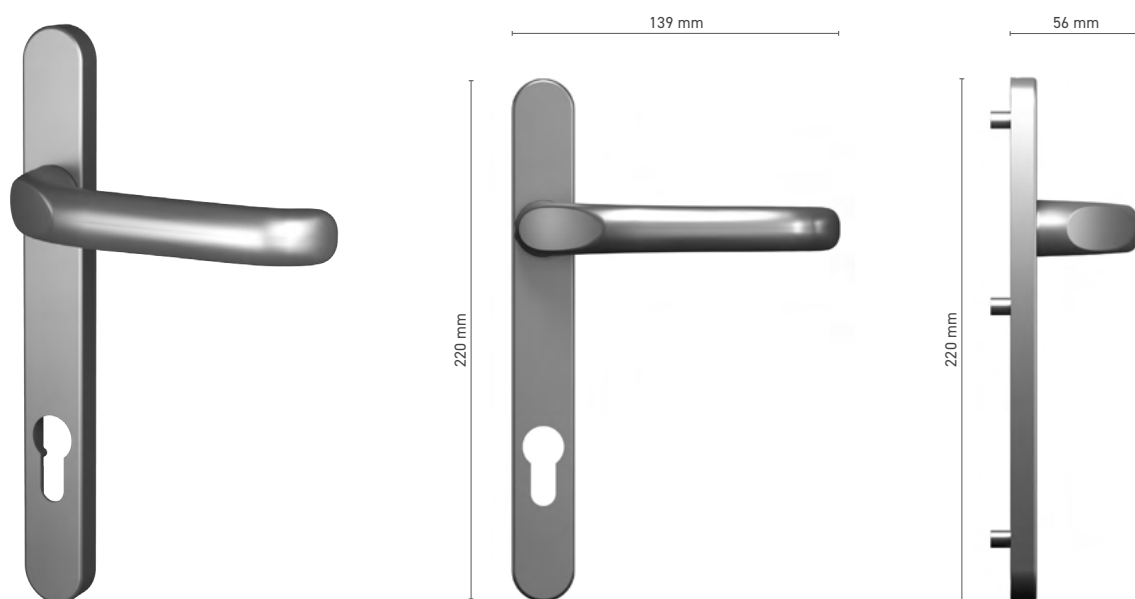

HORIZON

oboustranná dveřní klika

Katalogové číslo ■ 8000997X / 8000996X

Barvy ■ imitace nerezí ■ přírodní elox ■ bílá ■ antracit ■ černá

Ovládání ■ trn 8 mm