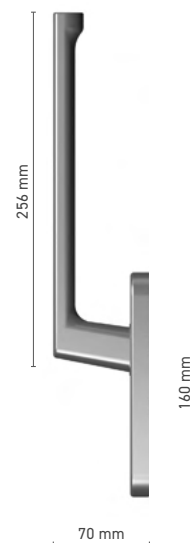

ALUPROF STANDARD

jednostranná klika pro zdvižně-posuvné dveře

Katalogové číslo ■ 1924209X

Barvy ■ imitace nerezí ■ přírodní elox ■ bílá ■ antracit ■ černá

Ovládání ■ trn 10 mm