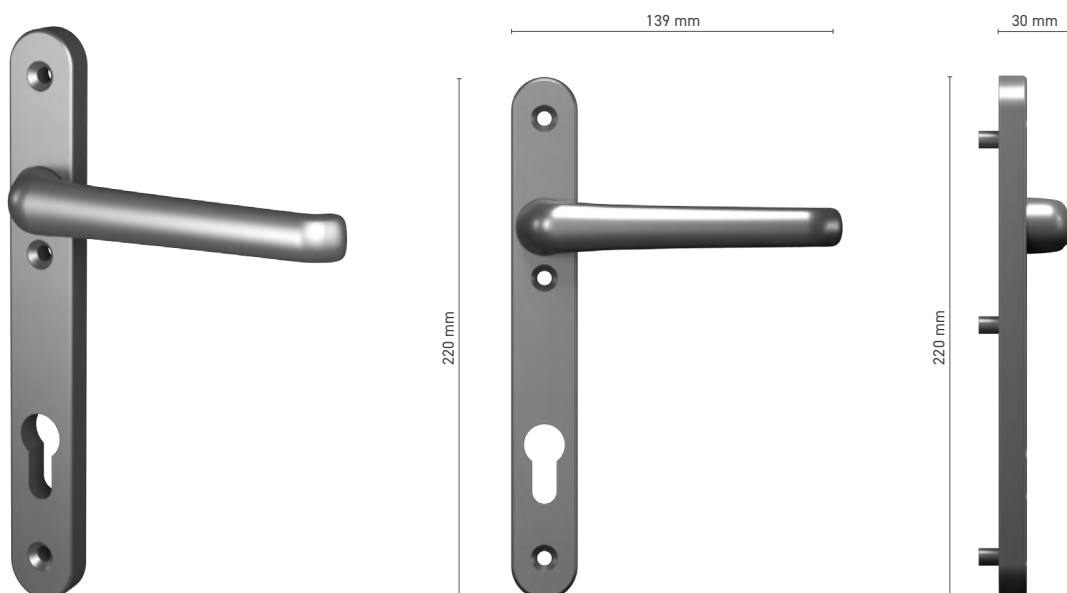

HORIZON

oboustranná klika pro bezpečnostní třídu RC2 (pro dveře se žaluziemi)

Katalogové číslo ■ 8001310X / 8001311X

Barvy ■ imitace nerezí ■ přírodní elox ■ černá

Ovládání ■ trn 8 mm