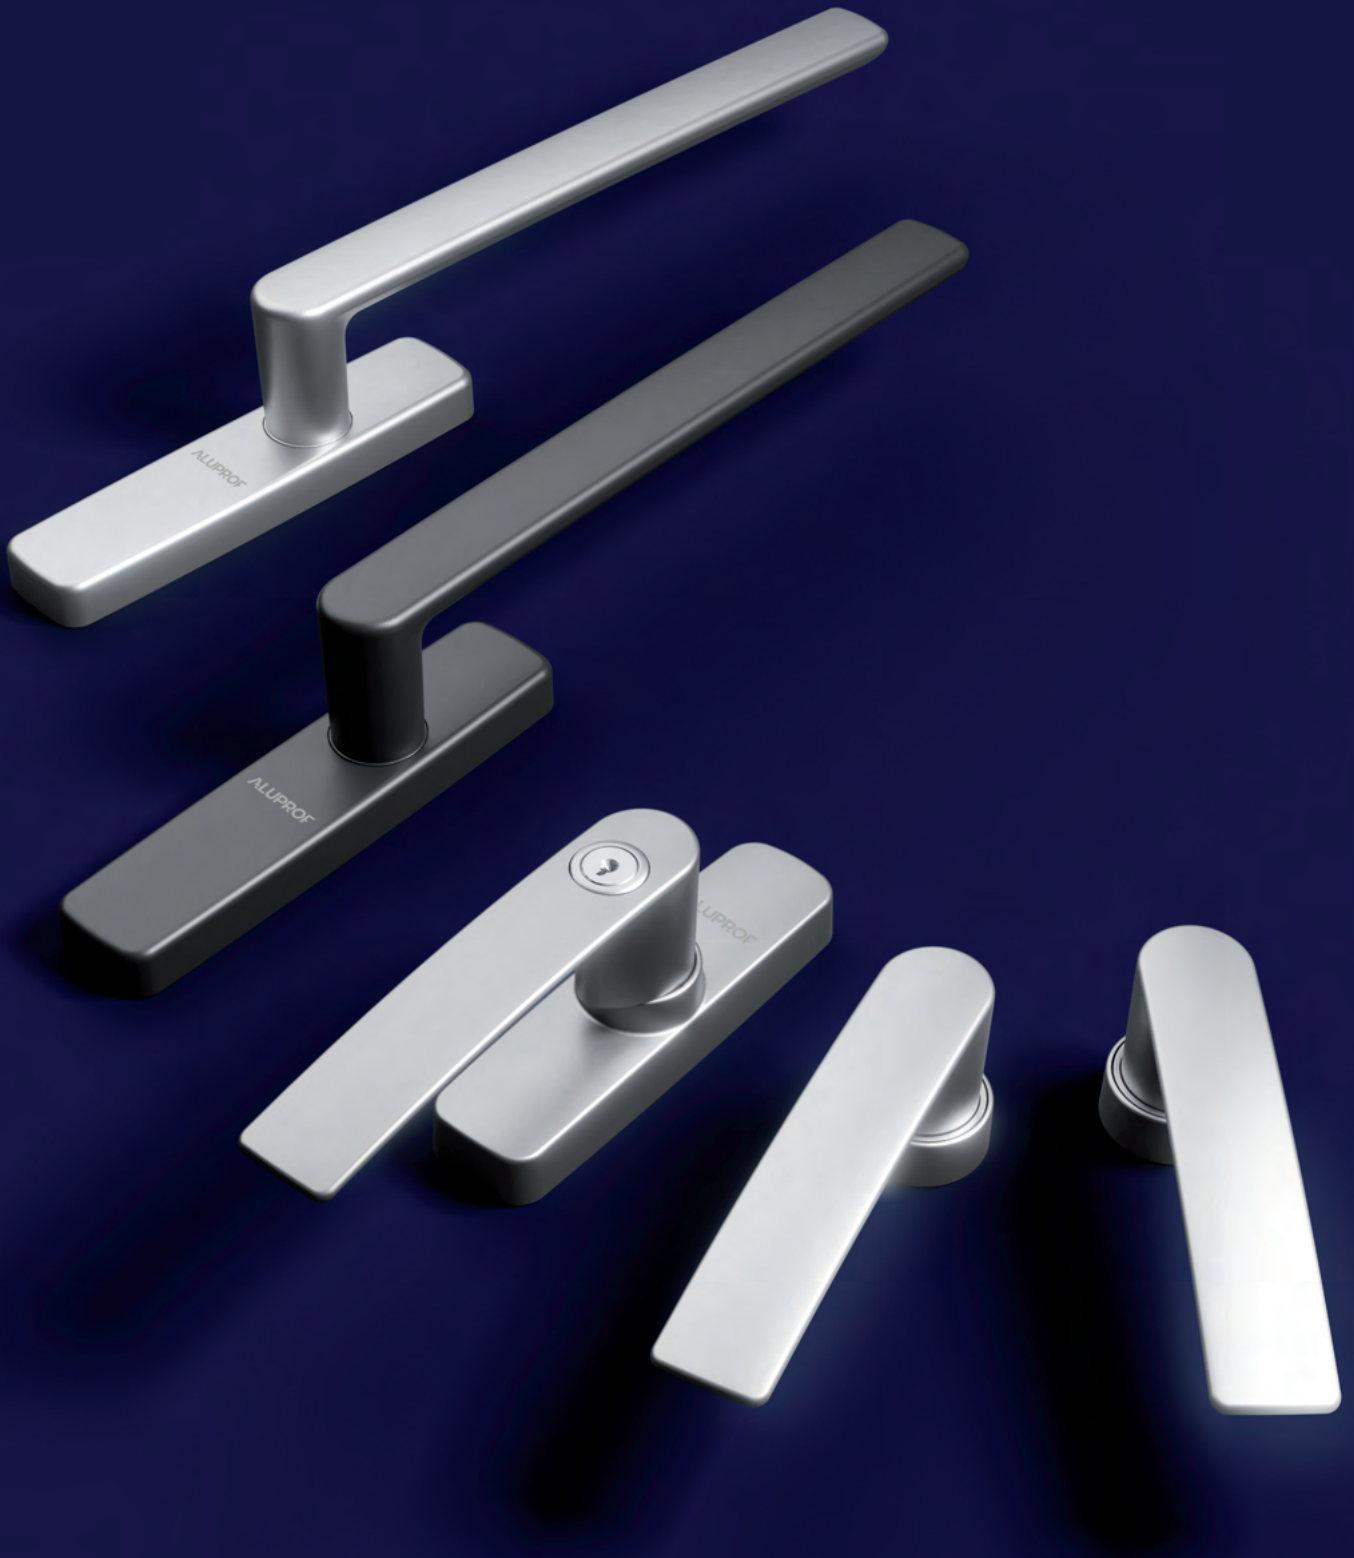

## HORIZON

oboustranná klika pro bezpečnostní třídu RC2 (pro dveře se žaluziemi)

**Katalogové číslo** ■ 8001310X / 8001311X

**Barvy** ■ imitace nerezí ■ přírodní elox ■ černá

**Ovládání** ■ trn 8 mm