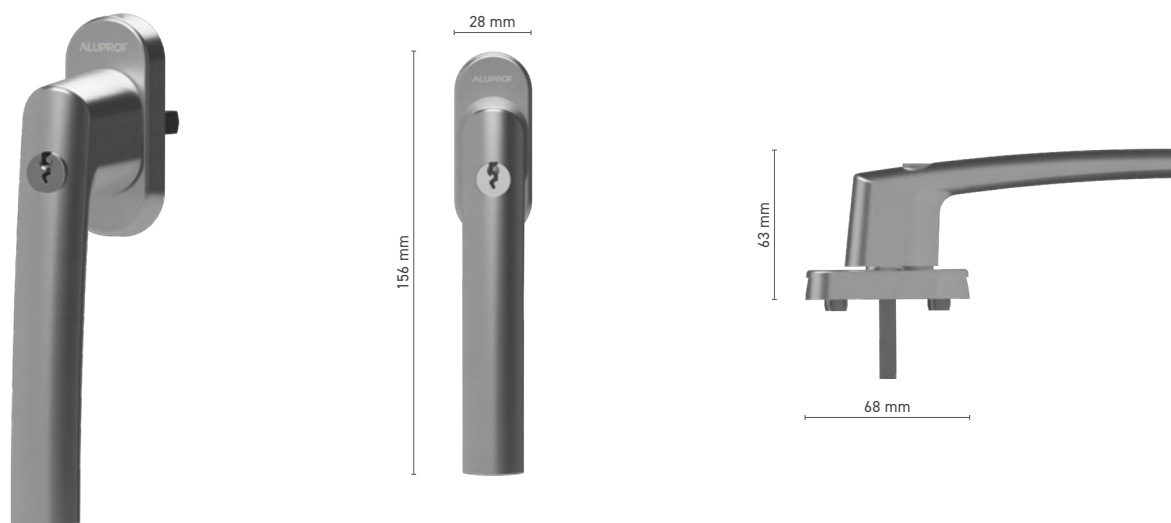

ALUPROF STANDARD

okenní klika, uzamykatelná, SKG***

Katalogové číslo	■ 8H00869X
Barvy	■ přírodní elox ■ bílá ■ antracit ■ černá
Ovládání	■ trn 7 mm
Vybavení kliky	■ jednopohová vložka