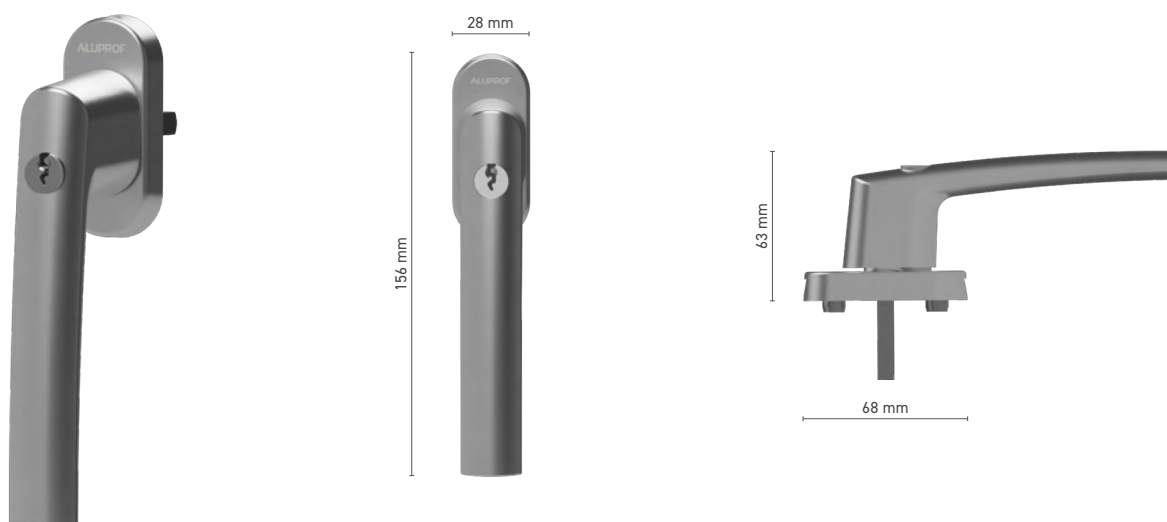

ALUPROF STANDARD / STANDARD TBT

okenní klika, uzamykatelná

Katalogové číslo ■ 1924202X / 1924203X

Barvy ■ imitace nerezí ■ přírodní elox ■ bílá ■ antracit ■ černá

Ovládání ■ trn 7 mm

Vybavení kliky ■ jednopohová vložka / TBT