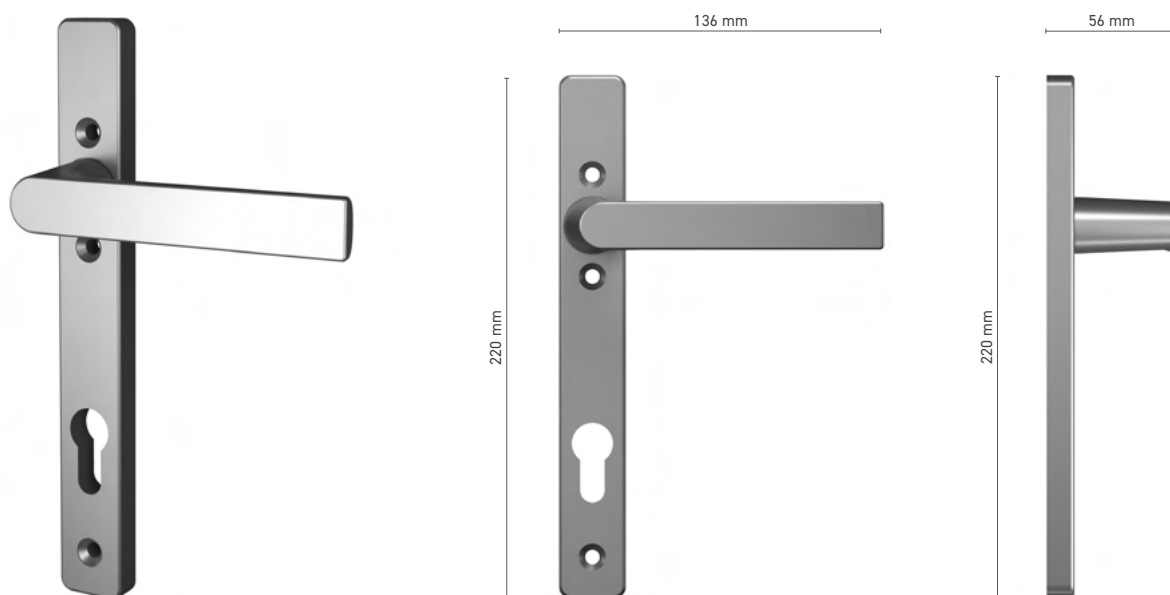

## EDGE

oboustranná dveřní klika

**Katalogové číslo** ■ 8H00124X / 8H00125X

**Barvy** ■ imitace nerezí ■ přírodní elox ■ bílá ■ antracit ■ černá

**Ovládání** ■ trn 8 mm

## EDGE

oboustranná dveřní klika pro bezpečnostní třídu RC2

**Katalogové číslo** ■ 8H00140X / 8H00141X

**Barvy** ■ imitace nerezí ■ přírodní elox ■ bílá ■ antracit ■ černá

**Ovládání** ■ trn 8 mm