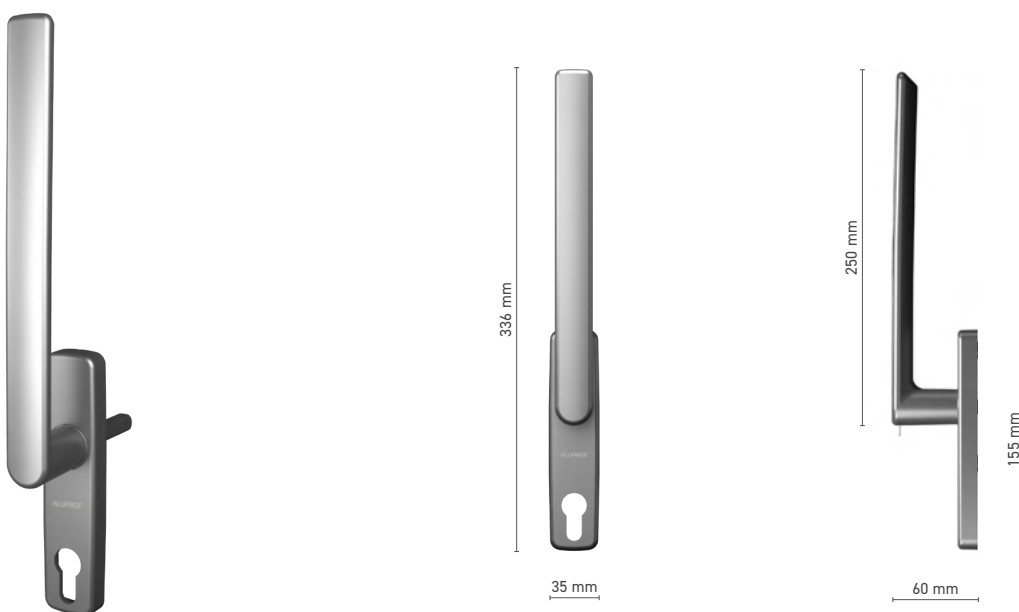

FAPIM

jednostranná klika pro zdvižně-posuvné dveře, uzamykatelná

Katalogové číslo ■ 1922041X

Barvy ■ podle RAL * ■ přírodní elox ■ imitace eloxu ■ bílá

Ovládání ■ trn 10 mm

* - klika bez loga