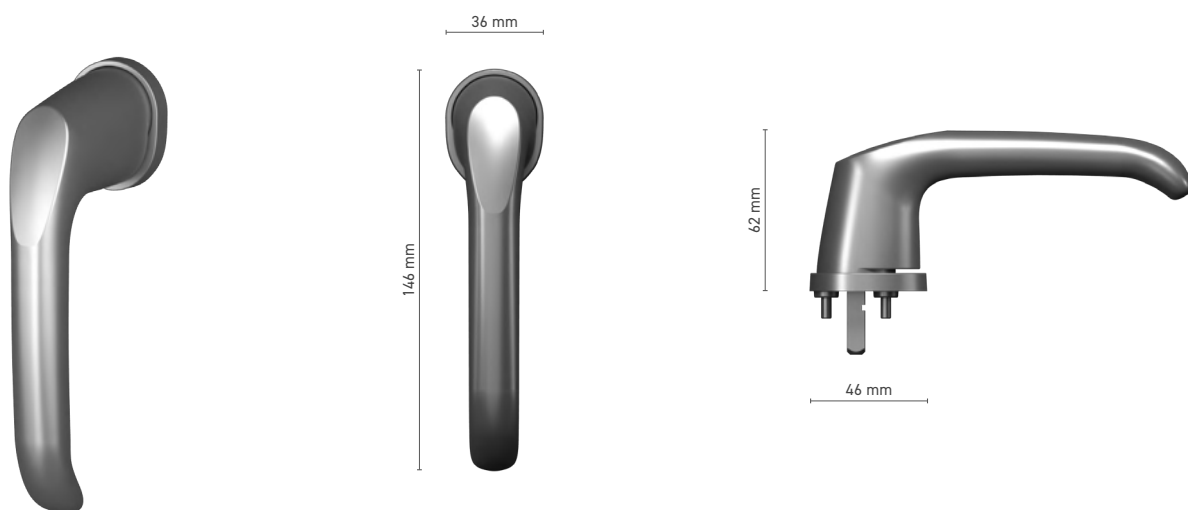

HORIZON

okenní klika bez rozety (delší)

Katalogové číslo ■ 1820096X

Barvy ■ imitace nerezí ■ přírodní elox ■ bílá ■ antracit ■ černá

Ovládání ■ trn 7 mm