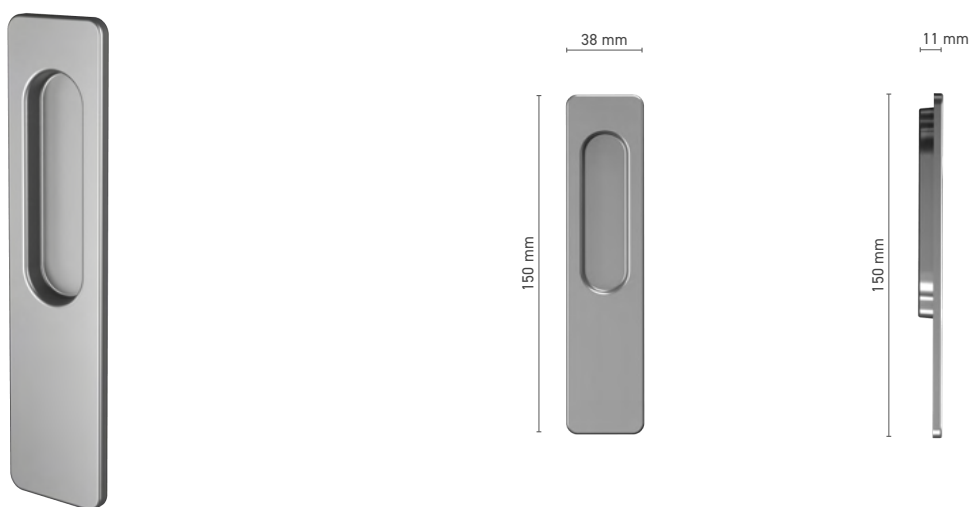

ROTO Line

vnější madlo pro zdvižně-posuvné dveře

Katalogové číslo ■ 1810793X

Barvy ■ podle RAL ■ imitace eloxu ■ bílá ■ stříbrná ■ černá