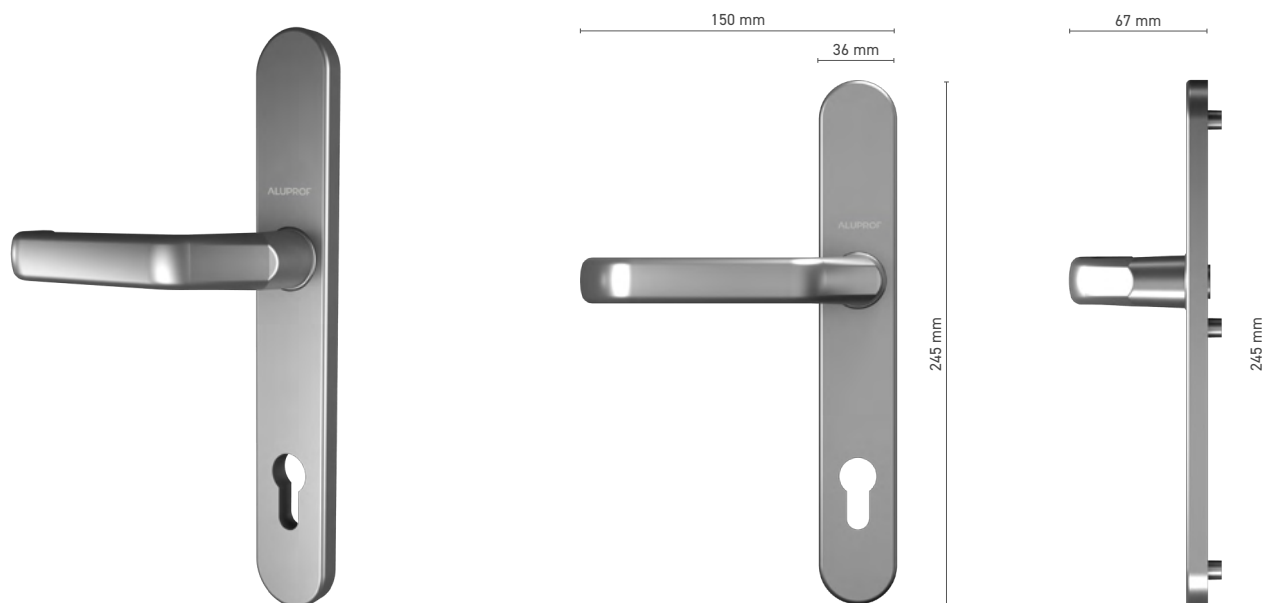

ALUPROF LINE

oboustranná dveřní klika

Katalogové číslo ■ 1924220X / 1924221X

Barvy ■ nerezová ocel ■ imitace nerezí ■ přírodní elox ■ bílá ■ hnědá ■ antracit

Ovládání ■ trn 8 mm