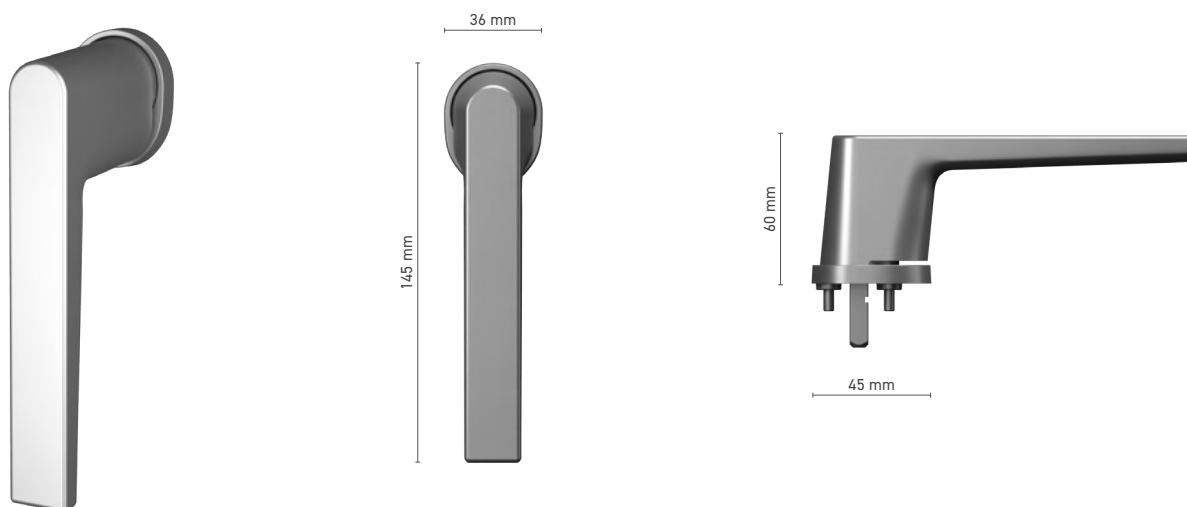

## EDGE

okenní klika bez rozety

**Katalogové číslo** ■ 1820235X

**Barvy** ■ imitace nerezí ■ bílá ■ antracit ■ černá

**Ovládání** ■ trn 7 mm

## EDGE

okenní klika bez rozety (širší krček)

**Katalogové číslo** ■ 1820236X

**Barvy** ■ imitace nerezí ■ přírodní elox ■ bílá ■ antracit ■ černá

**Ovládání** ■ trn 7 mm

## EDGE

okenní klika bez rozety (širší krček), uzamykatelná, pro bezpečnostní třídu RC2

**Katalogové číslo** ■ 1820237X

**Barvy** ■ imitace nerezí ■ přírodní elox ■ bílá ■ antracit ■ černá

**Ovládání** ■ trn 7 mm