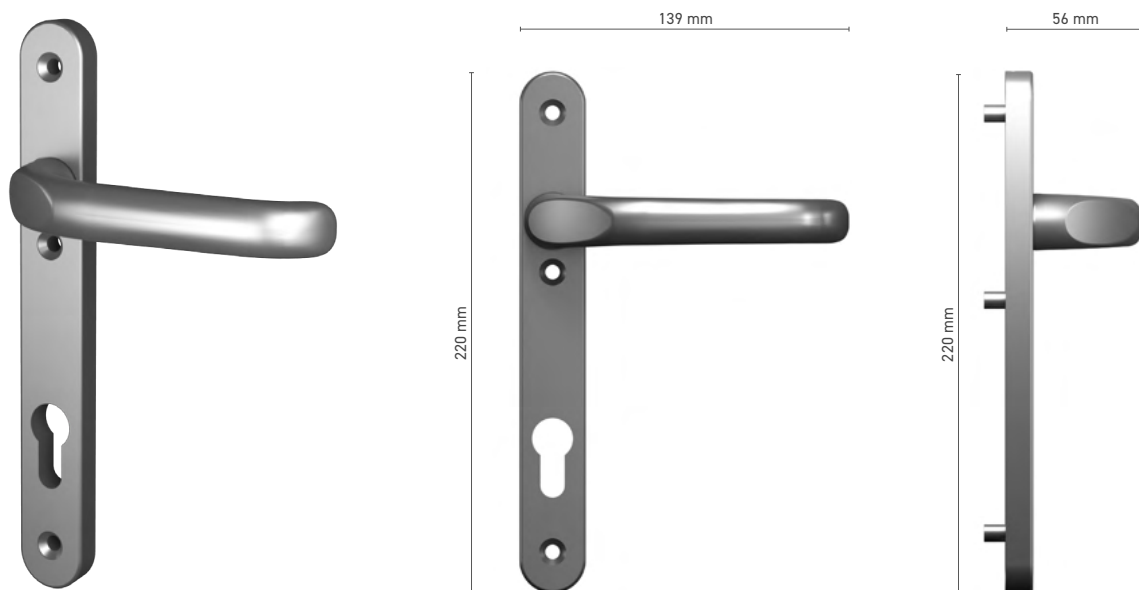

HORIZON

oboustranná klika pro bezpečnostní třídu RC2

Katalogové číslo ■ 8001297X / 8001298X

Barvy ■ přírodní elox ■ bílá ■ černá

Ovládání ■ trn 8 mm