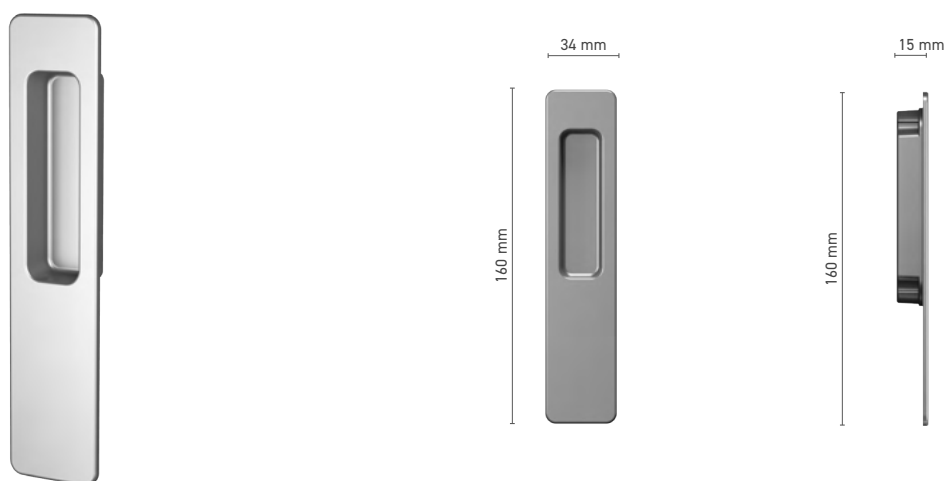

EDGE / HORIZON

vnější madlo pro zdvižně-posuvné dveře

Katalogové číslo ■ 1820093X

Barvy ■ imitace nerezí ■ přírodní elox ■ bílá ■ antracit ■ černá