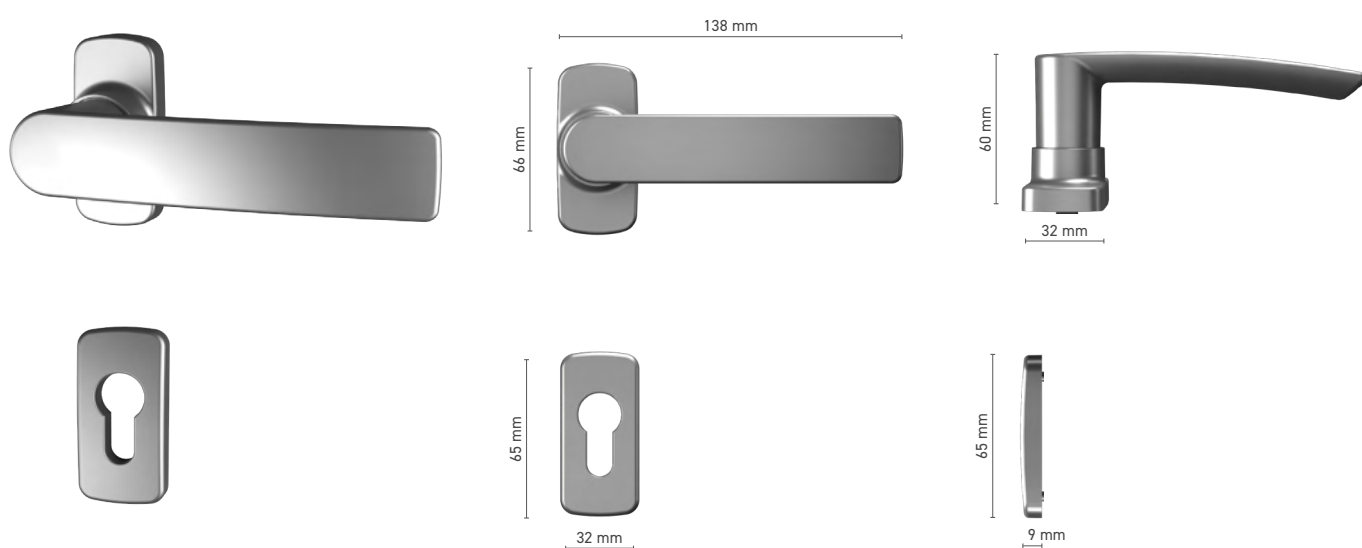

FAPIM

jednostranná dveřní klika

Katalogové číslo ■ 8001289X

Barvy ■ podle RAL * ■ přírodní elox ■ imitace eloxu ■ bílá

Ovládání ■ trn 8 mm

Štítek ■ 1924113X

* - klika bez loga