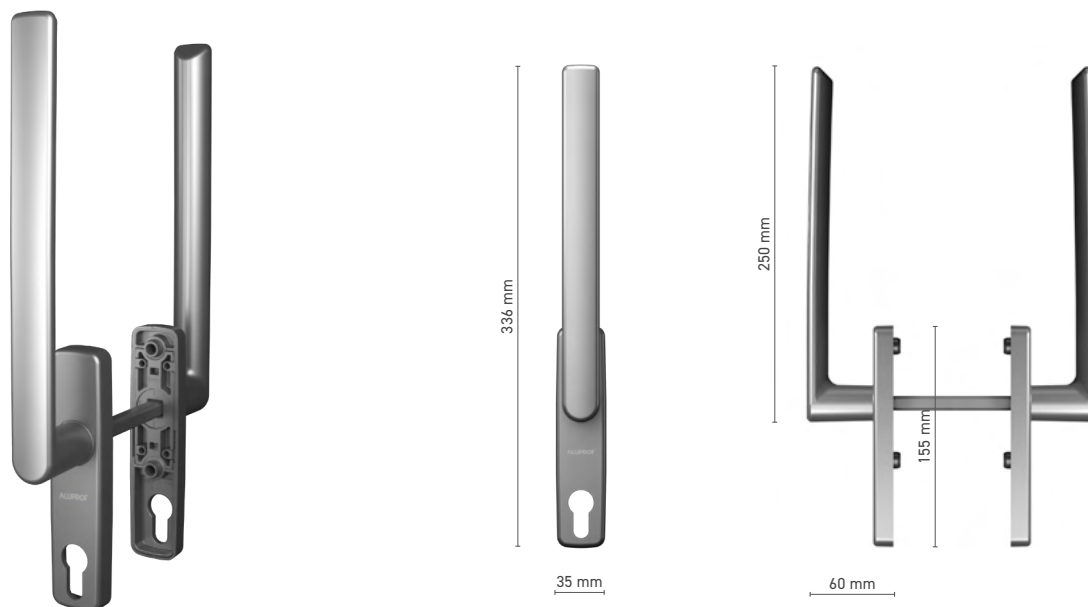

FAPIM

oboustranná klika pro zdvižně-posuvné dveře, uzamykatelná

Katalogové číslo ■ 1922042X

Barvy ■ podle RAL * ■ přírodní elox ■ imitace eloxu ■ bílá

Ovládání ■ trn 10 mm

* - klika bez loga