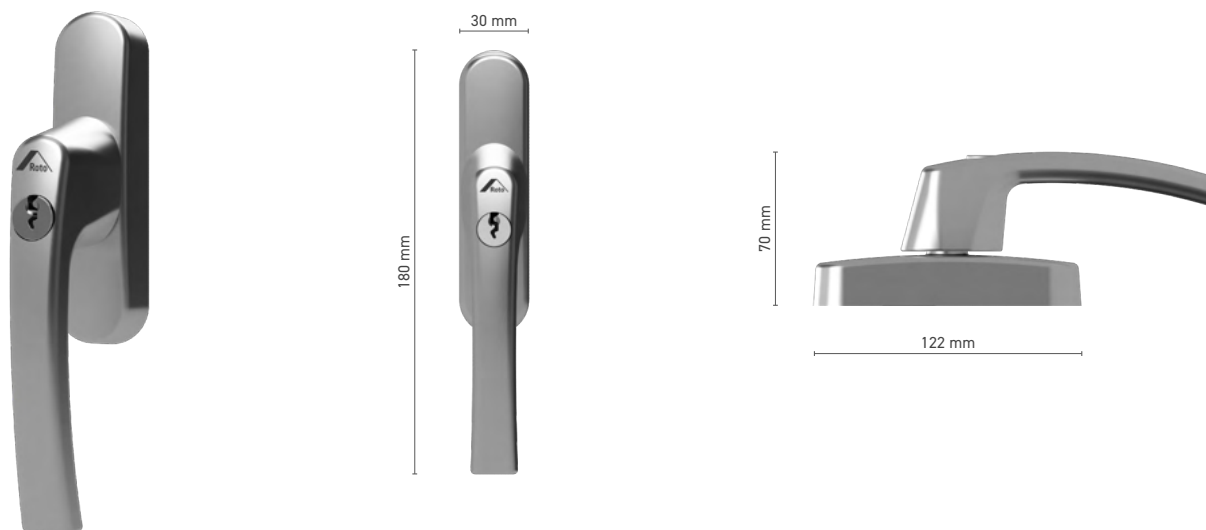

ROTO Line

okenní klika, uzamykatelná

Katalogové číslo ■ 1810518X

Barvy ■ podle RAL* ■ imitace eloxu ■ bílá ■ stříbrná ■ černá

Ovládání ■ vidlička

Vybavení klíky ■ jednopolohová vložka

* - klika bez loga