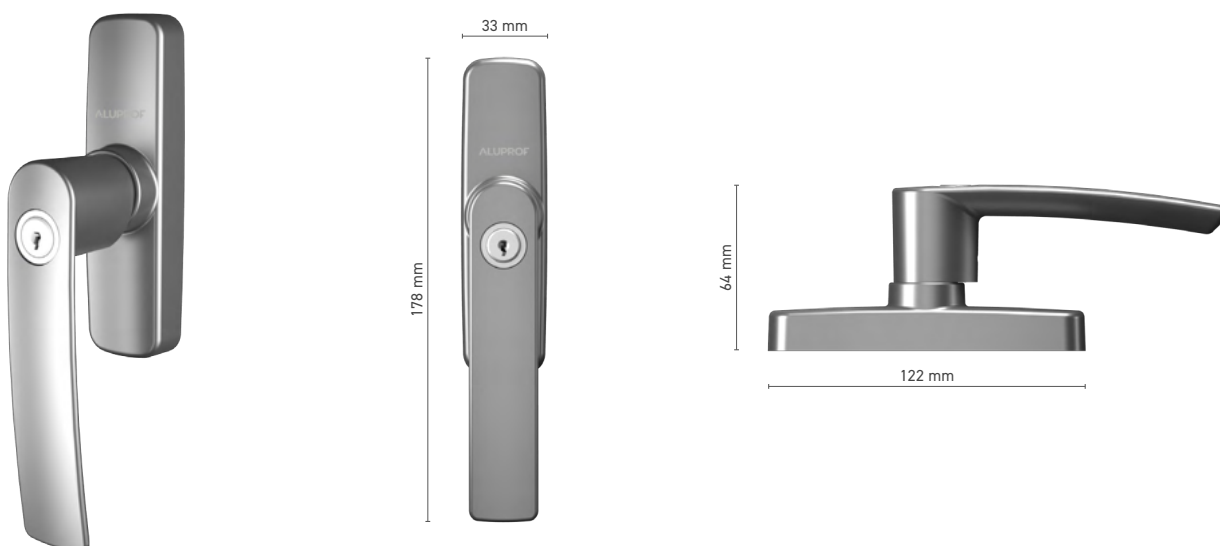

FAPIM

okenní klika, uzamykatelná / TBT

Katalogové číslo ■ 1922021X / 1922033X

Barvy ■ podle RAL * ■ imitace eloxu ■ bílá

Ovládání ■ vidlička

Vybavení klíky ■ jednopohová vložka / funkcia wkładki TBT

* - klika bez loga