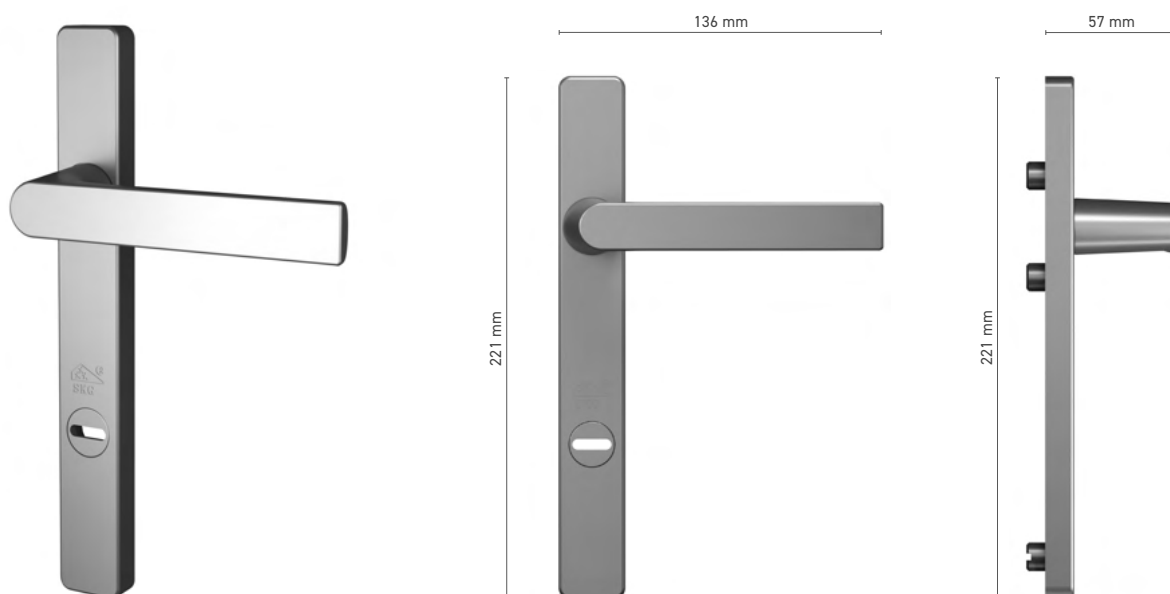

## EDGE

oboustranná dveřní klika

**Katalogové číslo** ■ 8H00124X / 8H00125X

**Barvy** ■ imitace nerezí ■ přírodní elox ■ bílá ■ antracit ■ černá

**Ovládání** ■ trn 8 mm

## EDGE

oboustranná dveřní klika pro bezpečnostní třídu RC2

**Katalogové číslo** ■ 8H00140X / 8H00141X

**Barvy** ■ imitace nerezí ■ přírodní elox ■ bílá ■ antracit ■ černá

**Ovládání** ■ trn 8 mm

## EDGE

vnější dveřní klika pro bezpečnostní třídu RC3

**Katalogové číslo** ■ 8H00144X

**Barvy** ■ imitace nerezí ■ bílá ■ antracit ■ černá

**Ovládání** ■ trn 8 mm

## EDGE

oboustranná klika s trnem pro zdvižně-posuvné dveře

<b>Katalogové číslo</b>	■ 8H00157X / 8H00158X
<b>Barvy</b>	■ imitace nerezí    ■ přírodní elox    ■ bílá    ■ antracit    ■ černá
<b>Ovládání</b>	■ trn 10 mm