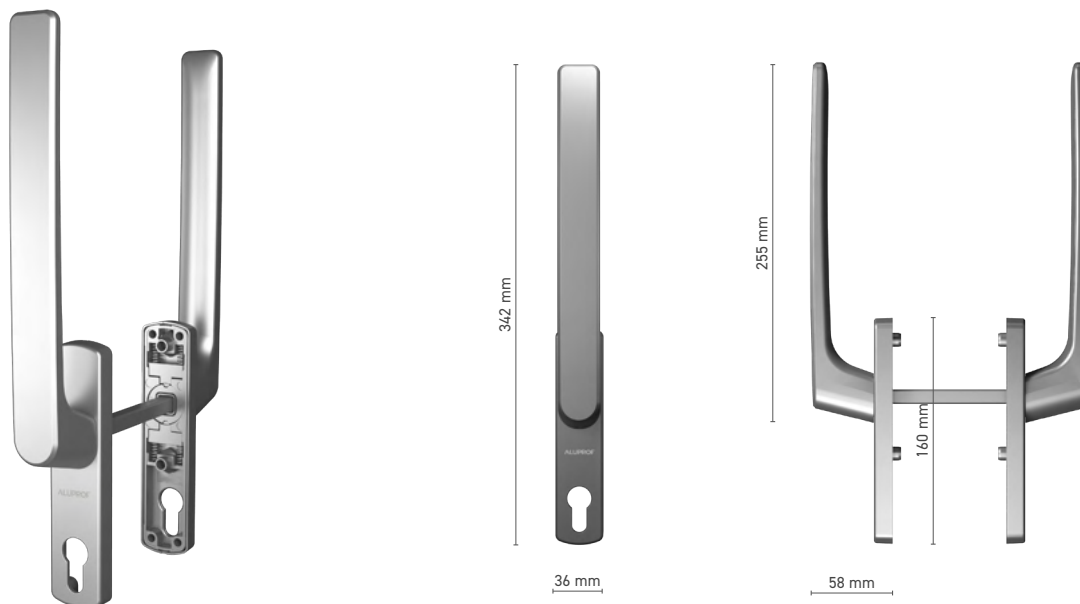

## ALUPROF CLASSIC

jednostranná klika pro zdvižně-posuvné dveře

**Katalogové číslo** ■ 1924120X

**Barvy** ■ podle RAL \* ■ bílá ■ stříbrná ■ antracit ■ černá

**Ovládání** ■ trn 10 mm

\* - klika bez loga

## ALUPROF CLASSIC

jednostranná klika pro zdvižně-posuvné dveře, uzamykatelná

**Katalogové číslo** ■ 1924121X

**Barvy** ■ podle RAL \* ■ bílá ■ stříbrná ■ antracit ■ černá

**Ovládání** ■ trn 10 mm

\* - klika bez loga

## ALUPROF CLASSIC

oboustranná klika pro zdvižně-posuvné dveře, uzamykatelná

**Katalogové číslo** ■ 1924122X

**Barvy** ■ podle RAL \* ■ bílá ■ stříbrná ■ antracit ■ černá

**Ovládání** ■ trn 10 mm

\* - klika bez loga