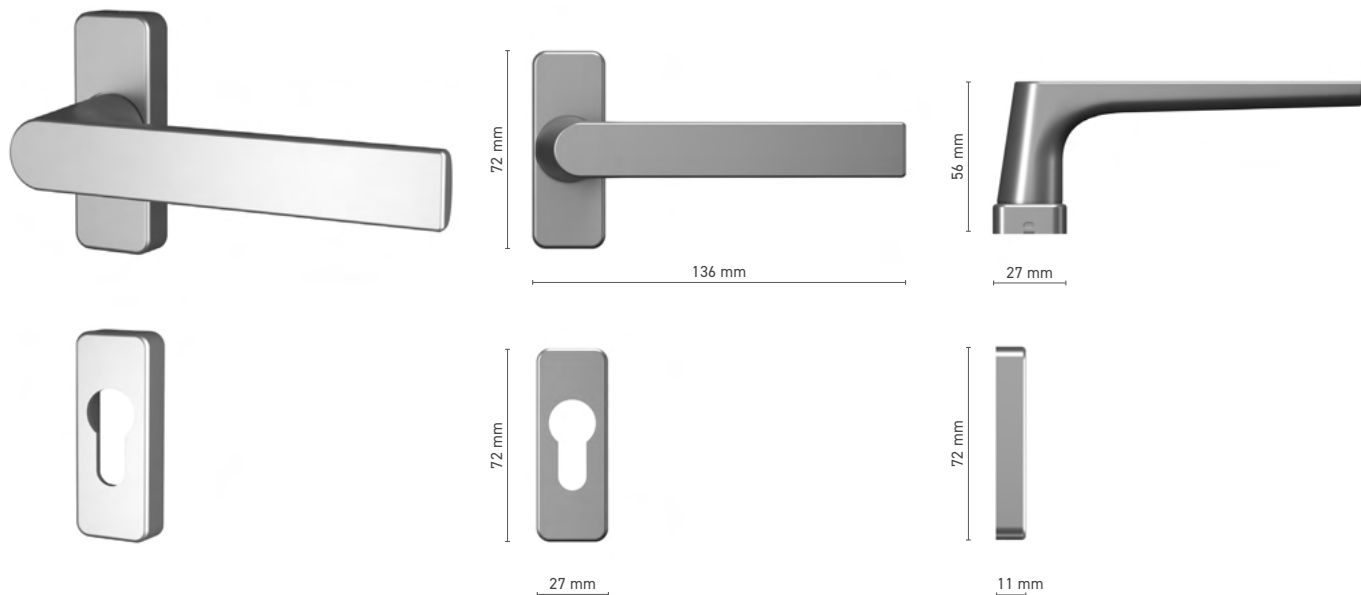

**Vybavení kliky** ■ jednopolohová vložka

## EDGE

okenní klika bez rozety (širší krček), uzamykatelná, levá / pravá

<b>Katalogové číslo</b>	■ 1820238X / 1820239X
<b>Barvy</b>	■ imitace nerezí   ■ přírodní elox   ■ bílá   ■ antracit   ■ černá
<b>Ovládání</b>	■ trn 7 mm
<b>Vybavení kliky</b>	■ jednopohová vložka

## EDGE

oboustranná dveřní klika

**Katalogové číslo** ■ 8H00136X / 8H00137X

**Barvy** ■ imitace nerezí ■ přírodní elox ■ bílá ■ antracit ■ černá

**Ovládání** ■ trn 8 mm

**Štítek** ■ 8H00138X