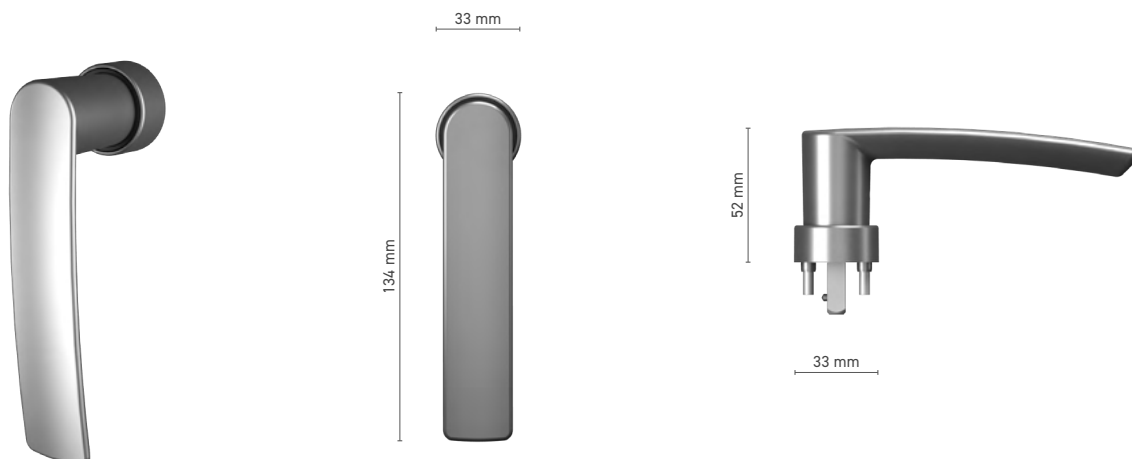

FAPIM

okenní klika bez rozety

Katalogové číslo ■ 1922019X

Barvy ■ podle RAL ■ přírodní elox ■ imitace eloxu ■ bílá

Ovládání ■ trn 7 mm