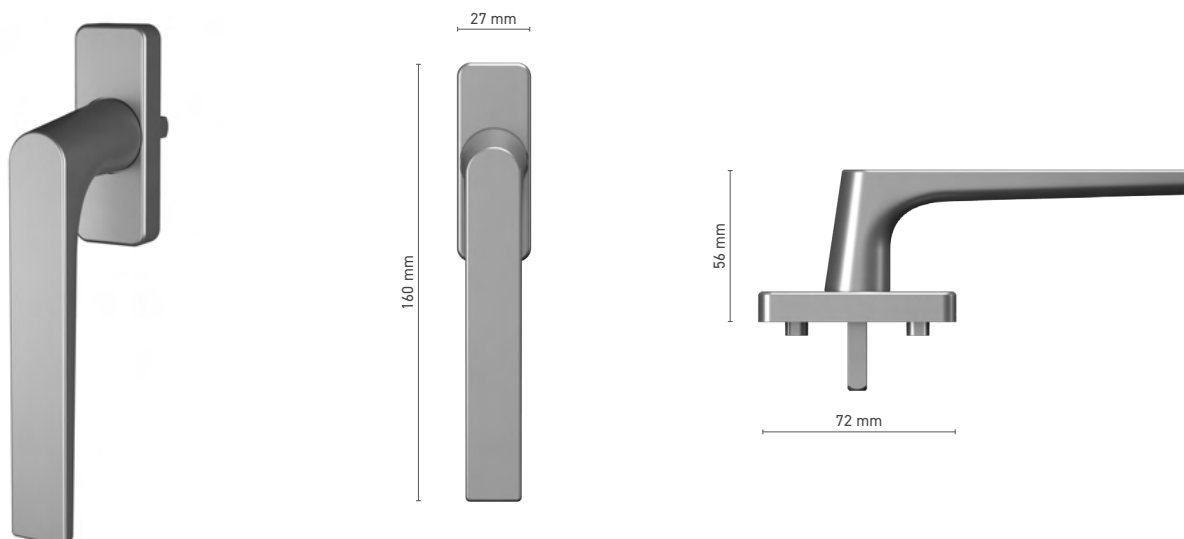

EDGE

okenní klika (delší rozeta)

Katalogové číslo ■ 8H00123X

Barvy ■ imitace nerezí ■ přírodní elox ■ bílá ■ antracit ■ černá

Ovládání ■ trn 7 mm