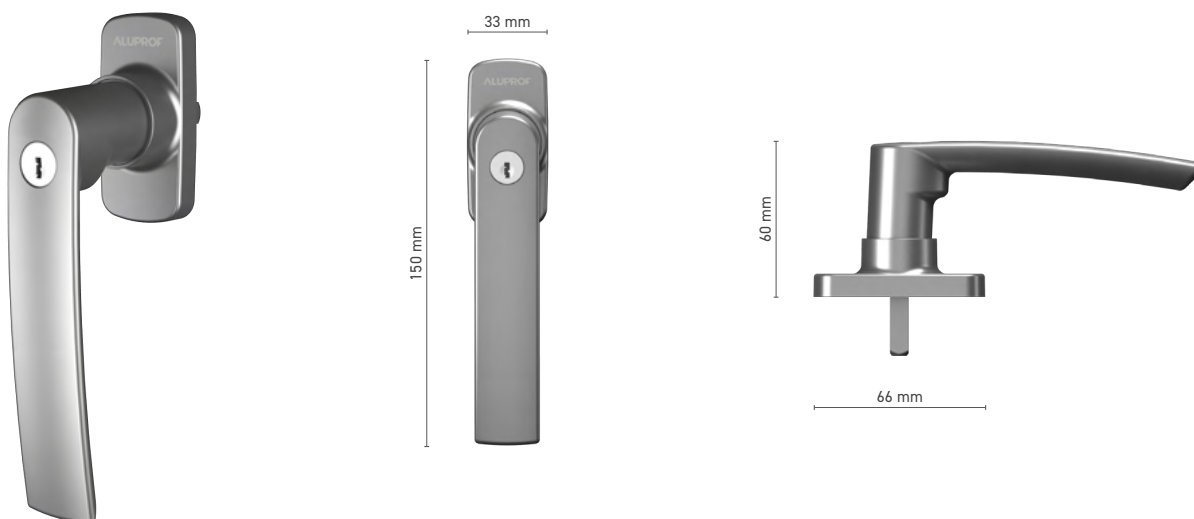

FAPIM

okenní klika, uzamykatelná

Katalogové číslo ■ 1922018X

Barvy ■ podle RAL * ■ přírodní elox ■ imitace eloxu ■ bílá

Ovládání ■ trn 7 mm

Vybavení kliky ■ jednopoložková vložka

* - klika bez loga