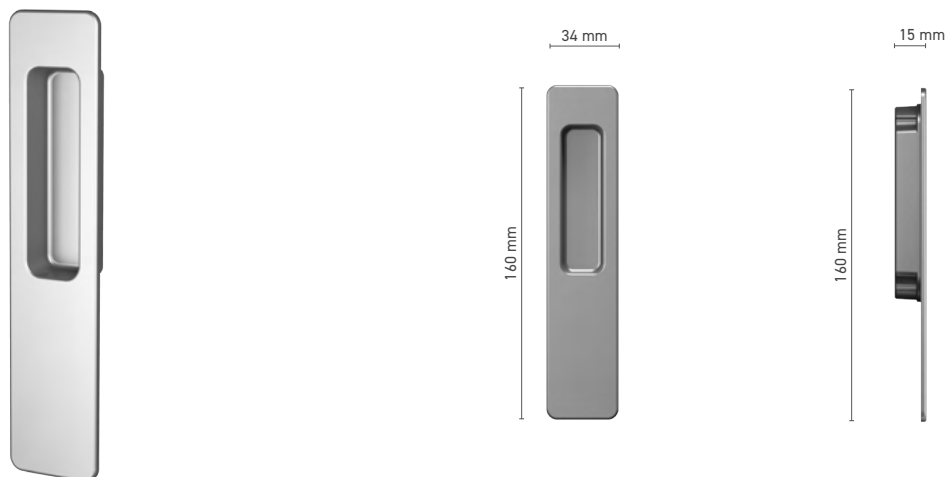

EDGE / HORIZON

vnější madlo pro zdvižně-posuvné dveře

Katalogové číslo ■ 1820093X

Barvy ■ imitace nerezí ■ přírodní elox ■ bílá ■ antracit ■ černá