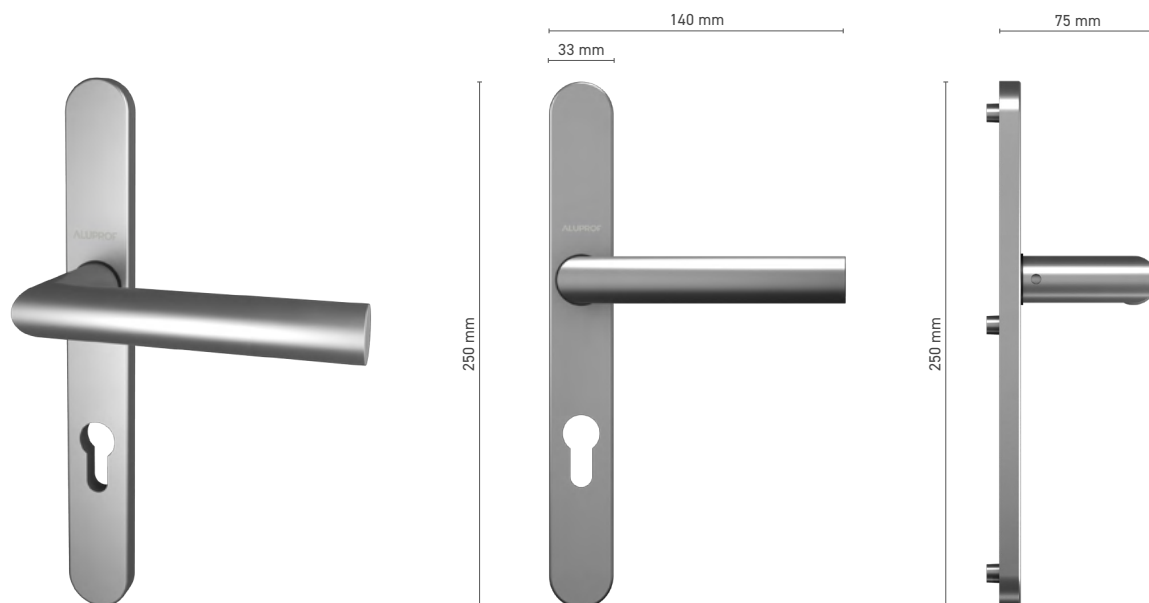

ALUPROF STYLE

vnitřní dveřní klika

Katalogové číslo ■ 1924216X

Barvy ■ nerezová ocel ■ imitace nerez ■ přírodní elox ■ bílá ■ antracit ■ černá

Ovládání ■ trn 8 mm