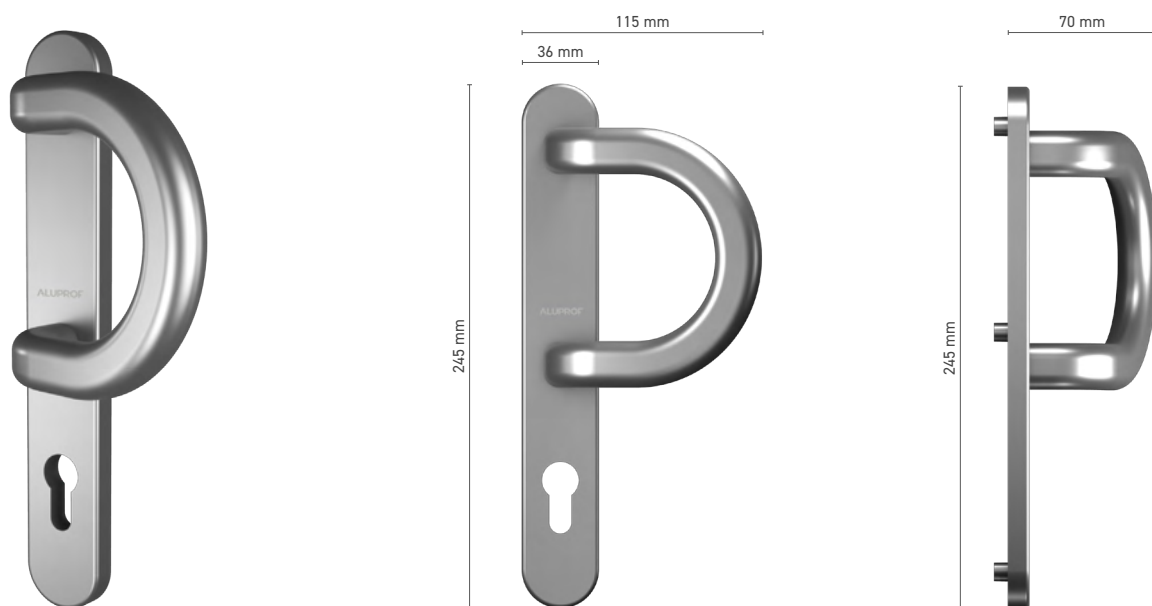

ALUPROF LINE

vnější madlo

Katalogové číslo ■ 1924224X

Barvy ■ nerezová ocel ■ imitace nerez ■ přírodní elox ■ bílá ■ hnědá ■ antracit ■ černá