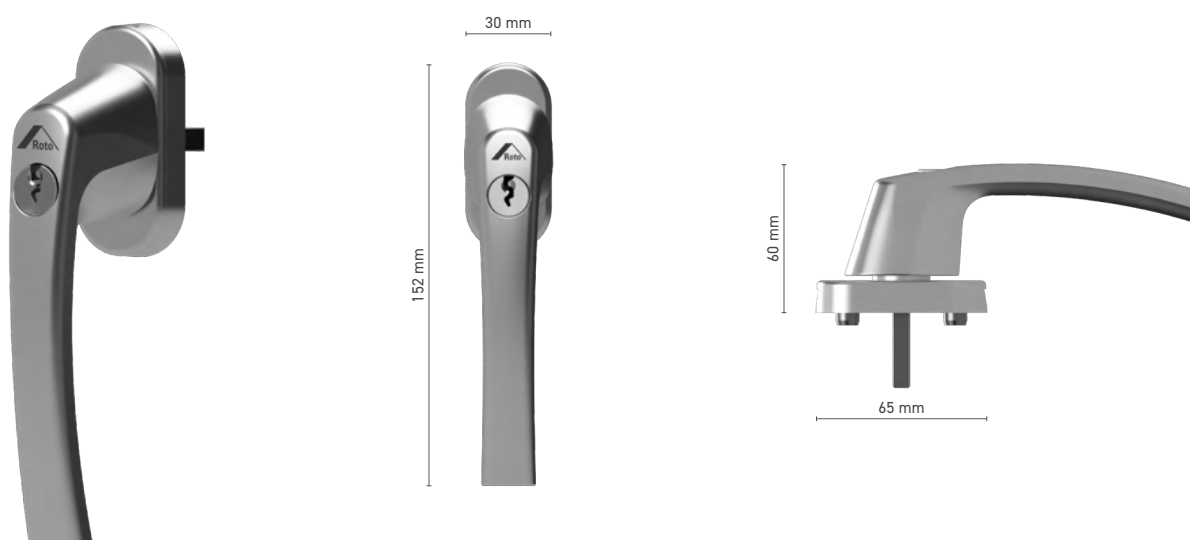

ROTO Line

okenní klika, uzamykatelná

Katalogové číslo ■ 1810517X

Barvy ■ imitace eloxu ■ bílá ■ stříbrná ■ černá

Ovládání ■ trn 7 mm

Vybavení kliky ■ jednopoložová vložka