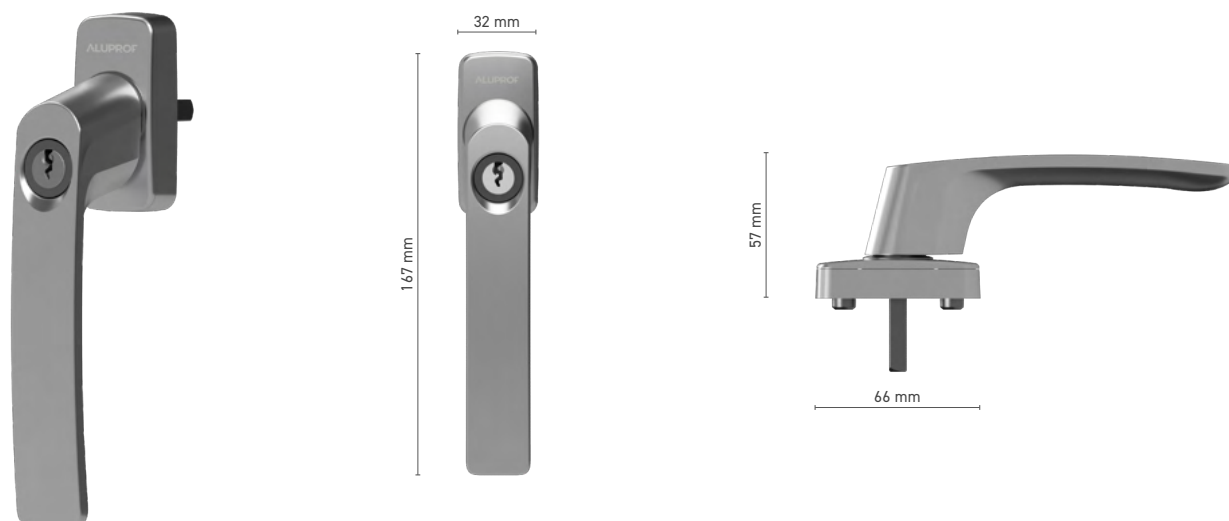

ALUPROF CLASSIC

okenní klika, uzamykatelná

Katalogové číslo ■ 1924119X

Barvy ■ podle RAL * ■ bílá ■ stříbrná ■ antracit ■ černá

Ovládání ■ trn 7 mm

Vybavení kliky ■ jednopolohová vložka

* - klika bez loga