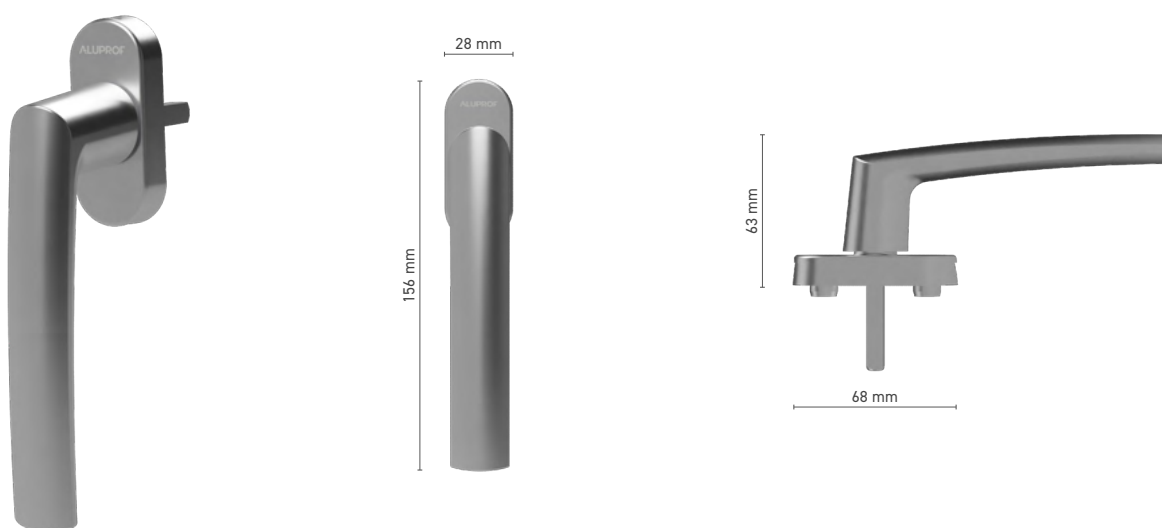

ALUPROF STANDARD

okenní klika

Katalogové číslo ■ 1924201X

Barvy ■ imitace nerezí ■ přírodní elox ■ bílá ■ antracit ■ černá

Ovládání ■ trn 7 mm