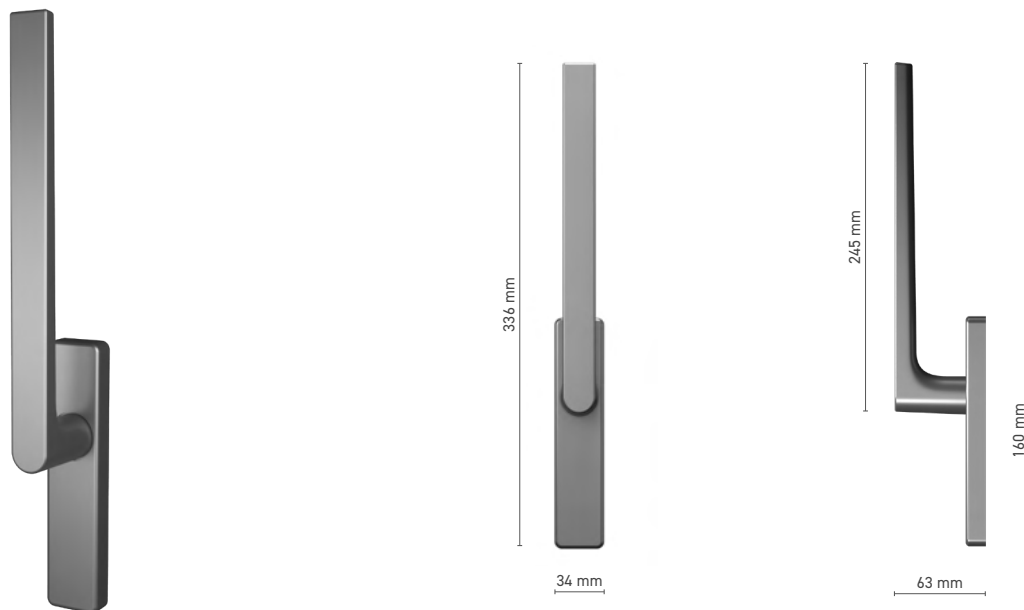

## EDGE

vnější dveřní klika pro bezpečnostní třídu RC3

**Katalogové číslo** ■ 8H00144X

**Barvy** ■ imitace nerezí ■ bílá ■ antracit ■ černá

**Ovládání** ■ trn 8 mm

## EDGE

oboustranná klika s trnem pro zdvižně-posuvné dveře

<b>Katalogové číslo</b>	■ 8H00157X / 8H00158X
<b>Barvy</b>	■ imitace nerezí    ■ přírodní elox    ■ bílá    ■ antracit    ■ černá
<b>Ovládání</b>	■ trn 10 mm