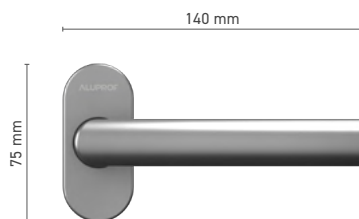

ALUPROF STYLE

jednostranná dveřní klika

Katalogové číslo	■ 1924218X					
Barvy	■ nerezová ocel	■ imitace nerezů	■ přírodní elox	■ bílá	■ antracit	■ černá
Ovládání	■ trn 8 mm					
Štítek	■ 1924230X - 6 mm	■ 1924231X - 9 mm	■ 1924234X - 6 mm, nalepovací