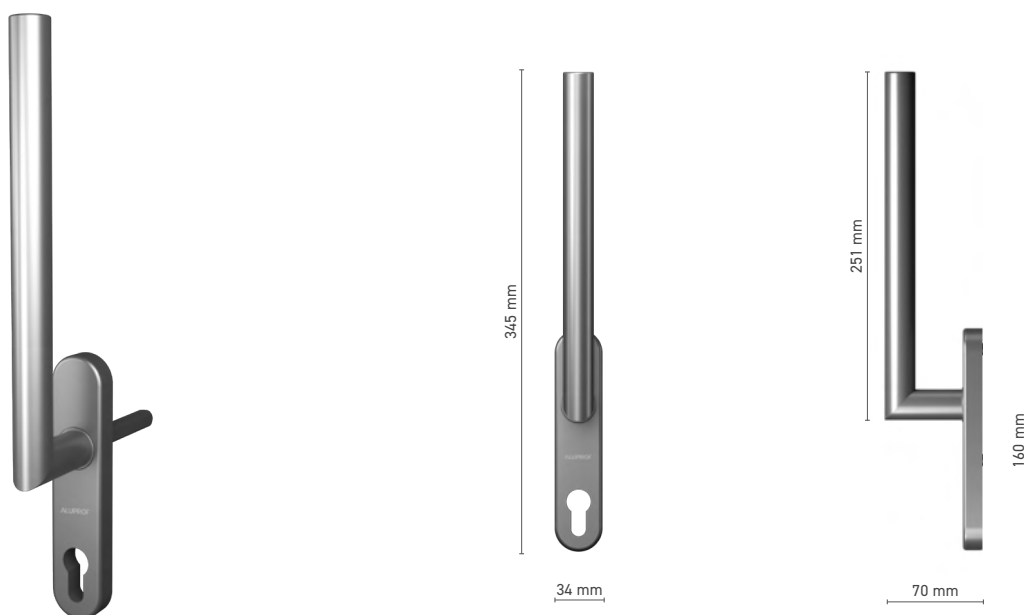

ALUPROF STYLE

jednostranná klika pro zdvižně-posuvné dveře

Katalogové číslo ■ 1924213X

Barvy ■ nerezová ocel ■ imitace nerez ■ přírodní elox ■ bílá ■ antracit ■ černá

Ovládání ■ trn 10 mm