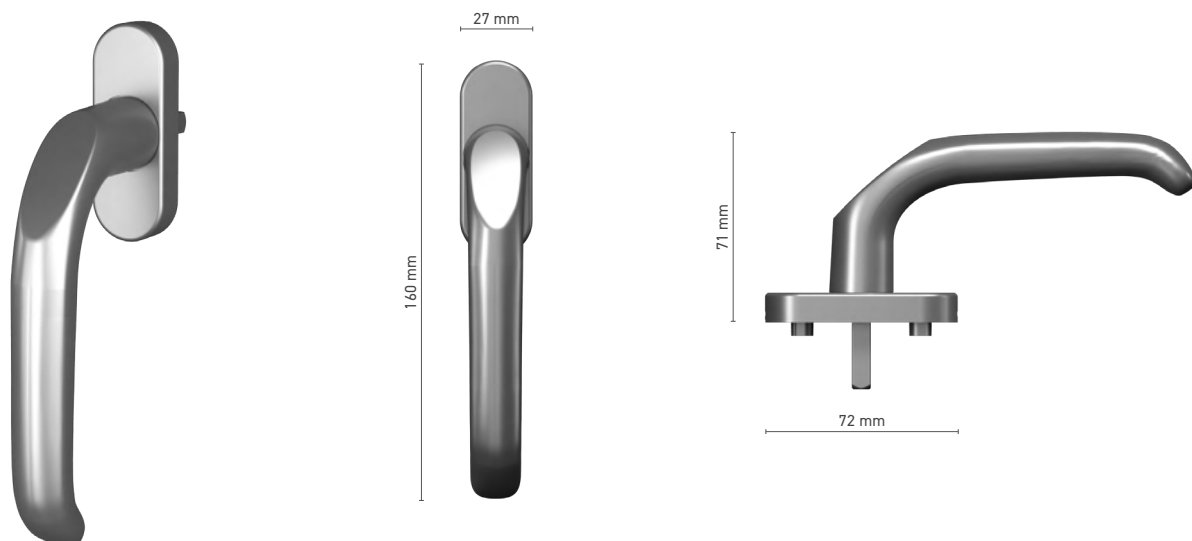

HORIZON

okenní klika

Katalogové číslo ■ 1820094X

Barvy ■ imitace nerezí ■ přírodní elox ■ bílá ■ antracit ■ černá

Ovládání ■ trn 7 mm