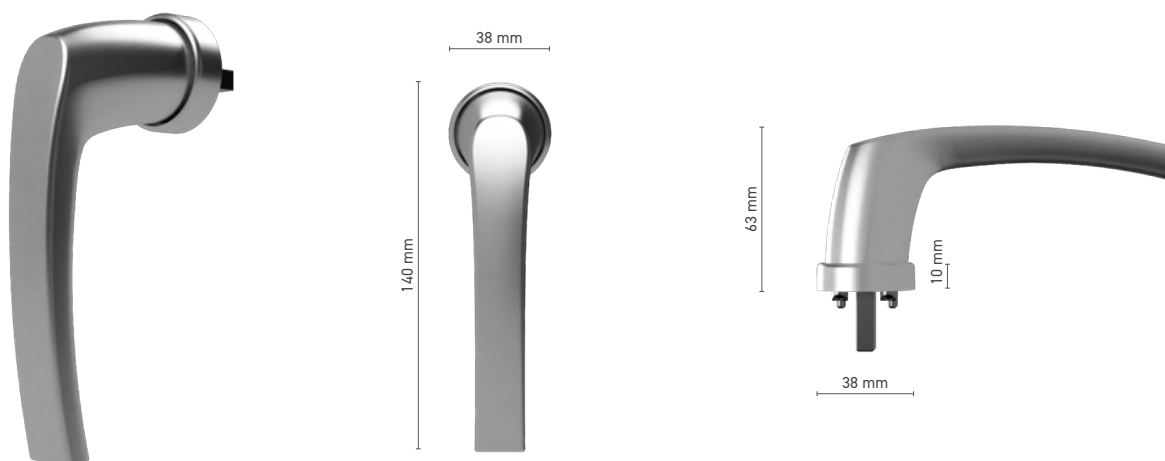

## ROTO Line

okenní klika, uzamykatelná

**Katalogové číslo** ■ 1810518X

**Barvy** ■ podle RAL\* ■ imitace eloxu ■ bílá ■ stříbrná ■ černá

**Ovládání** ■ vidlička

**Vybavení klíky** ■ jednopolohová vložka

\* - klika bez loga

## ROTO Line

okenní klika bez rozety

**Katalogové číslo** ■ 1810554X

**Barvy** ■ imitace eloxu ■ bílá ■ stříbrná ■ černá

**Ovládání** ■ trn 7 mm