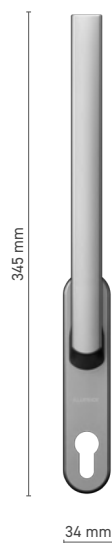

ALUPROF STANDARD

jednostranná klika pro zdvižně-posuvné dveře

Katalogové číslo ■ 1924209X

Barvy ■ imitace nerezí ■ přírodní elox ■ bílá ■ antracit ■ černá

Ovládání ■ trn 10 mm