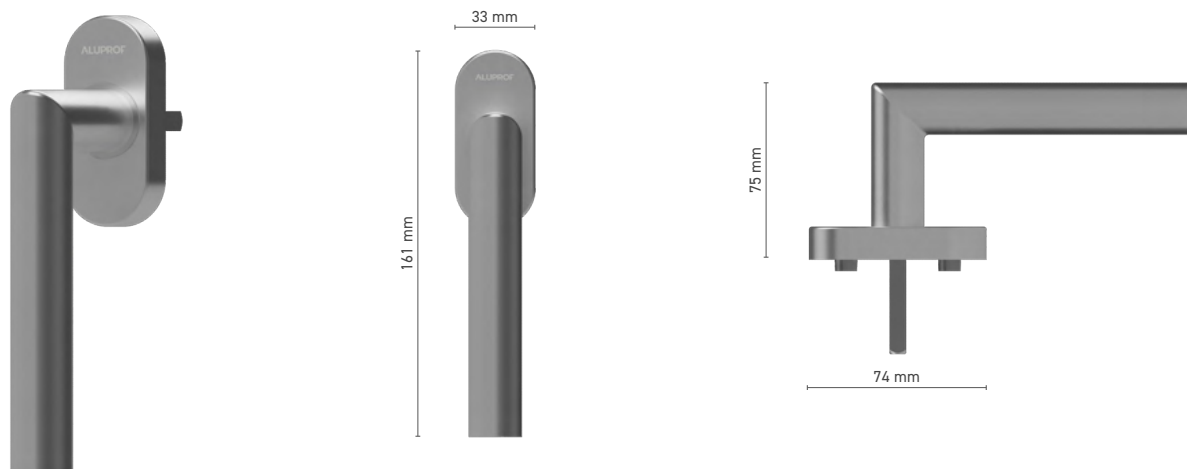

ALUPROF STYLE

okenní klika

Katalogové číslo ■ 1924204X

Barvy ■ nerezová ocel ■ imitace nerezů ■ přírodní elox ■ bílá ■ antracit ■ černá

Ovládání ■ trn 7 mm