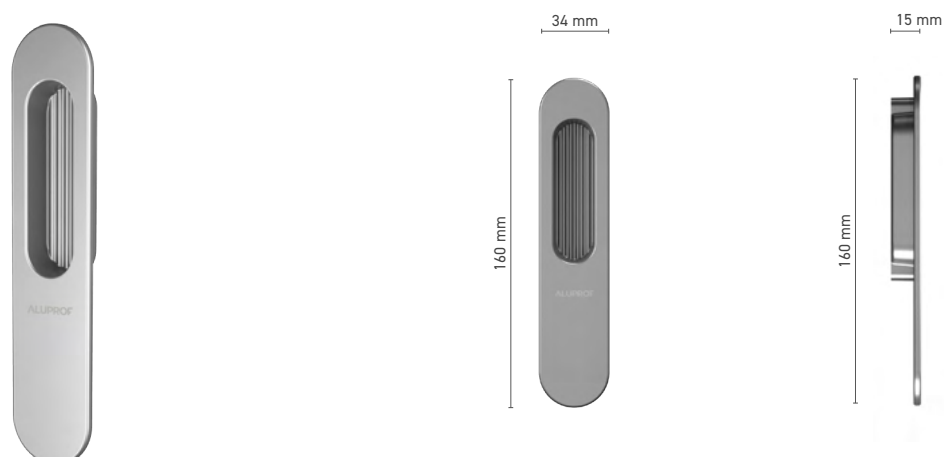

ALUPROF STANDARD

vnější madlo pro zdvižně-posuvné dveře

Katalogové číslo ■ 1924211X

Barvy ■ imitace nerezí ■ přírodní elox ■ bílá ■ antracit ■ černá