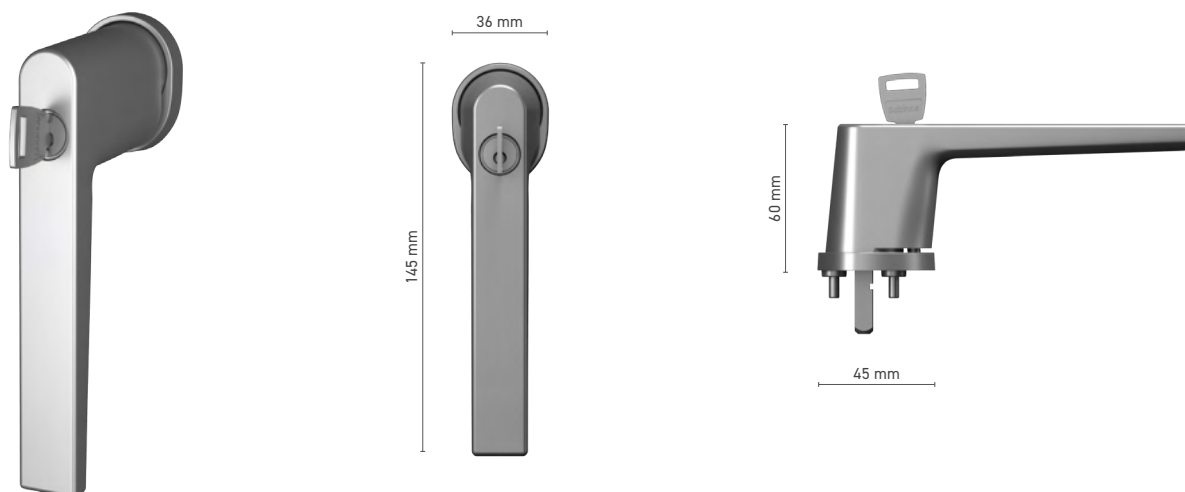

## EDGE

okenní klika bez rozety

**Katalogové číslo** ■ 1820235X

**Barvy** ■ imitace nerezí ■ bílá ■ antracit ■ černá

**Ovládání** ■ trn 7 mm

## EDGE

okenní klika bez rozety (širší krček)

**Katalogové číslo** ■ 1820236X

**Barvy** ■ imitace nerezí ■ přírodní elox ■ bílá ■ antracit ■ černá

**Ovládání** ■ trn 7 mm

## EDGE

okenní klika bez rozety (širší krček), uzamykatelná, pro bezpečnostní třídu RC2

**Katalogové číslo** ■ 1820237X

**Barvy** ■ imitace nerezí ■ přírodní elox ■ bílá ■ antracit ■ černá

**Ovládání** ■ trn 7 mm