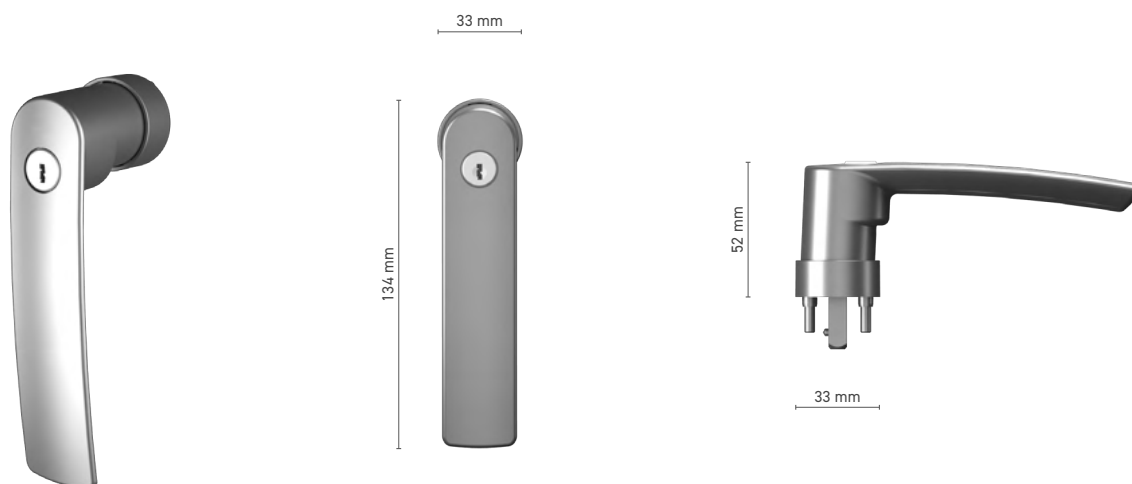

FAPIM

okenní klika bez rozety, uzamykatelná

Katalogové číslo ■ 1922034X

Barvy ■ podle RAL ■ přírodní elox ■ imitace eloxu ■ bílá

Ovládání ■ trn 7 mm

Vybavení kliky ■ jednopoložová vložka