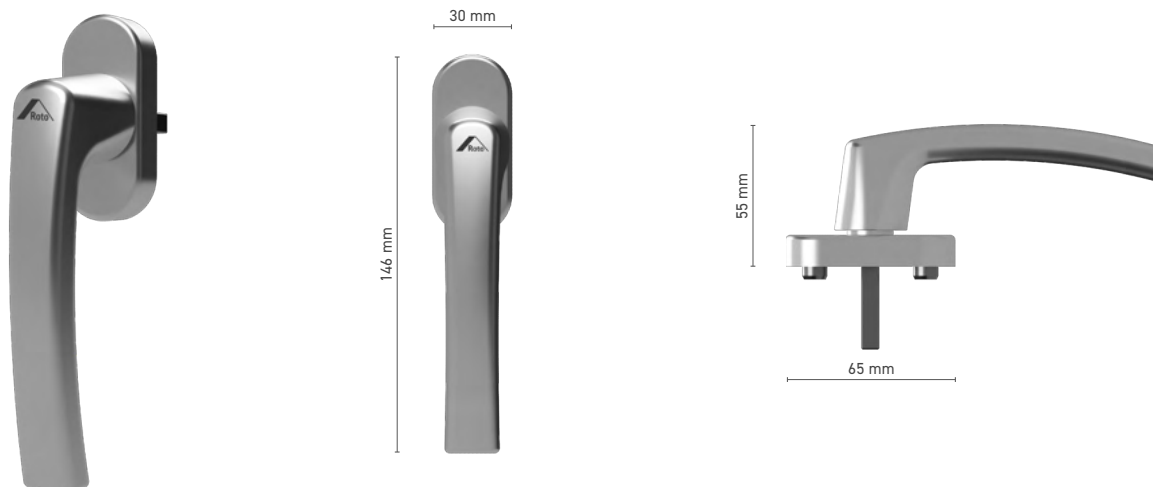

ROTO Line

okenní klika

Katalogové číslo ■ 1810504X

Barvy ■ imitace eloxu ■ bílá ■ stříbrná ■ černá

Ovládání ■ trn 7 mm