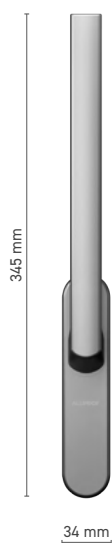

ALUPROF STANDARD

jednostranná klika pro zdvižně-posuvné dveře

Katalogové číslo ■ 1924208X

Barvy ■ imitace nerezí ■ přírodní elox ■ bílá ■ antracit ■ černá

Ovládání ■ trn 10 mm