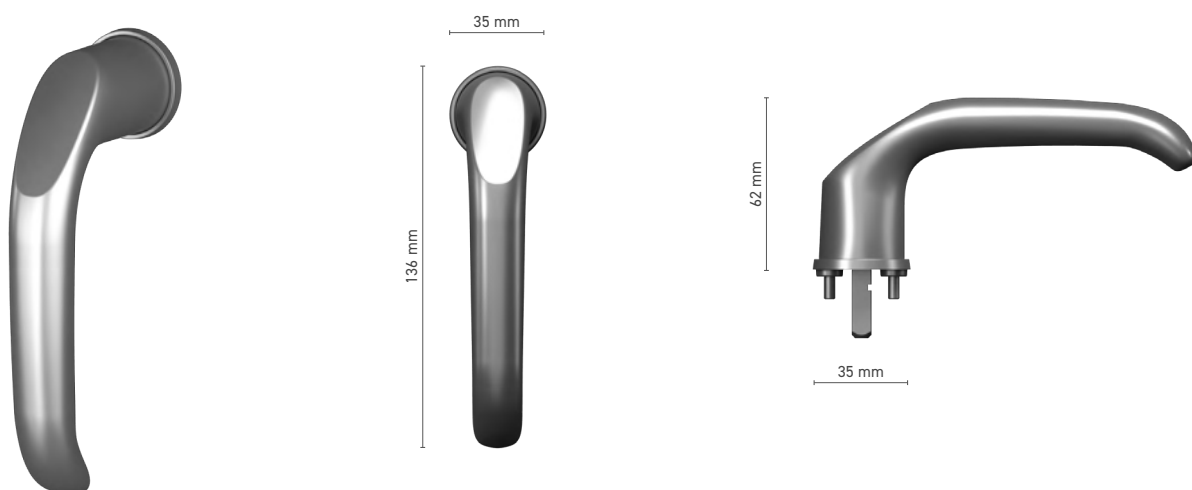

HORIZON

okenní klika bez rozety (kratší)

Katalogové číslo ■ 1820095X

Barvy ■ imitace nerezí ■ bílá ■ antracit ■ černá

Ovládání ■ trn 7 mm