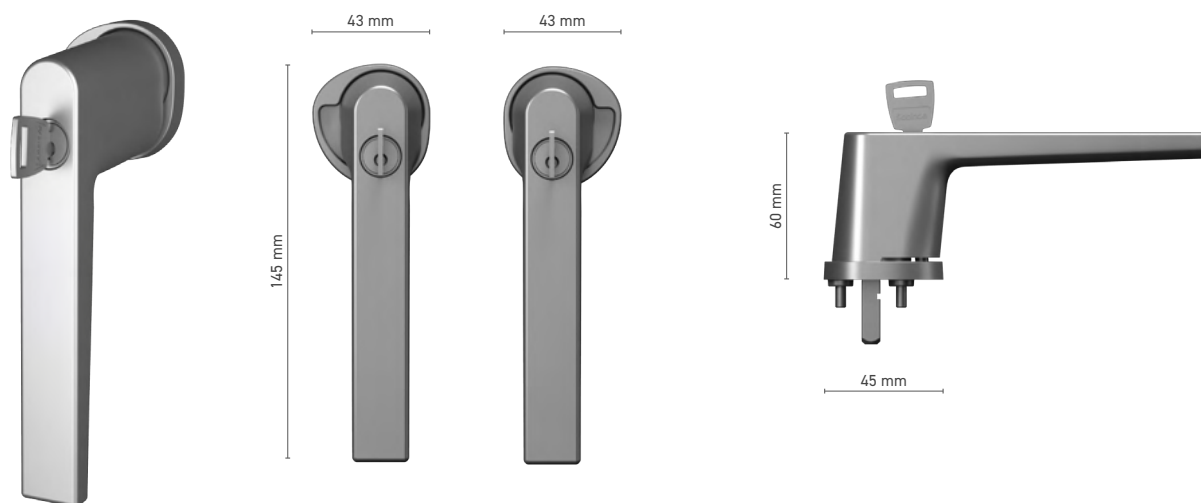

EDGE

okenní klika bez rozety (širší krček), uzamykatelná, levá / pravá

Katalogové číslo	■ 1820238X / 1820239X
Barvy	■ imitace nerezí ■ přírodní elox ■ bílá ■ antracit ■ černá
Ovládání	■ trn 7 mm
Vybavení kliky	■ jednopohová vložka