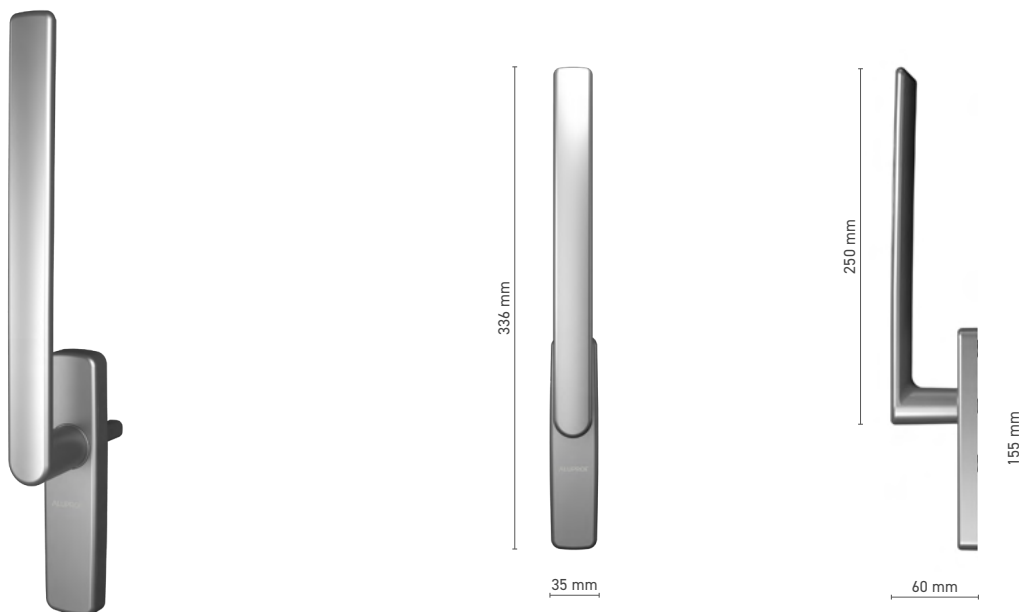

FAPIM

jednostranná klika pro zdvižně-posuvné dveře

Katalogové číslo ■ 1922040X

Barvy ■ podle RAL * ■ přírodní elox ■ imitace eloxu ■ bílá

Ovládání ■ trn 10 mm

* - klika bez loga