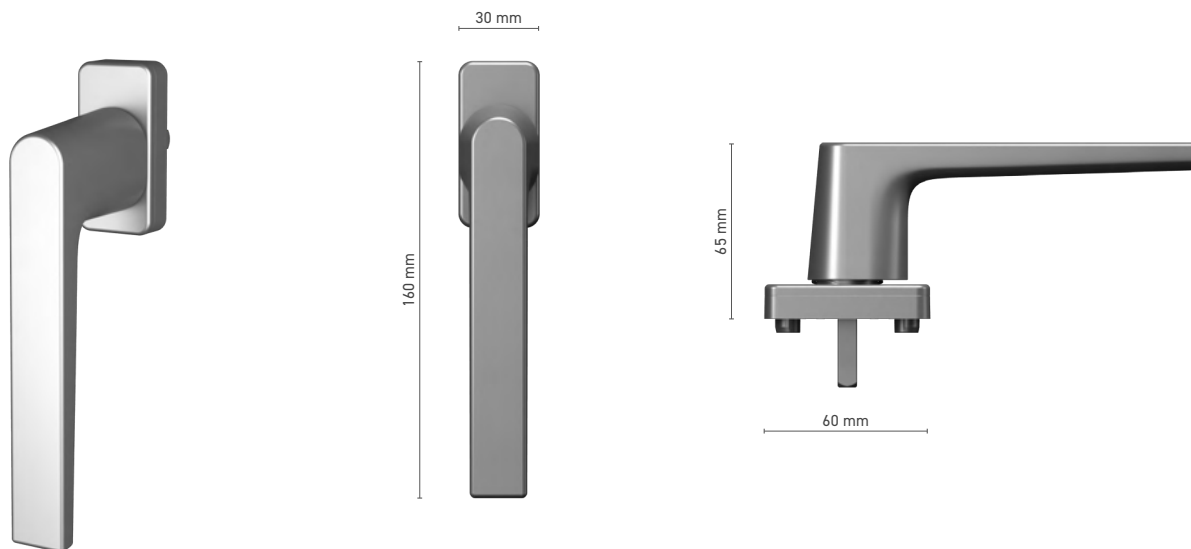

## EDGE

okenní klika (kratší rozeta)

**Katalogové číslo** ■ 1820231X

**Barvy** ■ imitace nerezí ■ bílá ■ antracit ■ černá

**Ovládání** ■ trn 7 mm