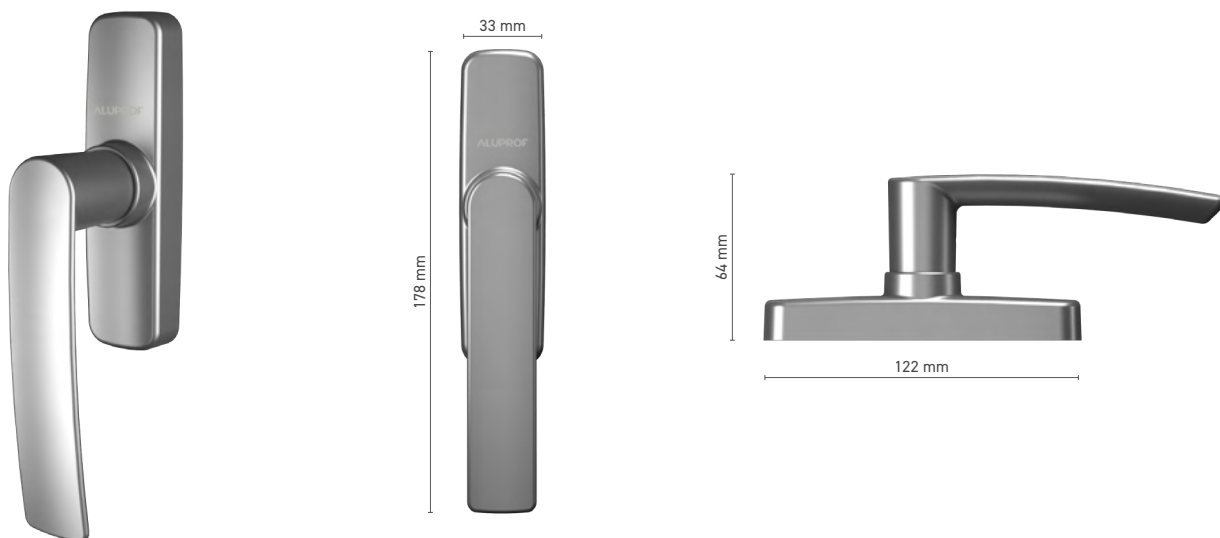

FAPIM

okenní klika

Katalogové číslo ■ 1922020X

Barvy ■ podle RAL * ■ imitace eloxu ■ bílá

Ovládání ■ vidlička

* - klika bez loga