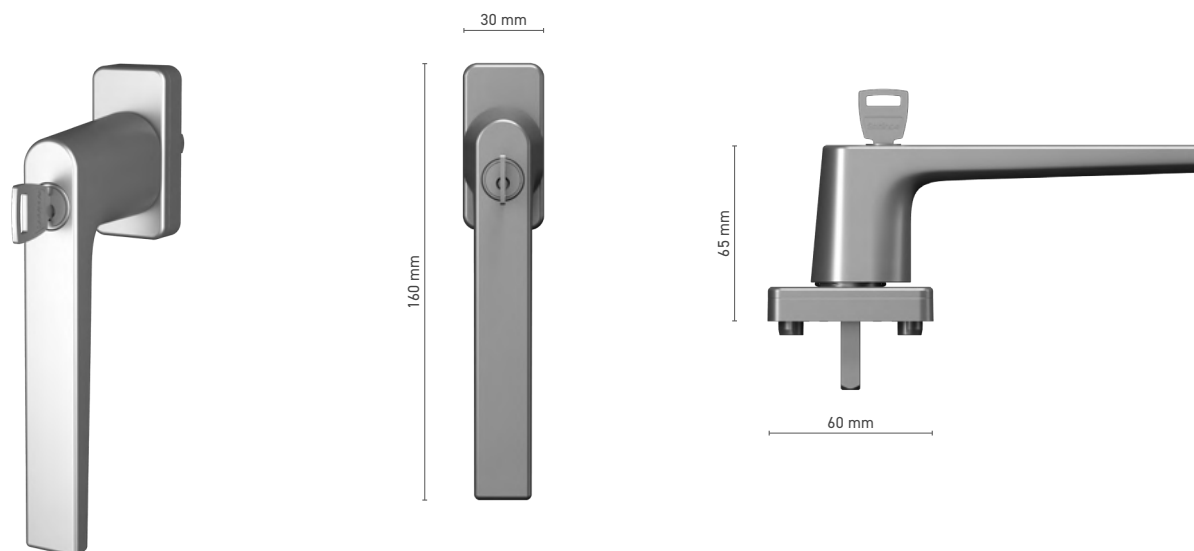

EDGE

okenní klika, uzamykatelná

Katalogové číslo ■ 1820232X / 1820234X

Barvy ■ imitace nerezí ■ bílá ■ antracit ■ černá

Ovládání ■ trn 7 mm

Vybavení kliky ■ jednopohová vložka / funkcia vkladki TF