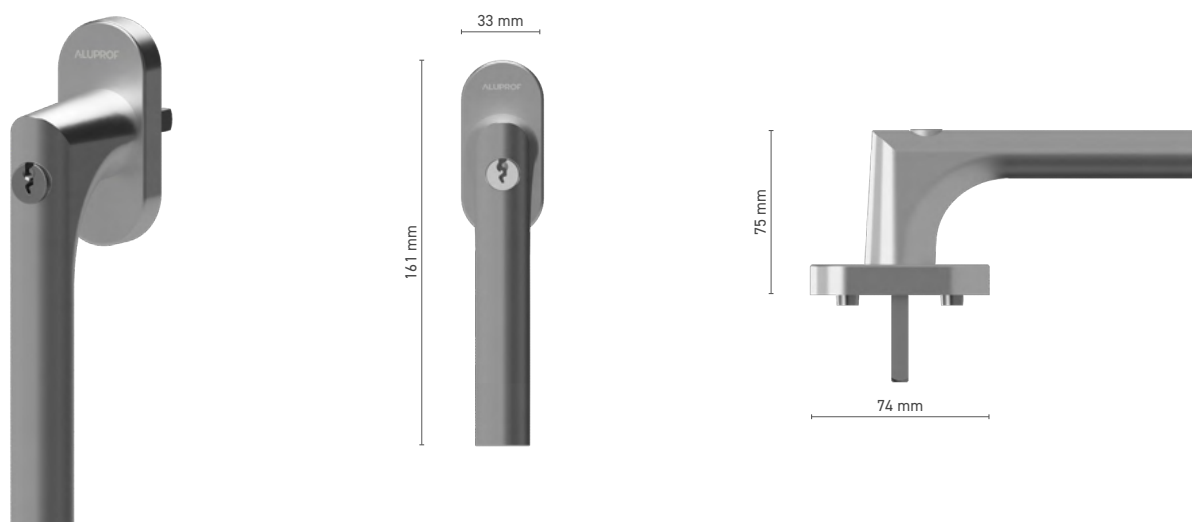

ALUPROF STYLE / STYLE TBT

okenní klika, uzamykatelná

Katalogové číslo ■ 1924205X / 1924206X

Barvy ■ nerezová ocel ■ imitace nerezů ■ přírodní elox ■ bílá ■ antracit ■ černá

Ovládání ■ trn 7 mm

Vybavení kliky ■ jednoplošná vložka / TBT