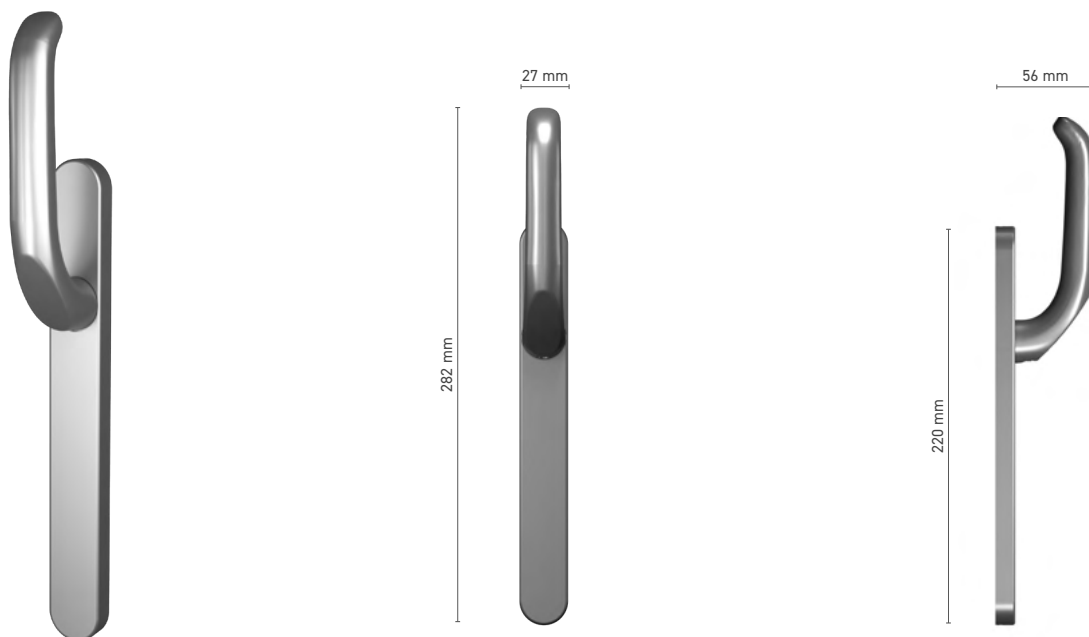

## HORIZON

oboustranná dveřní klika

**Katalogové číslo** ■ 8000997X / 8000996X

**Barvy** ■ imitace nerezí ■ přírodní elox ■ bílá ■ antracit ■ černá

**Ovládání** ■ trn 8 mm

## HORIZON

klika pro sklopně-posuvné dveře

**Katalogové číslo** ■ 8001056X / 8001057X

**Barvy** ■ imitace nerezí ■ přírodní elox ■ bílá ■ antracit ■ černá

**Ovládání** ■ trn 8 mm