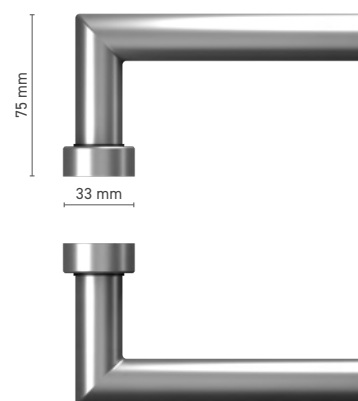

ALUPROF STYLE

oboustranná dveřní klika

Katalogové číslo	■ 1924219X					
Barvy	■ nerezová ocel	■ imitace nerezů	■ přírodní elox	■ bílá	■ antracit	■ černá
Ovládání	■ trn 8 mm