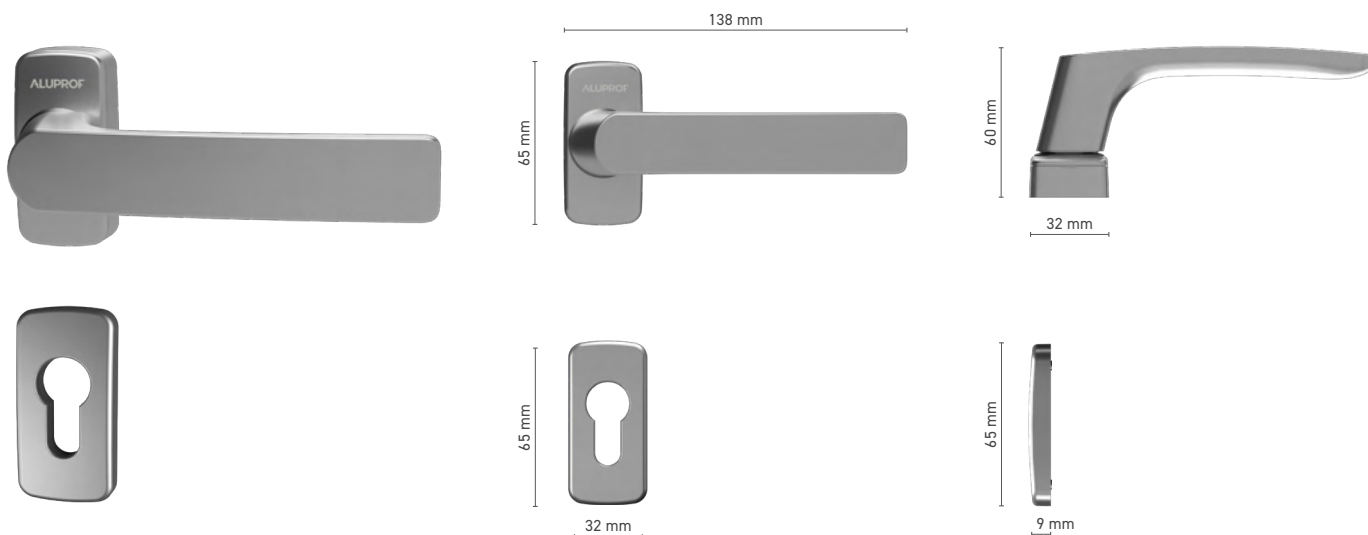

ALUPROF CLASSIC

jednostranná dveřní klika

Katalogové číslo ■ 1924111X

Barvy ■ podle RAL * ■ bílá ■ stříbrná ■ antracit ■ černá

Ovládání ■ trn 8 mm

Štítek ■ 1924113X

* - klika bez loga