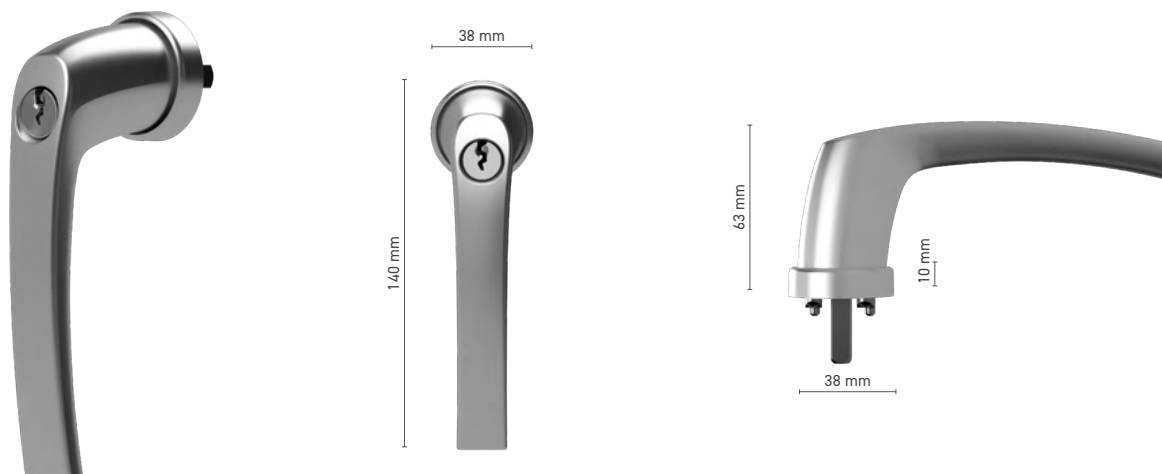

## ROTO Line

okenní klika bez rozety

**Katalogové číslo** ■ 1810554X

**Barvy** ■ imitace eloxu ■ bílá ■ stříbrná ■ černá

**Ovládání** ■ trn 7 mm

## ROTO Line

okenní klika bez rozety, uzamykatelná

**Katalogové číslo** ■ 1810552X

**Barvy** ■ imitace eloxu ■ bílá ■ stříbrná ■ černá

**Ovládání** ■ trn 7 mm

**Vybavení kliky** ■ jednopoložková vložka