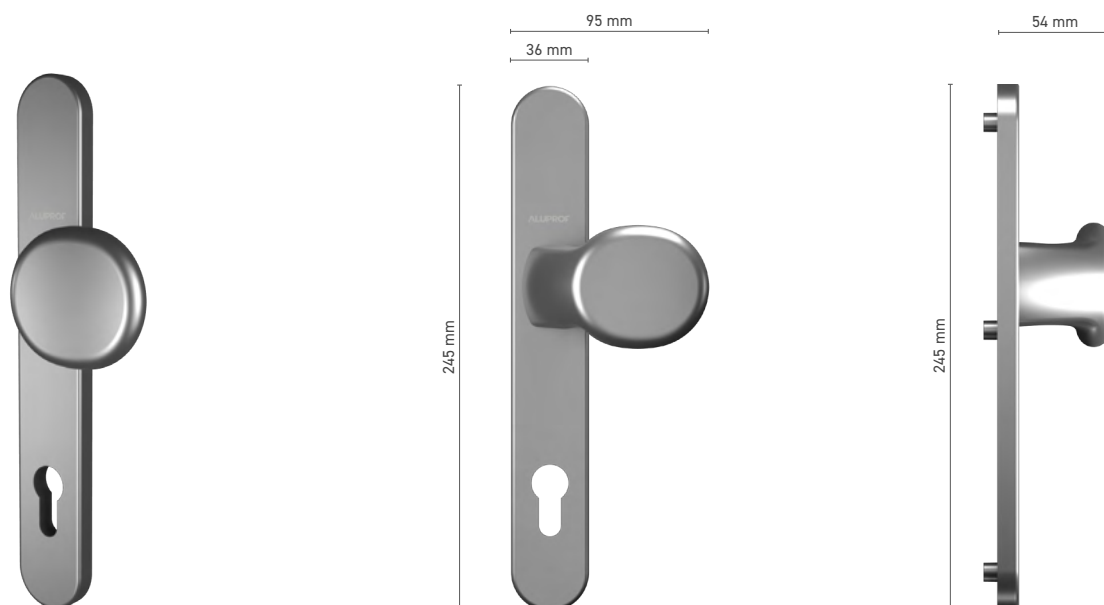

ALUPROF LINE

koule na dlouhém štítku

Katalogové číslo ■ 1924226X

Barvy ■ nerezová ocel ■ imitace nerez ■ přírodní elox ■ bílá ■ hnědá ■ antracit ■ černá