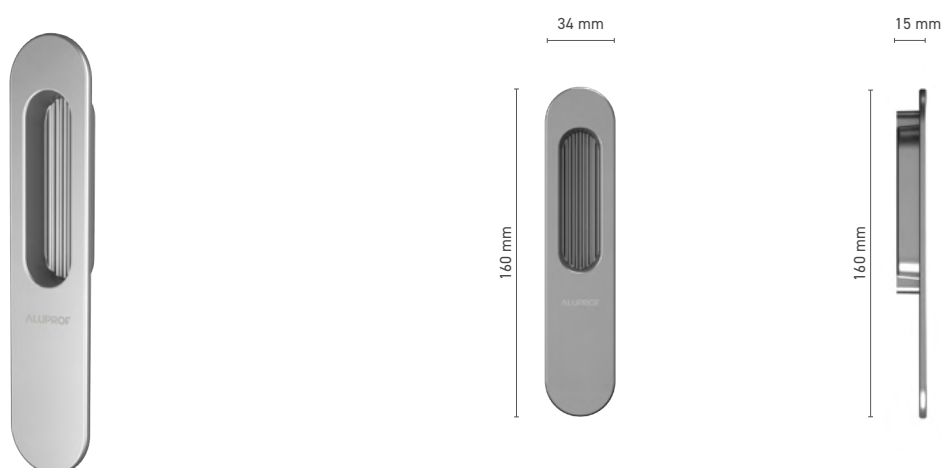

ALUPROF STYLE

vnější madlo pro zdvižně-posuvné dveře

Katalogové číslo ■ 1924211X

Barvy ■ nerezová ocel ■ imitace nerez ■ přírodní elox ■ bílá ■ antracit ■ černá