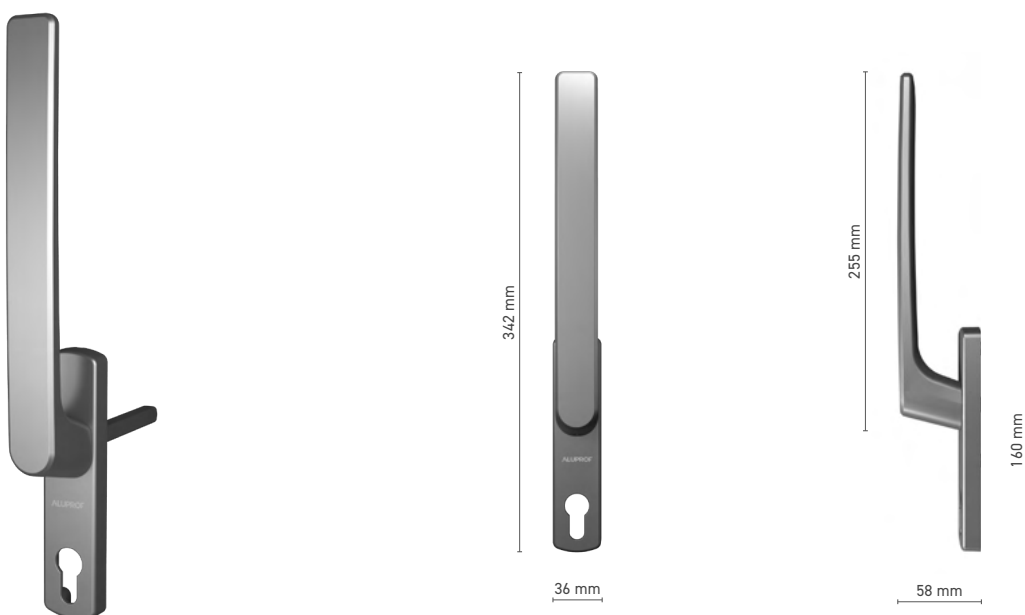

\* - klika bez loga

## ALUPROF CLASSIC

jednostranná klika pro zdvižně-posuvné dveře

**Katalogové číslo** ■ 1924120X

**Barvy** ■ podle RAL \* ■ bílá ■ stříbrná ■ antracit ■ černá

**Ovládání** ■ trn 10 mm

\* - klika bez loga

## ALUPROF CLASSIC

jednostranná klika pro zdvižně-posuvné dveře, uzamykatelná

**Katalogové číslo** ■ 1924121X

**Barvy** ■ podle RAL \* ■ bílá ■ stříbrná ■ antracit ■ černá

**Ovládání** ■ trn 10 mm

\* - klika bez loga