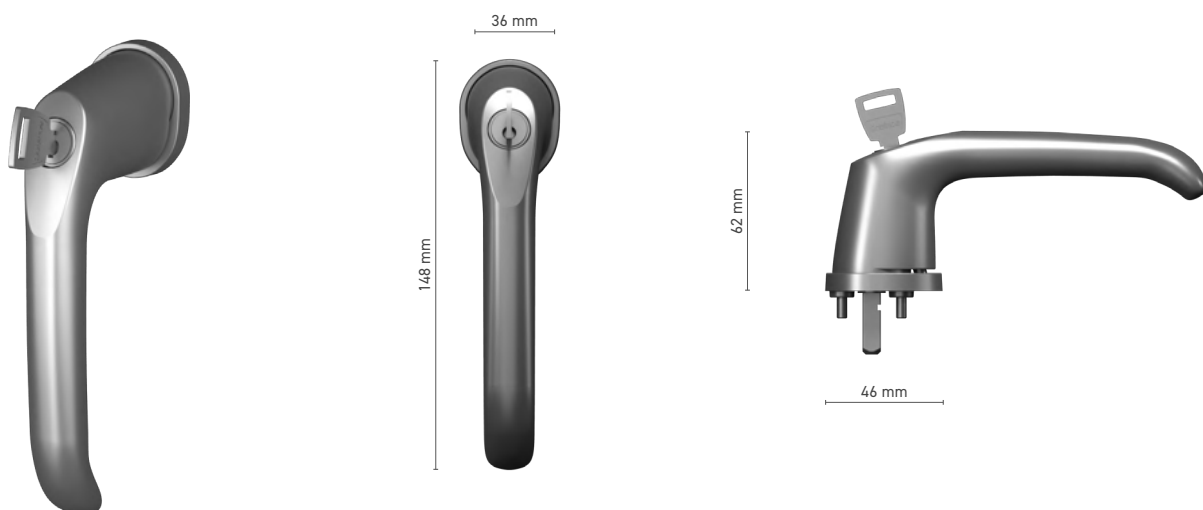

HORIZON

okenní klika bez rozety (delší), uzamykatelná

Katalogové číslo ■ 1820097X

Barvy ■ imitace nerezí ■ přírodní elox ■ bílá ■ antracit ■ černá

Ovládání ■ trn 7 mm