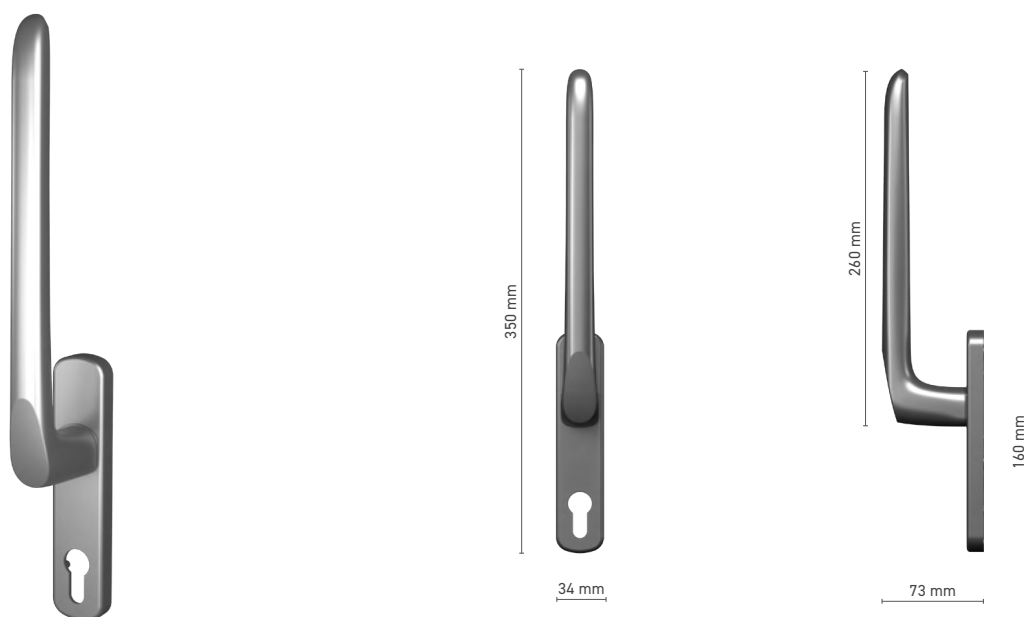

HORIZON

jednostranná klika pro zdvižně-posuvné dveře, uzamykatelná

Katalogové číslo ■ 1820091X

Barvy ■ imitace nerezí ■ přírodní elox ■ bílá ■ antracit ■ černá

Ovládání ■ trn 10 mm