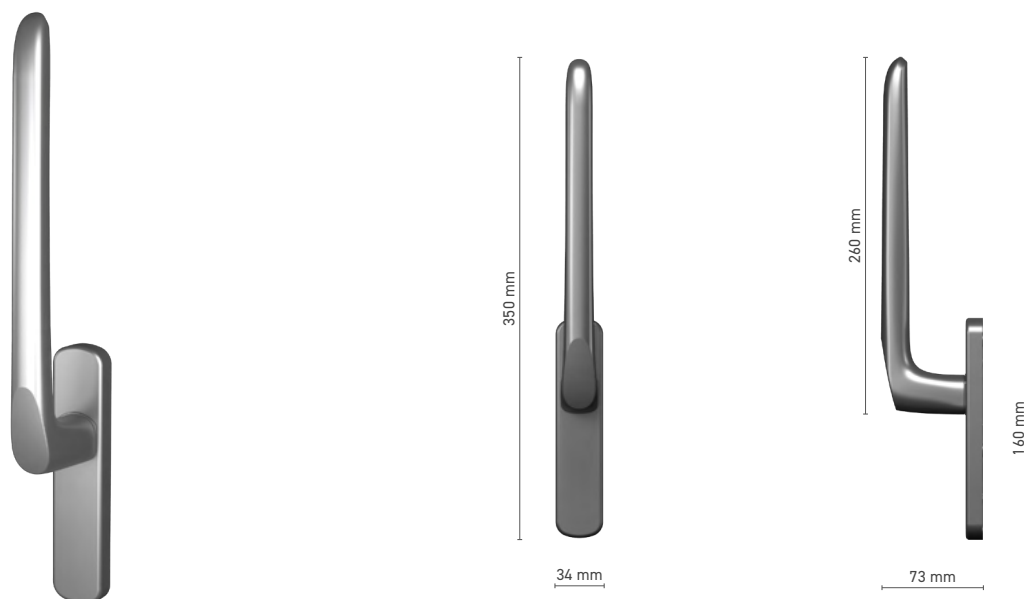

## HORIZON

okenní klika bez rozety (delší), uzamykatelná, levá / pravá

**Katalogové číslo** ■ 1820098X / 1820099X

**Barvy** ■ imitace nerezí ■ přírodní elox ■ bílá ■ antracit ■ černá

**Ovládání** ■ trn 7 mm

## HORIZON

jednostranná klika pro zdvižně-posuvné dveře

**Katalogové číslo** ■ 1820090X

**Barvy** ■ imitace nerezí ■ přírodní elox ■ bílá ■ antracit ■ černá

**Ovládání** ■ trn 10 mm