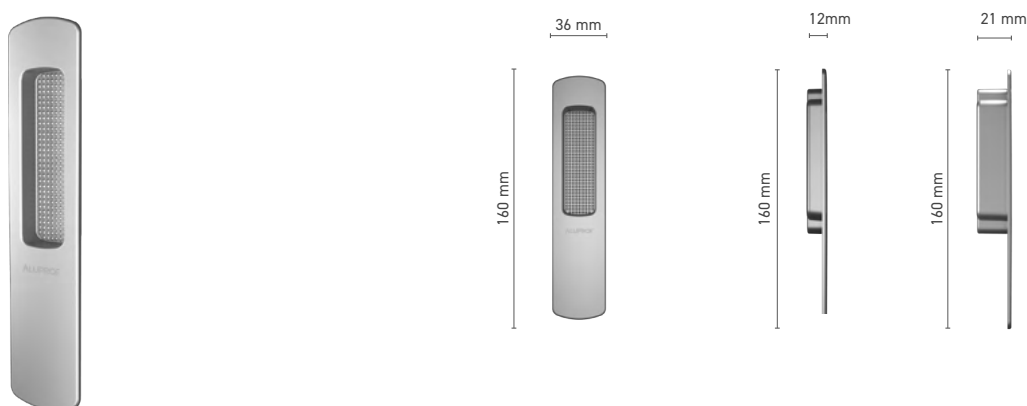

ALUPROF CLASSIC

vnější madlo pro zdvižně-posuvné dveře

Katalogové číslo ■ 1924123X - 12 mm

■ 1924124X - 21 mm

Barvy ■ podle RAL * ■ bílá ■ stříbrná ■ antracit ■ černá

* - pochvyt bez logo