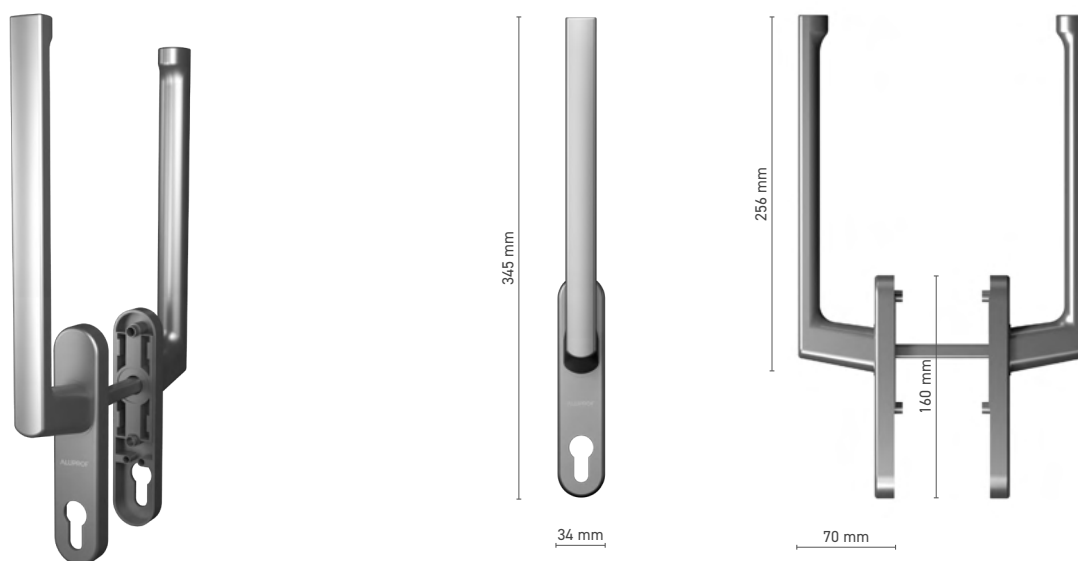

ALUPROF STANDARD

oboustranná klika pro zdvižně-posuvné dveře

Katalogové číslo ■ 1924210X

Barvy ■ imitace nerezí ■ přírodní elox ■ bílá ■ antracit ■ černá

Ovládání ■ trn 10 mm