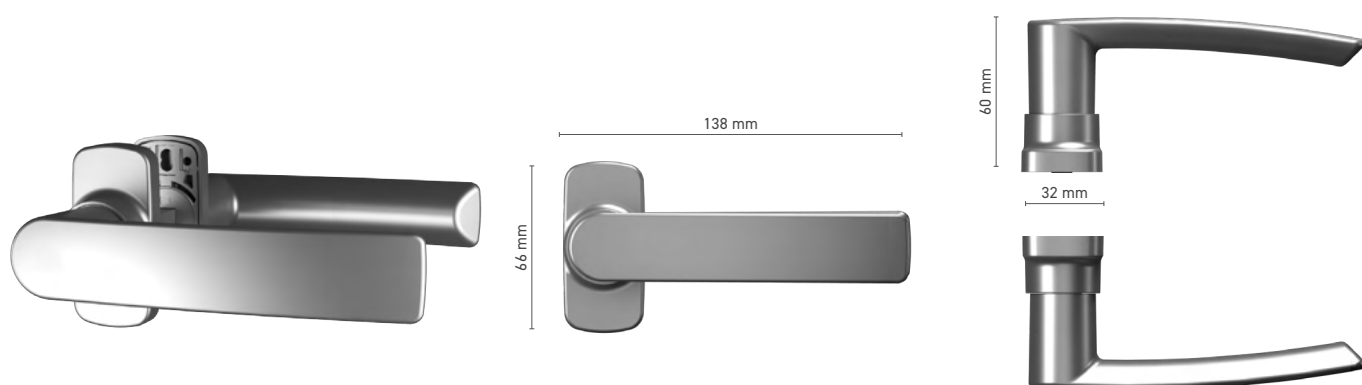

FAPIM

oboustranná dveřní klika

Katalogové číslo ■ 8001291X

Barvy ■ podle RAL * ■ přírodní elox ■ imitace eloxu ■ bílá

Ovládání ■ trn 8 mm

* - klika bez loga