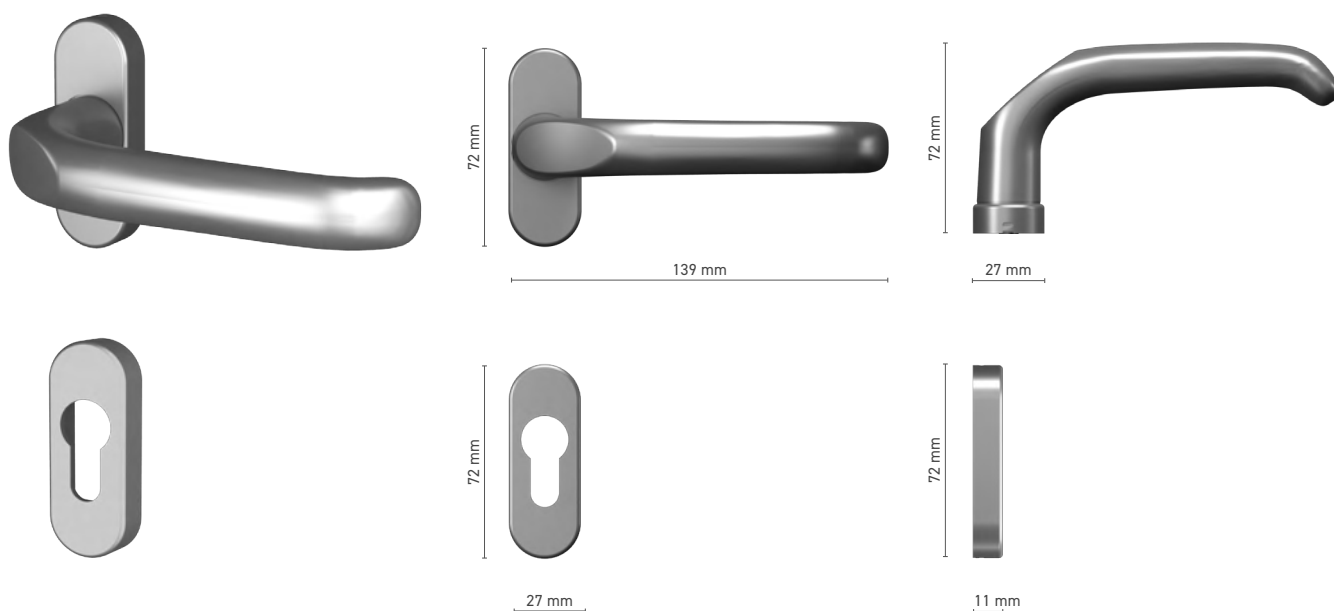

HORIZON

oboustranná dveřní klika

Katalogové číslo ■ 8H00275X / 8H00276X

Barvy ■ imitace nerezí ■ přírodní elox ■ bílá ■ antracit ■ černá

Ovládání ■ trn 8 mm

Štítek ■ 8H00277X