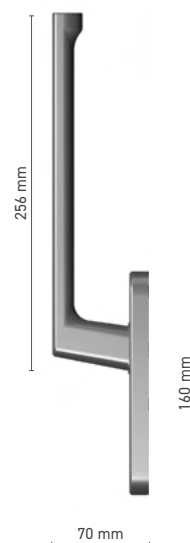

ALUPROF STANDARD

jednostranná klika pro zdvižně-posuvné dveře

Katalogové číslo ■ 1924208X

Barvy ■ imitace nerezí ■ přírodní elox ■ bílá ■ antracit ■ černá

Ovládání ■ trn 10 mm