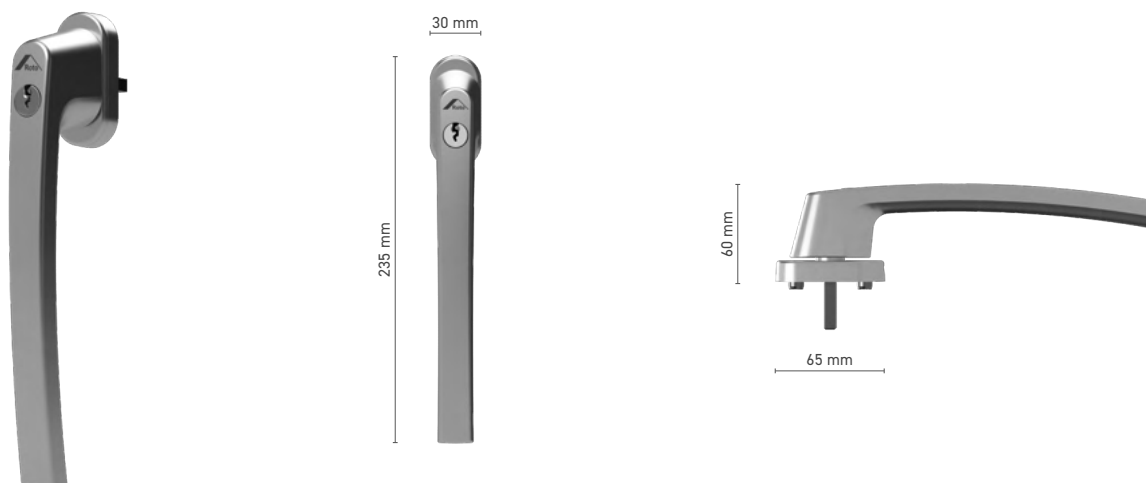

ROTO Patio Alversa

pro sklopně-posuvné dveře, uzamykatelná

Katalogové číslo ■ 1810754X

Barvy ■ imitace eloxu ■ bílá ■ stříbrná ■ černá

Ovládání ■ trn 7 mm

Vybavení kliky ■ jednopoložková vložka