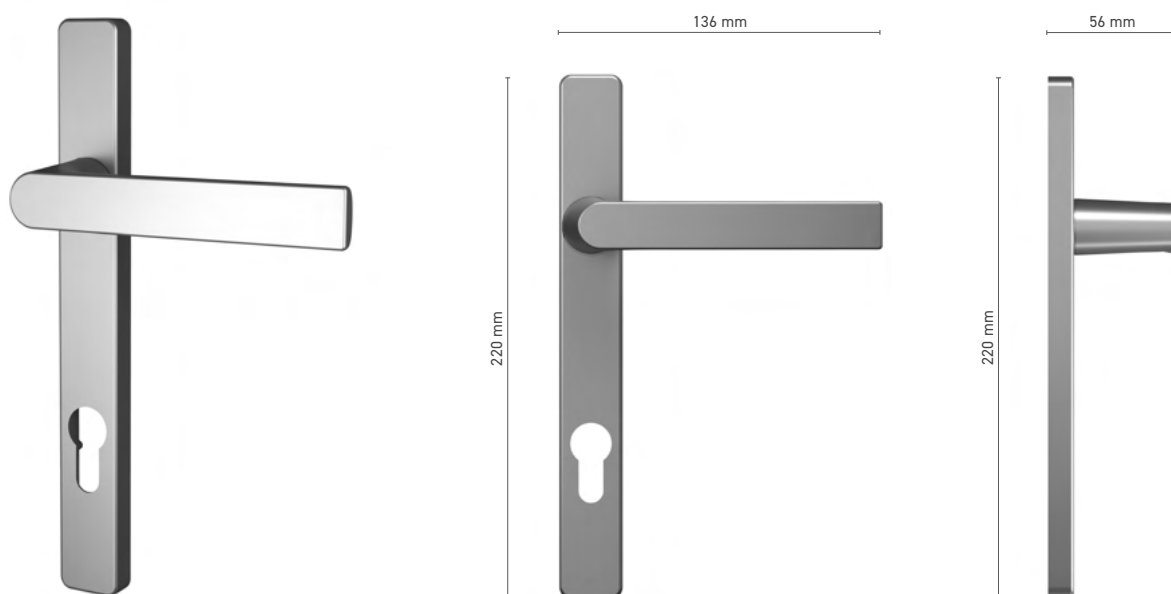

## EDGE

okenní klika bez rozety (širší krček), uzamykatelná, levá / pravá

<b>Katalogové číslo</b>	■ 1820238X / 1820239X
<b>Barvy</b>	■ imitace nerezí   ■ přírodní elox   ■ bílá   ■ antracit   ■ černá
<b>Ovládání</b>	■ trn 7 mm
<b>Vybavení kliky</b>	■ jednopohová vložka

## EDGE

oboustranná dveřní klika

**Katalogové číslo** ■ 8H00136X / 8H00137X

**Barvy** ■ imitace nerezí ■ přírodní elox ■ bílá ■ antracit ■ černá

**Ovládání** ■ trn 8 mm

**Štítek** ■ 8H00138X

## EDGE

oboustranná dveřní klika

**Katalogové číslo** ■ 8H00124X / 8H00125X

**Barvy** ■ imitace nerezí ■ přírodní elox ■ bílá ■ antracit ■ černá

**Ovládání** ■ trn 8 mm

## EDGE

oboustranná dveřní klika pro bezpečnostní třídu RC2

**Katalogové číslo** ■ 8H00140X / 8H00141X

**Barvy** ■ imitace nerezí ■ přírodní elox ■ bílá ■ antracit ■ černá

**Ovládání** ■ trn 8 mm