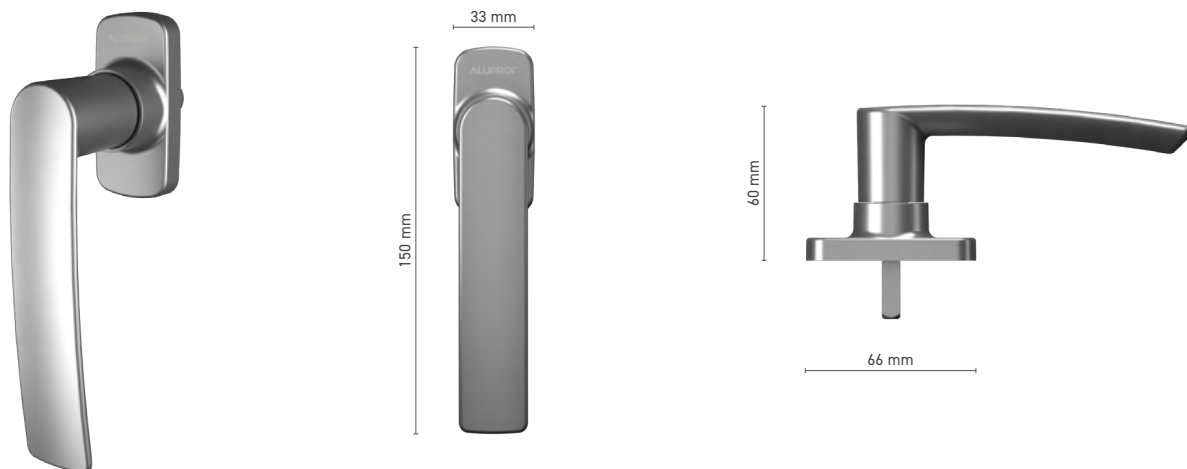

FAPIM

okenní klika

Katalogové číslo ■ 1922017X

Barvy ■ podle RAL * ■ přírodní elox ■ imitace eloxu ■ bílá

Ovládání ■ trn 7 mm

* - klika bez loga