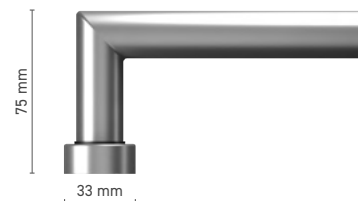

ALUPROF STYLE

jednostranná dveřní klika

Katalogové číslo	■ 1924218X					
Barvy	■ nerezová ocel	■ imitace nerezů	■ přírodní elox	■ bílá	■ antracit	■ černá
Ovládání	■ trn 8 mm					
Štítek	■ 1924230X - 6 mm	■ 1924231X - 9 mm	■ 1924234X - 6 mm, nalepovací