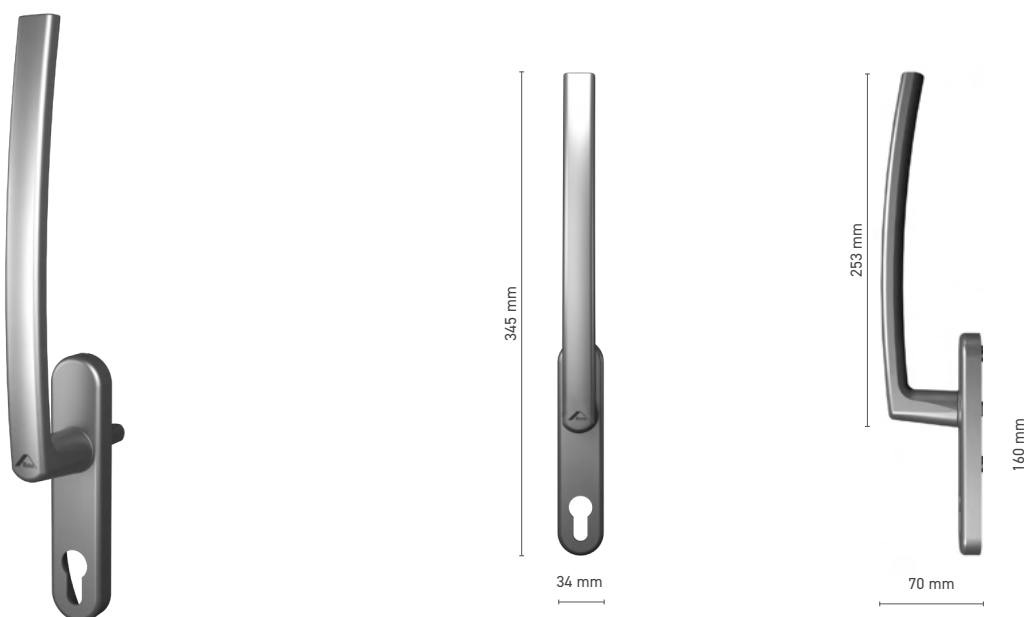

## ROTO Line

okenní klika bez rozety, uzamykatelná

**Katalogové číslo** ■ 1810552X

**Barvy** ■ imitace eloxu ■ bílá ■ stříbrná ■ černá

**Ovládání** ■ trn 7 mm

**Vybavení kliky** ■ jednopoložková vložka

## ROTO Line

jednostranná klika pro zdvižně-posuvné dveře

**Katalogové číslo** ■ 1810790X

**Barvy** ■ podle RAL\* ■ imitace eloxu ■ bílá ■ stříbrná ■ černá

**Ovládání** ■ trn 10 mm

\* - klika bez loga

## ROTO Line

jednostranná klika pro zdvižně-posuvné dveře, uzamykatelná

**Katalogové číslo** ■ 1810791X

**Barvy** ■ podle RAL\* ■ imitace eloxu ■ bílá ■ stříbrná ■ černá

**Ovládání** ■ trn 10 mm

\* - klika bez loga