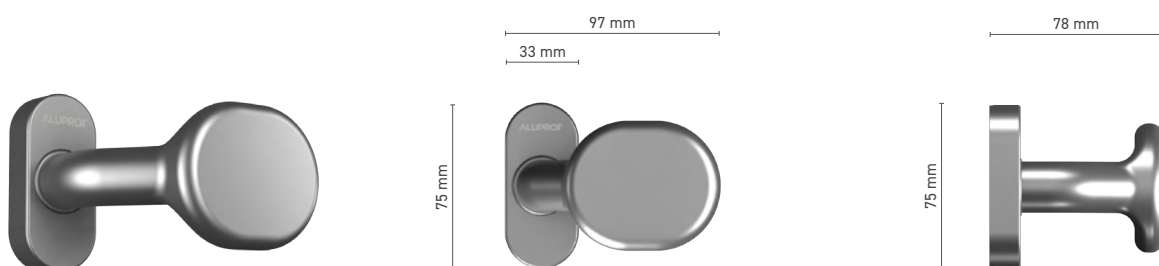

ALUPROF LINE

koule na krátkém štítku

Katalogové číslo ■ 1924228X

Barvy ■ nerezová ocel ■ imitace nerezí ■ přírodní elox ■ bílá ■ hnědá ■ antracit ■ černá