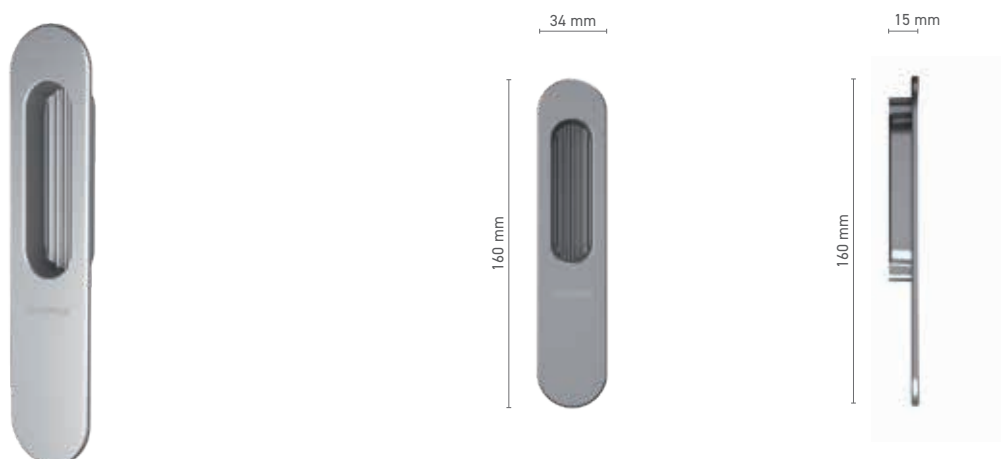

ALUPROF STANDARD

pochwyty zewnętrzny do drzwi podnosząco-przesuwnych

Numer katalogowy ■ 1924211X

Kolorystyka ■ anoda inox ■ anoda naturalna ■ biały ■ antracyt ■ czarny