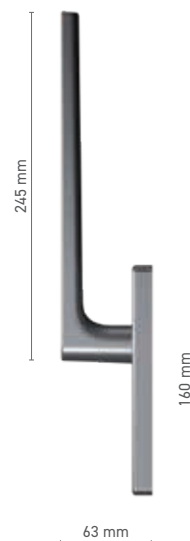

SOBINCO EDGE

klamka trzpieniowa pojedyncza do drzwi podnoszono-przesuwnych wew./zew.

Numer katalogowy ■ 8H00157X / 8H00158X

Kolorystyka ■ anoda inox ■ anoda naturalna ■ biały ■ antracyt ■ czarny

Napęd ■ trzpień 10 mm