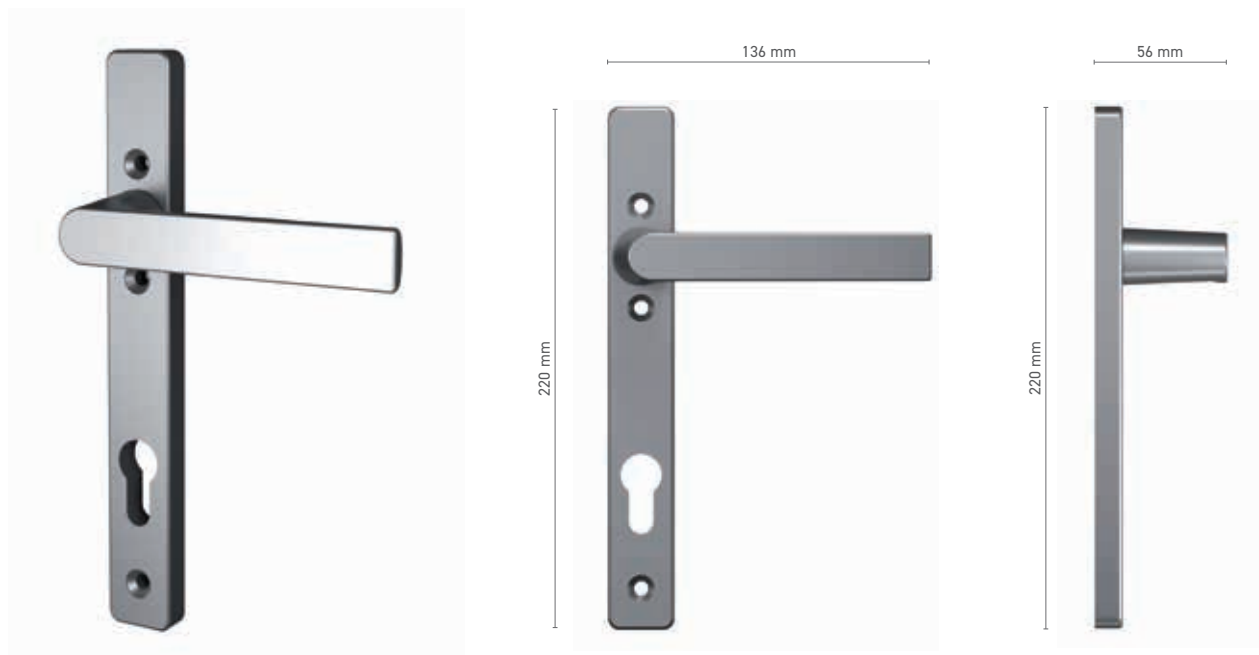

SOBINCO EDGE

klamka drzwiowa wewnętrzną/zewnętrzną

Numer katalogowy ■ 8H00124X / 8H00125X

Kolorystyka ■ anoda inox ■ anoda naturalna ■ biały ■ antracyt ■ czarny

Napęd ■ trzpień 8 mm

SOBINCO EDGE

klamka drzwiowa SKG**, wewnętrzna/zewnętrzna