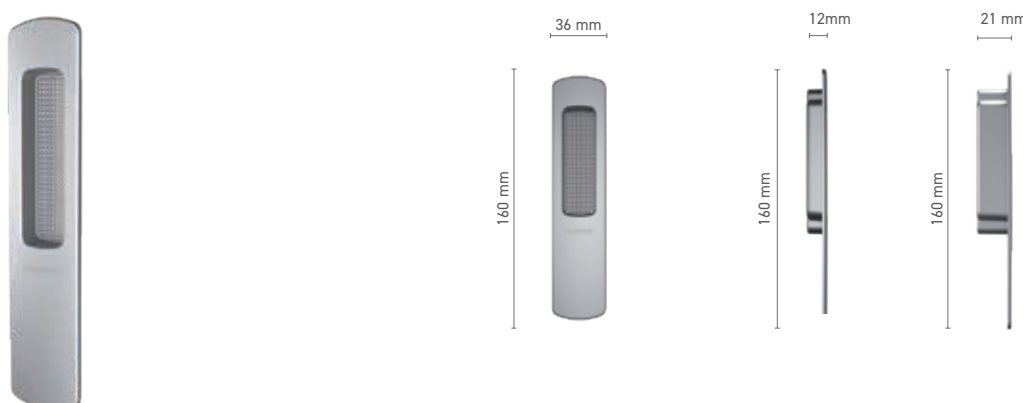

ALUPROF CLASSIC

pochwył zewnętrzny do drzwi podnoszono-przesuwnych

Numer katalogowy ■ 1924123X - 12 mm

■ 1924124X - 21 mm

Kolorystyka ■ według RAL * ■ surowy * ■ biały ■ srebrny ■ antracyt ■ czarny

* - pochwyt bez logo