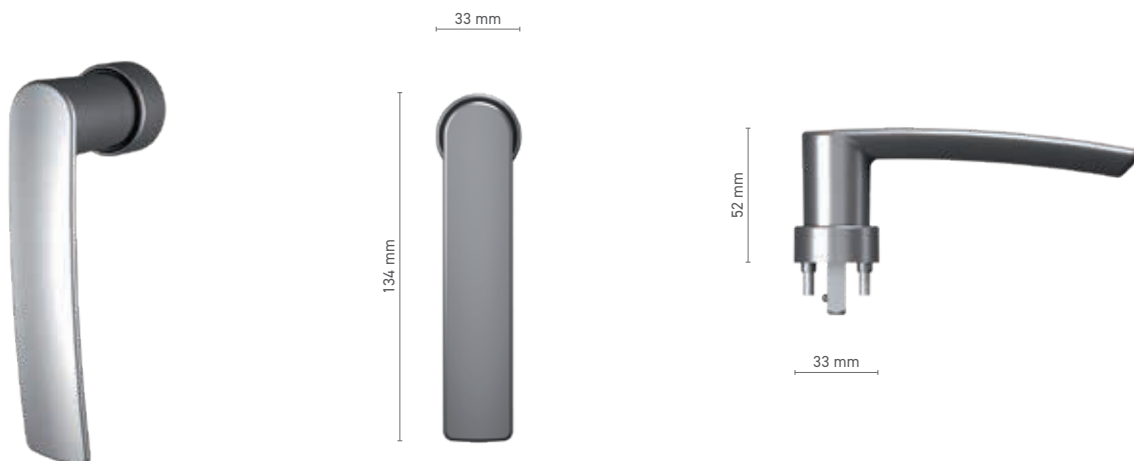

FAPIM

klamka okienna bezrozetowa

Numer katalogowy ■ 1922019X

Kolorystyka ■ według RAL ■ surowy ■ anoda naturalna ■ imitacja anody ■ biały

Napęd ■ trzpień 7 mm