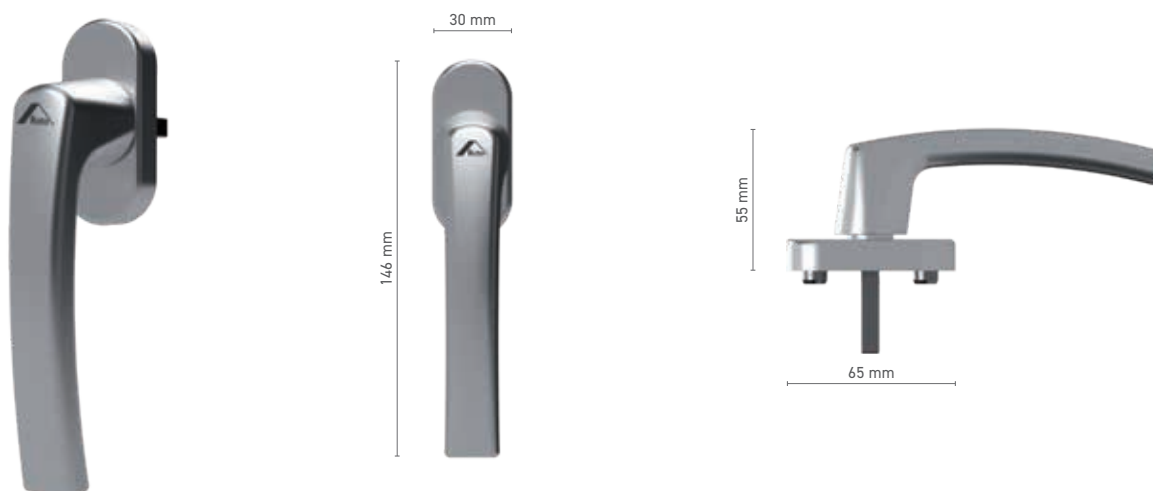

* - klamka bez logo

 KLAMKI OKIENNE
ROTO

ROTO Line

klamka okienna trzpieniowa

Numer katalogowy ■ 1810504X

Kolorystyka ■ imitacja anody ■ biały ■ srebrny ■ czarny

Napęd ■ trzpień 7 mm

ROTO Line