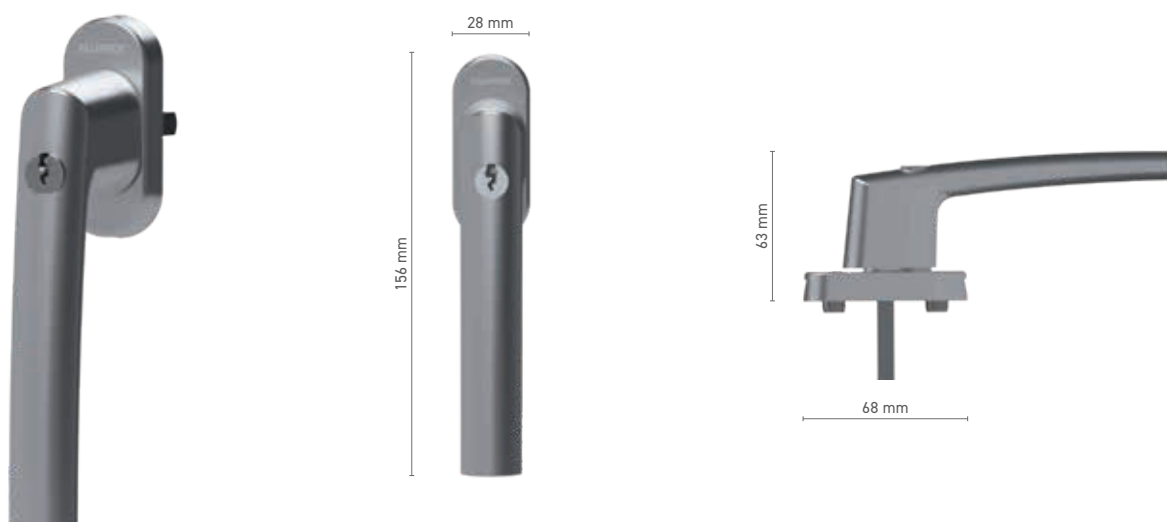

ALUPROF STANDARD / STANDARD TBT

klamka okienna trzpieniowa

Numer katalogowy ■ 1924202X / 1924203X

Kolorystyka ■ anoda inox ■ anoda naturalna ■ biały ■ antracyt ■ czarny

Napęd ■ trzpień 7 mm

Wposażenie klamki ■ wkładka jednofunkcyjna / funkcja wkładki TBT