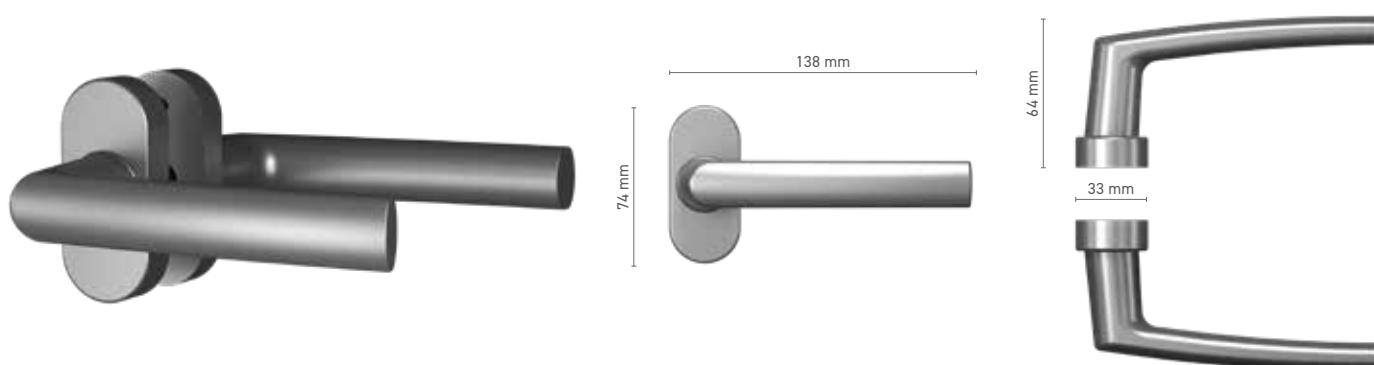

ALUPROF STANDARD

klamka drzwiowa z krótkim szyldem podwójna

Numer katalogowy ■ 8H01710X

Kolorystyka ■ anoda inox ■ anoda naturalna ■ biały ■ antracyt ■ czarny

Napęd ■ trzpień 8 mm