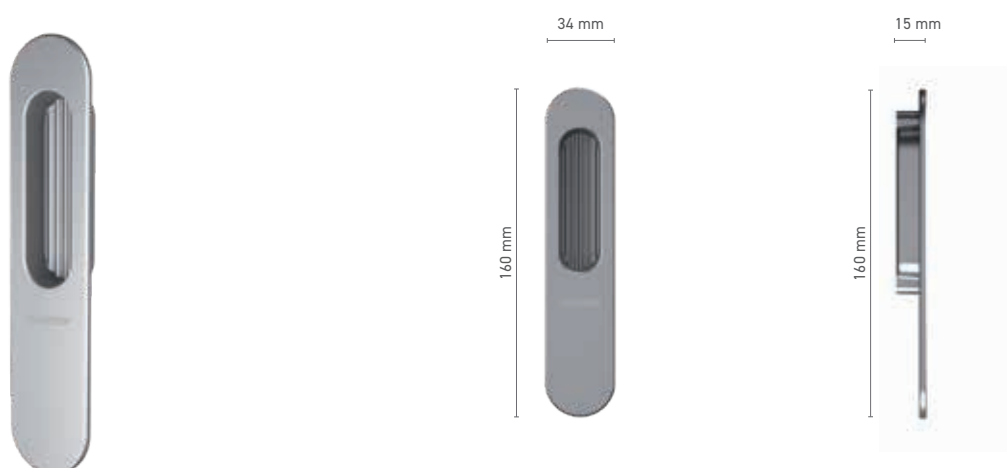

ALUPROF STYLE

pochwył zewnętrzny do drzwi podnosząco-przesuwnych

Numer katalogowy ■ 1924211X

Kolorystyka ■ stal nierdzewna ■ anoda inox ■ anoda naturalna ■ biały ■ antracyt ■ czarny