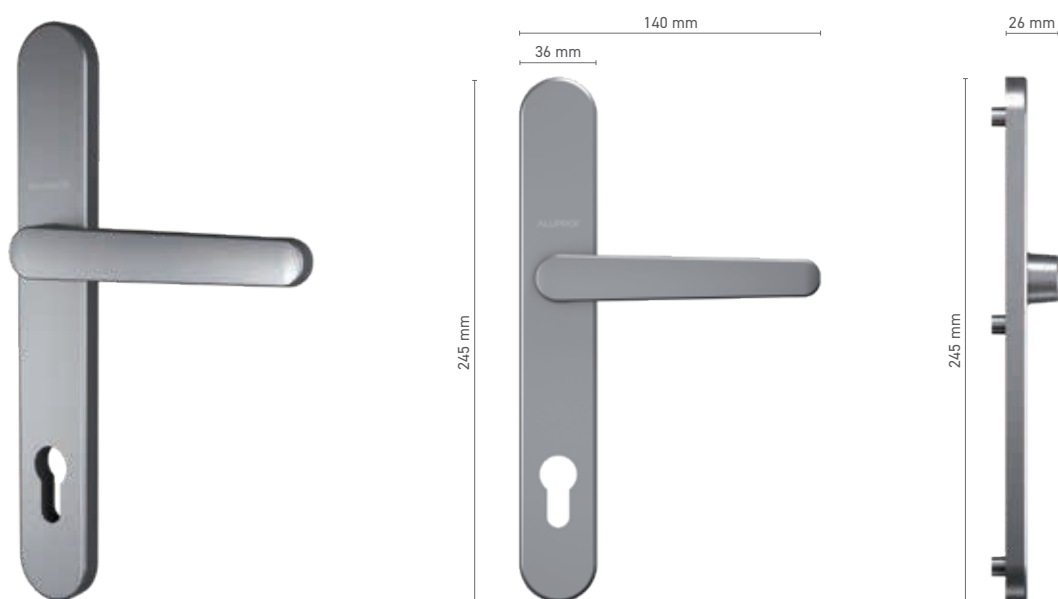

ALUPROF LINE

klamka drzwiowa zewnętrzna pod żaluzje

Numer katalogowy ■ 1924223X

Kolorystyka ■ anoda inox ■ anoda naturalna ■ biały ■ brązowy ■ antracyt ■ czarny

Napęd ■ trzpień 8 mm