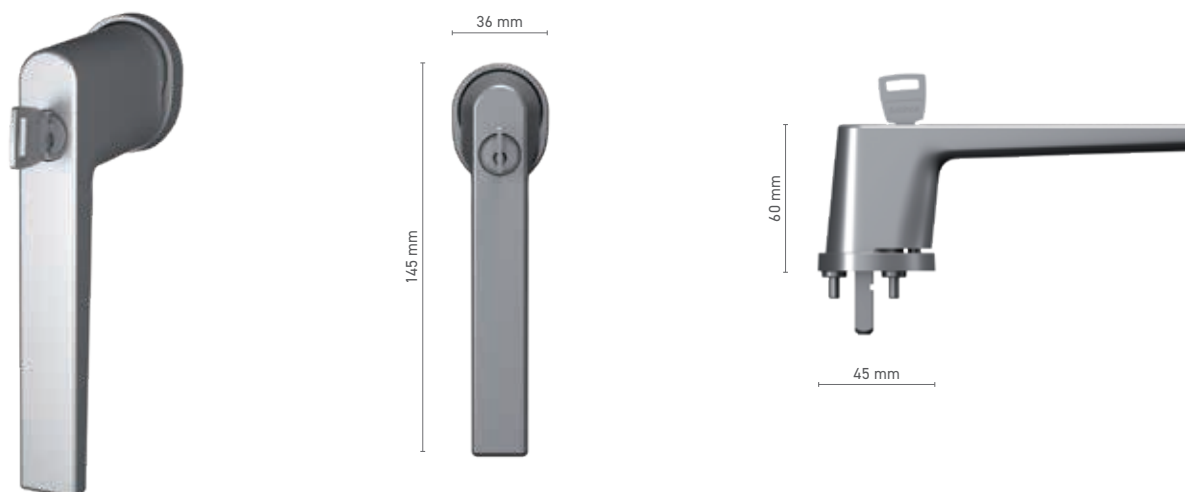

SOBINCO EDGE

klamka okienna trzpieniowa z kluczykiem, SKG**

Numer katalogowy ■ 1820237X

Kolorystyka ■ anoda inox ■ anoda naturalna ■ biały ■ antracyt ■ czarny

Napęd ■ trzpień 7 mm

Wposażenie klamki ■ wkładka jednofunkcyjna