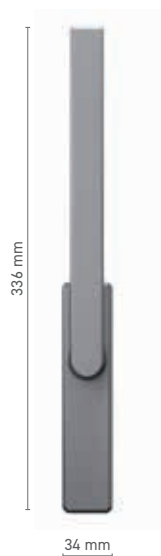

SOBINCO EDGE

klamka trzpieniowa pojedyncza do drzwi podnoszono-przesuwnych wew./zew.

Numer katalogowy ■ 8H00157X / 8H00158X

Kolorystyka ■ anoda inox ■ anoda naturalna ■ biały ■ antracyt ■ czarny

Napęd ■ trzpień 10 mm