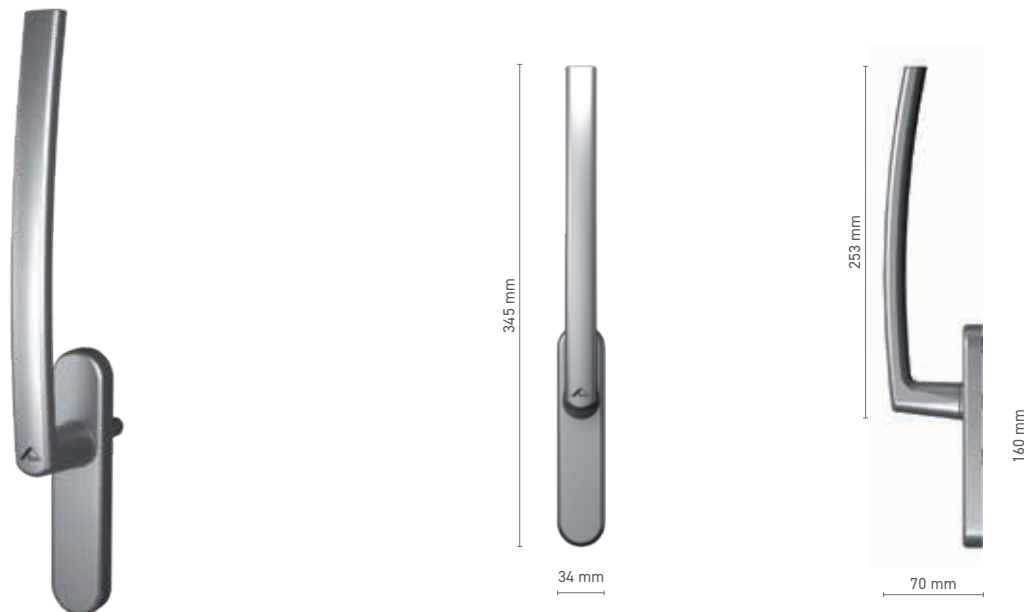

ROTO Line

klamka pojedyncza do drzwi podnosząco-przesuwanych

Numer katalogowy ■ 1810790X

Kolorystyka ■ według RAL* ■ surowy* ■ imitacja anody ■ biały ■ srebrny ■ czarny

Napęd ■ trzpień 10 mm

* - klamka bez logo