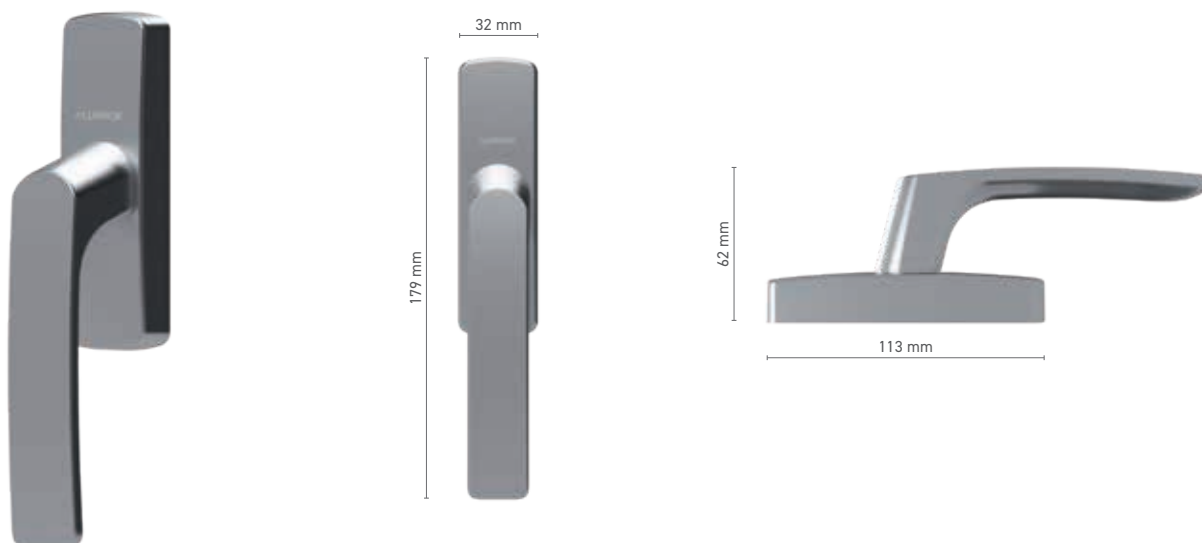

ALUPROF CLASSIC

klamka okienna widelcowa

Numer katalogowy ■ 1924100X

Kolorystyka ■ według RAL * ■ surowy * ■ biały ■ srebrny ■ antracyt ■ czarny

Napęd ■ widelec

* - klamka bez logo