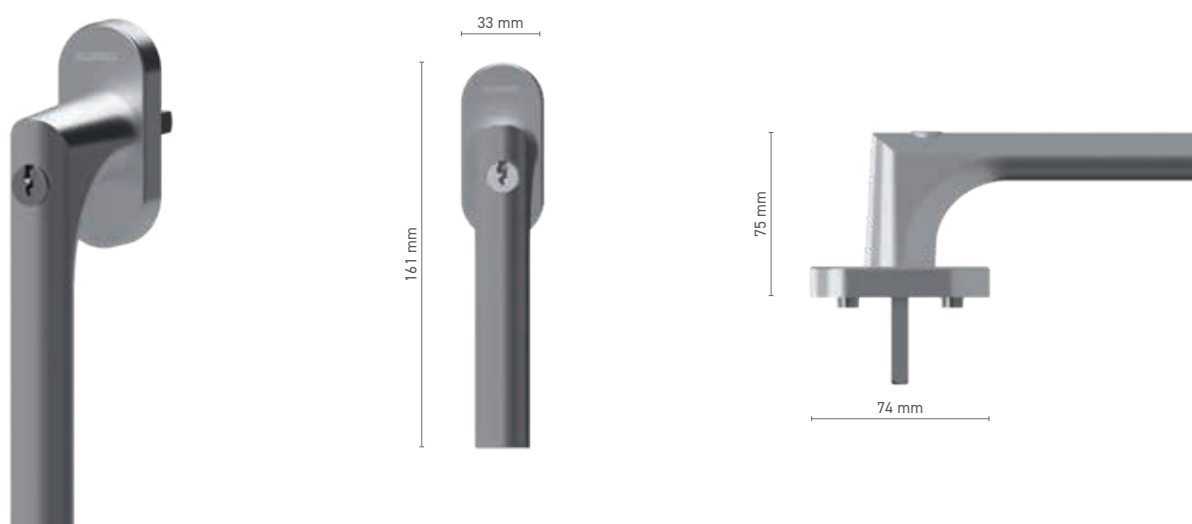

ALUPROF STYLE / STYLE TBT

klamka okienna trzpieniowa

Numer katalogowy ■ 1924205X / 1924206X

Kolorystyka ■ stal nierdzewna ■ anoda inox ■ anoda naturalna ■ biały ■ antracyt ■ czarny

Napęd ■ trzpień 7 mm

Wyposażenie klamki ■ wkładka jednofunkcyjna / funkcja wkładki TBT