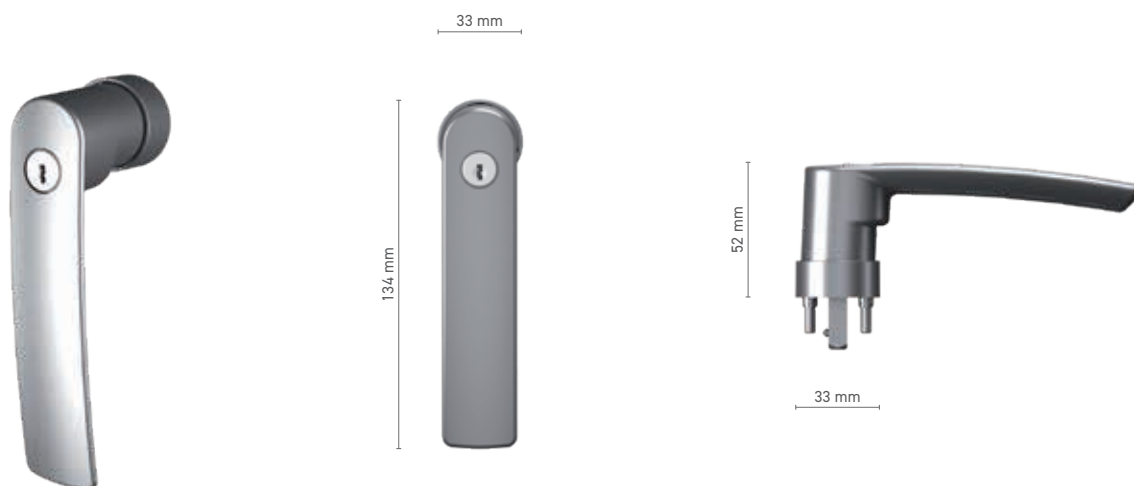

* - klamka bez logo

FAPIM

klamka okienna bezrozetowa

Numer katalogowy ■ 1922019X

Kolorystyka ■ według RAL ■ surowy ■ anoda naturalna ■ imitacja anody ■ biały

Napęd ■ trzpień 7 mm

FAPIM

klamka okienna z kluczykiem bezrozetowa