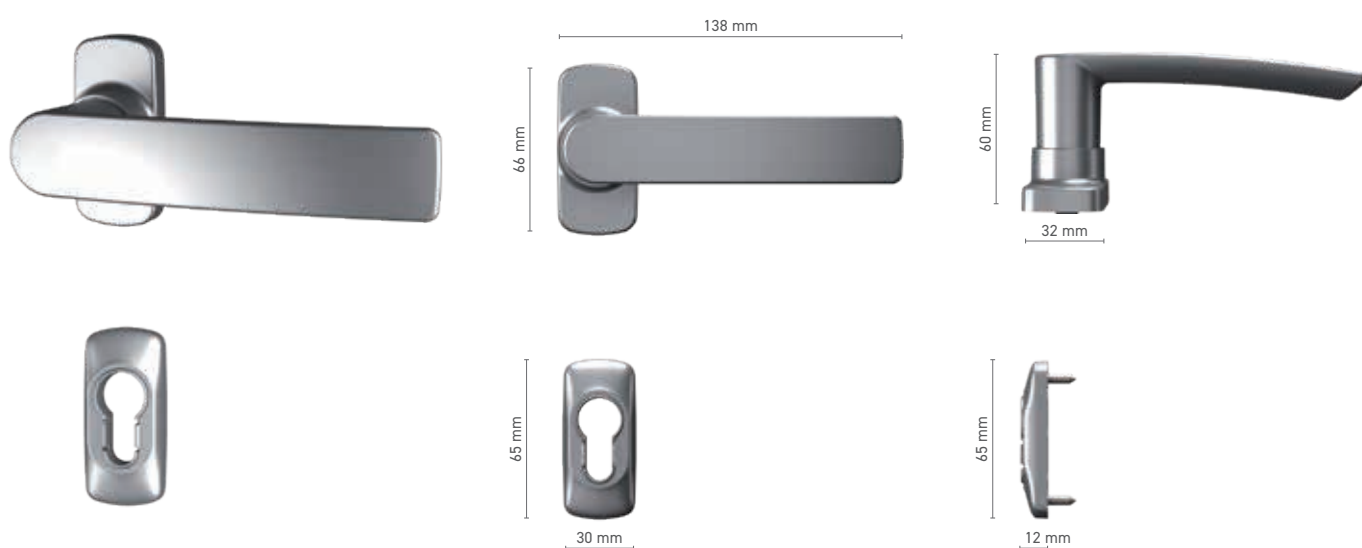

FAPIM

klamka drzwiowa pojedyncza

Numer katalogowy ■ 8001289X

Kolorystyka ■ według RAL * ■ surowy * ■ anoda naturalna ■ imitacja anody ■ biały

Napęd ■ trzpień 8 mm

Sztyld ■ 8001292X

* - klamka bez logo