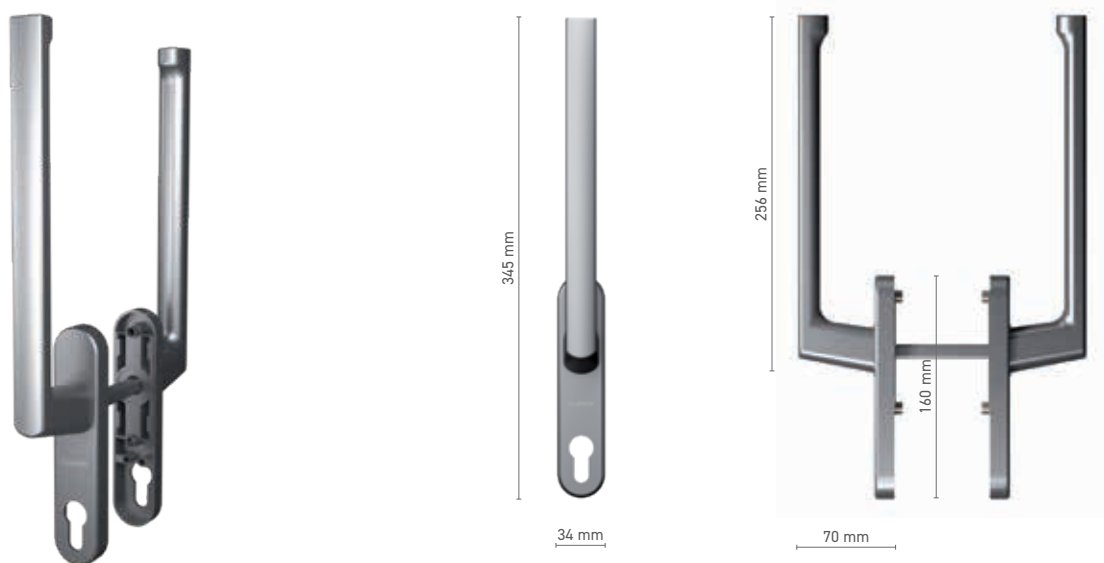

ALUPROF STANDARD

klamka podwójna do drzwi podnosząco-przesuwnych

Numer katalogowy ■ 1924210X

Kolorystyka ■ anoda inox ■ anoda naturalna ■ biały ■ antracyt ■ czarny

Napęd ■ trzpień 10 mm