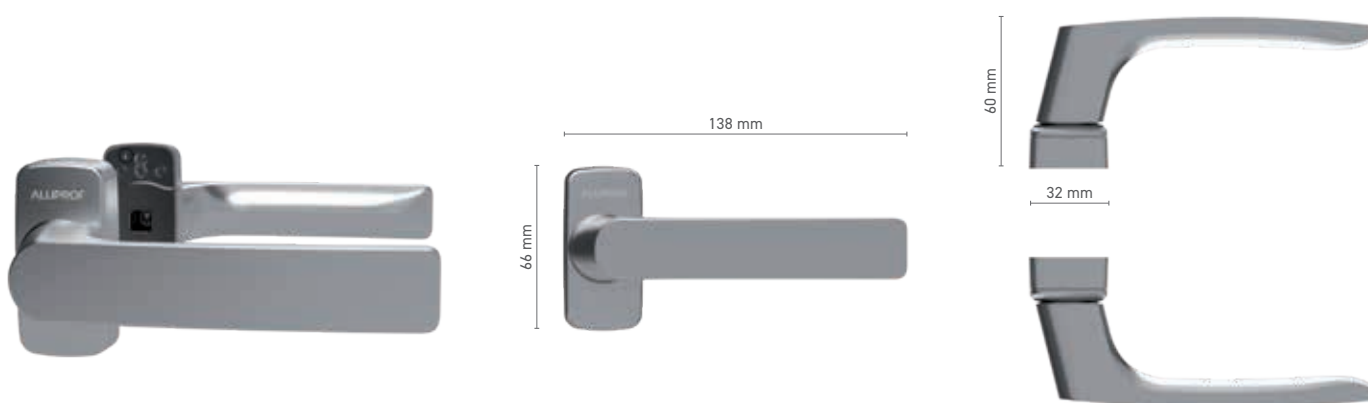

ALUPROF CLASSIC

klamka drzwiowa podwójna

Numer katalogowy ■ 1924110X

Kolorystyka ■ według RAL * ■ surowy* ■ biały ■ srebrny ■ antracyt ■ czarny

Napęd ■ trzpień 8 mm

* - klamka bez logo