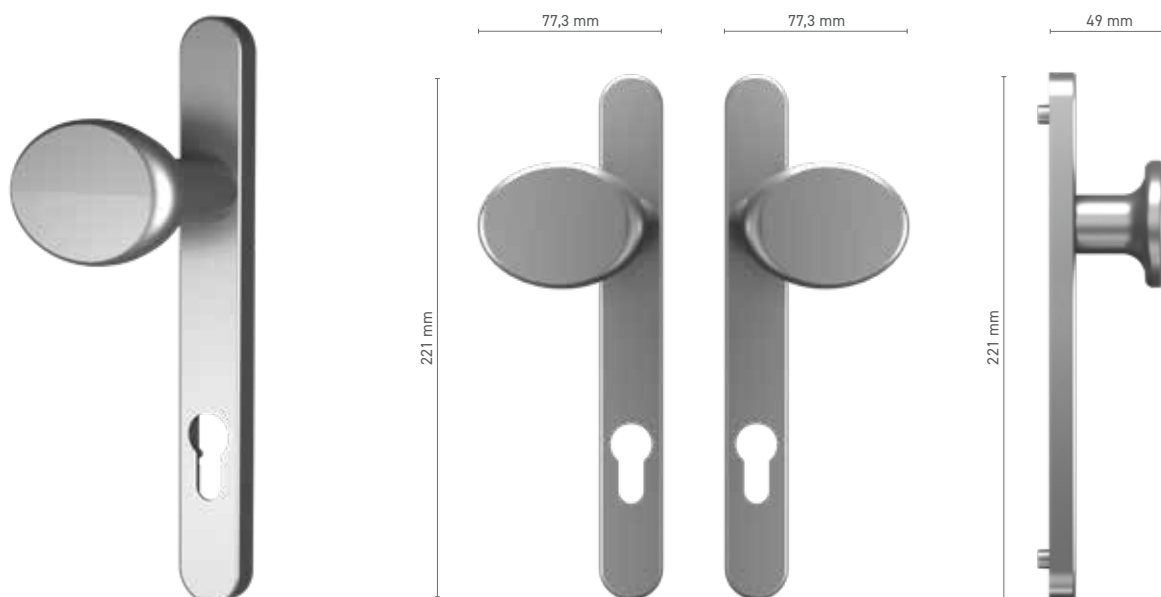

SOBINCO HORIZON

gałka zewnętrzna z długim szyldem – lewa/prawa

Numer katalogowy ■ 8001326X / 8001325X

Kolorystyka ■ anoda inox ■ anoda naturalna ■ biały ■ antracyt ■ czarny

Napęd ■ trzpień 8 mm

Szyld ■ 8H00277X