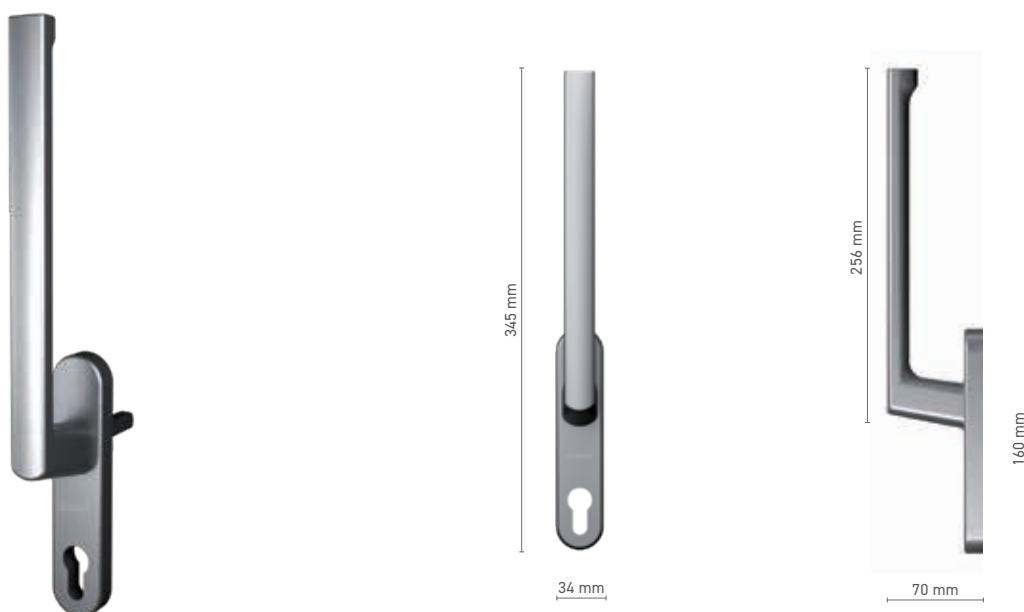

ALUPROF STANDARD

klamka pojedyncza do drzwi podnoszono-przesuwnych

Numer katalogowy ■ 1924209X

Kolorystyka ■ anoda inox ■ anoda naturalna ■ biały ■ antracyt ■ czarny

Napęd ■ trzpień 10 mm