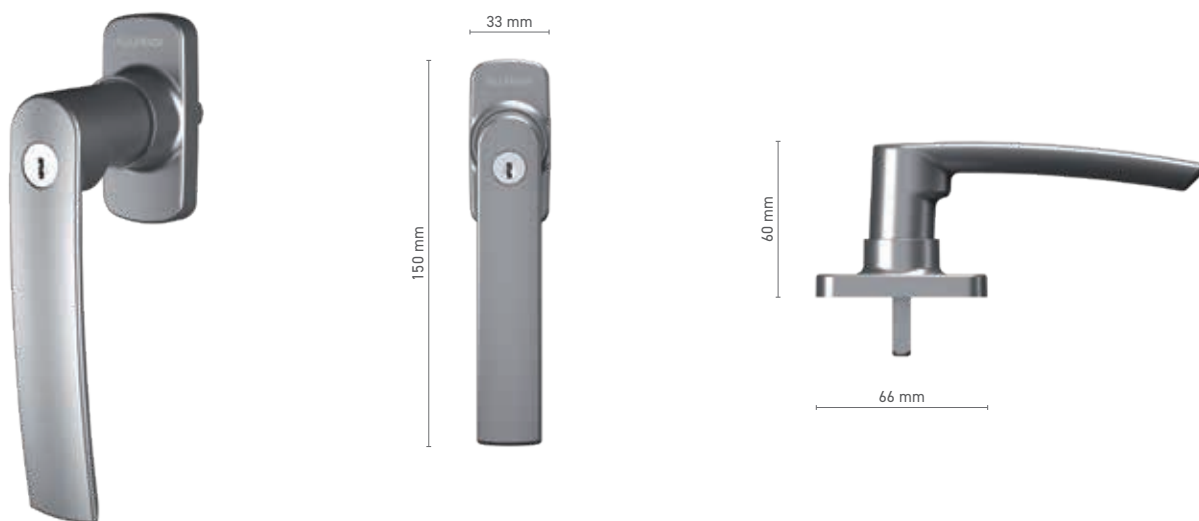

FAPIM

klamka okienna trzpieniowa z kluczykiem

Numer katalogowy ■ 1922018X

Kolorystyka ■ według RAL * ■ surowy * ■ anoda naturalna ■ imitacja anody ■ biały

Napęd ■ trzpień 7 mm

Wyposażenie klamki ■ wkładka jednofunkcyjna

* - klamka bez logo