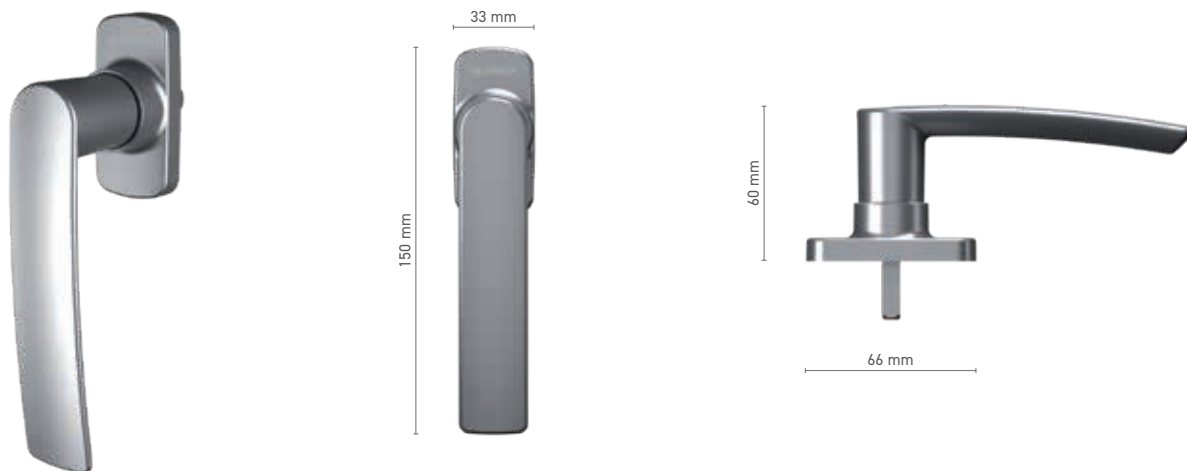

FAPIM

klamka okienna trzpieniowa

Numer katalogowy ■ 1922017X

Kolorystyka ■ według RAL * ■ surowy * ■ anoda naturalna ■ imitacja anody ■ biały

Napęd ■ trzpień 7 mm

* - klamka bez logo