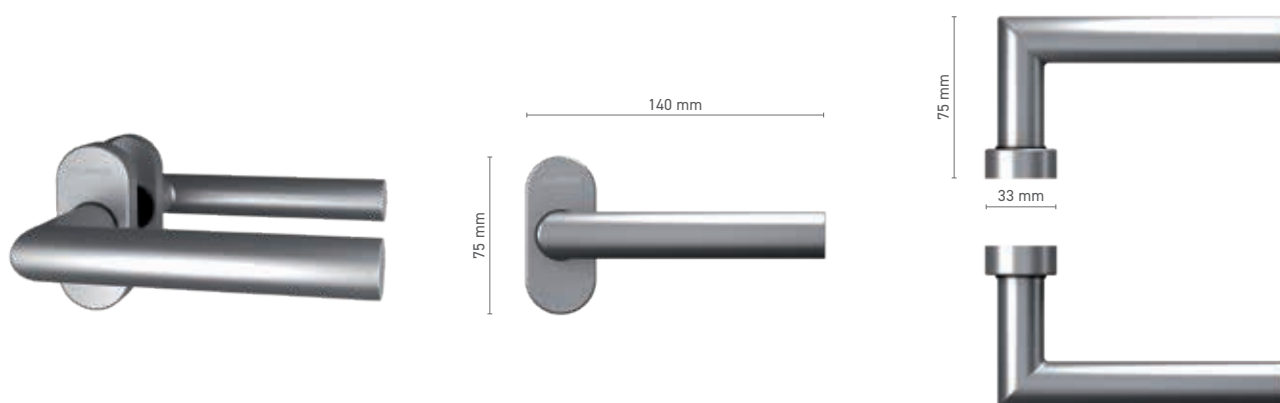

ALUPROF STYLE

klamka drzwiowa podwójna

Numer katalogowy	■ 1924219X
Kolorystyka	■ stal nierdzewna ■ anoda inox ■ anoda naturalna ■ biały ■ antracyt ■ czarny
Napęd	■ trzpień 8 mm