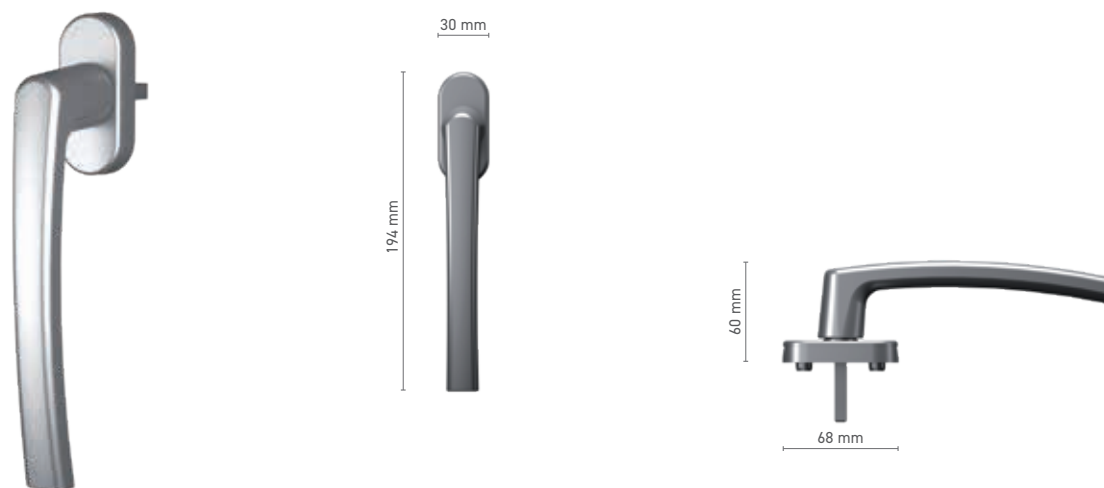

ROTO Patio Alversa

klamka do drzwi tarasowych równoległe i uchylno-przesuwanych

Numer katalogowy ■ 1810647X

Kolorystyka ■ imitacja anody ■ biały ■ srebrny ■ czarny

Napęd ■ trzpień 7 mm

Wyposażenie klamki ■ wkładka jednofunkcyjna

* - klamka bez logo