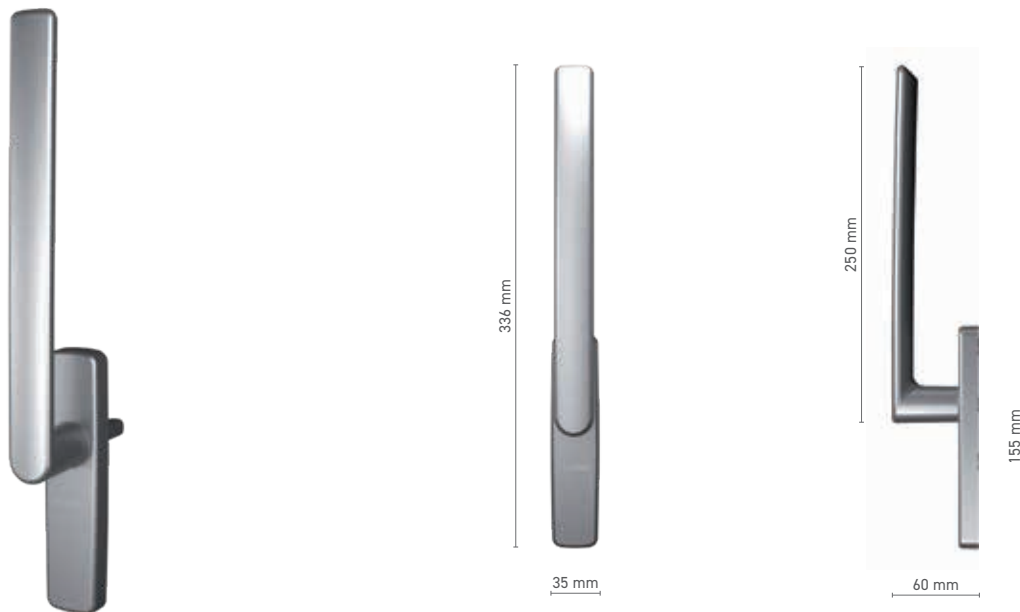

Numer katalogowy ■ 1922034X

Kolorystyka ■ według RAL ■ surowy ■ anoda naturalna ■ imitacja anody ■ biały

Napęd ■ trzpień 7 mm

Wposażenie klamki ■ wkładka jednofunkcyjna

FAPIM

klamka trzpieniowa pojedyncza do drzwi podnosząco-przesuwnych