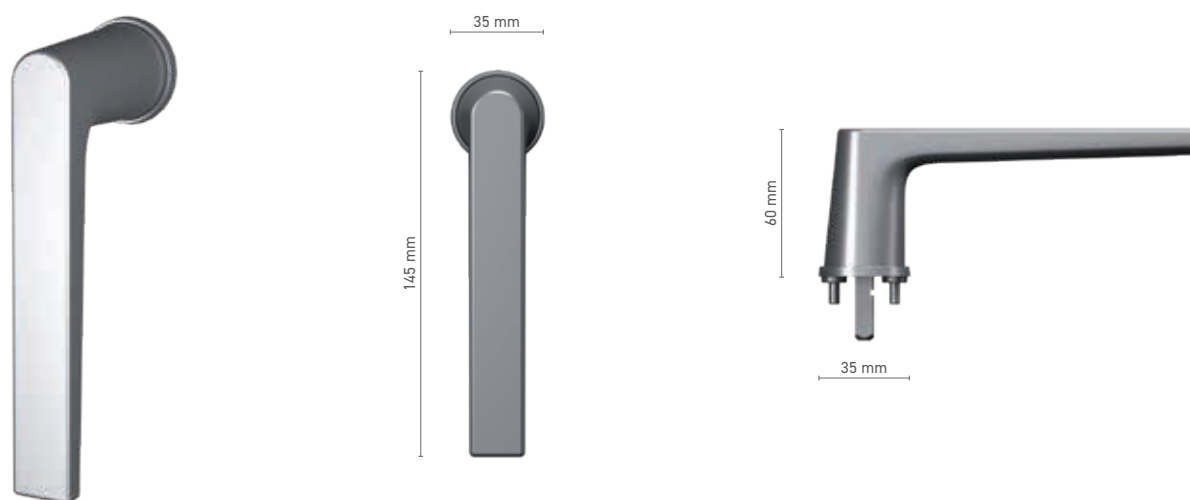

Numer katalogowy ■ 1820232X / 1820234X

Kolorystyka ■ anoda inox ■ biały ■ antracyt ■ czarny

Napęd ■ trzpień 7 mm

Wyposażenie klamki ■ wkładka jednofunkcyjna / funkcja wkładki TF

SOBINCO EDGE

klamka okienna trzpieniowa bezrozetowa