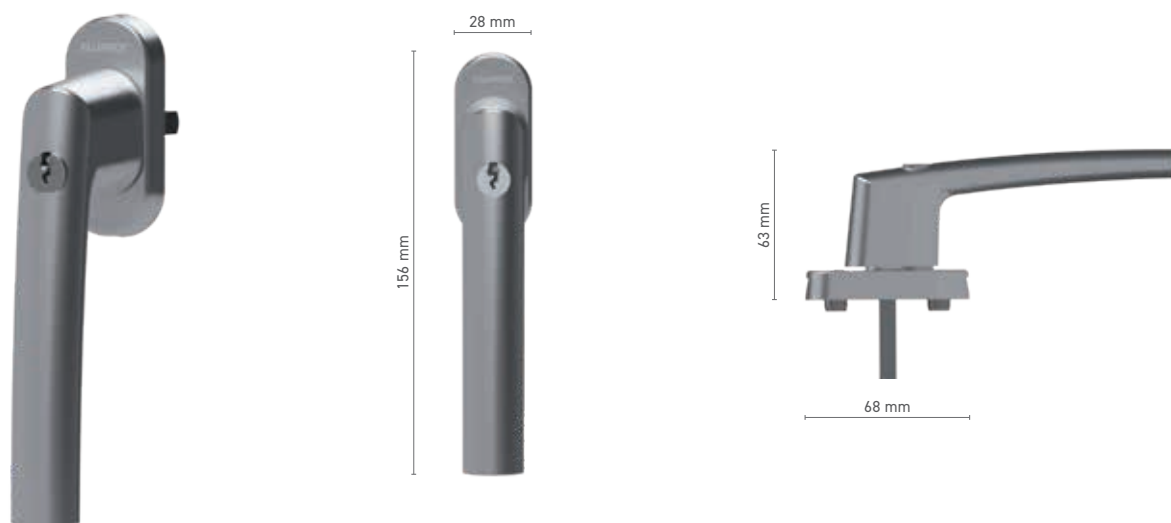

ALUPROF STANDARD

klamka okienna trzpieniowa, SKG***

Numer katalogowy ■ 8H00869X

Kolorystyka ■ anoda naturalna ■ biały ■ antracyt ■ czarny

Napęd ■ trzpień 7 mm

Wyposażenie klamki ■ wkładka jednofunkcyjna