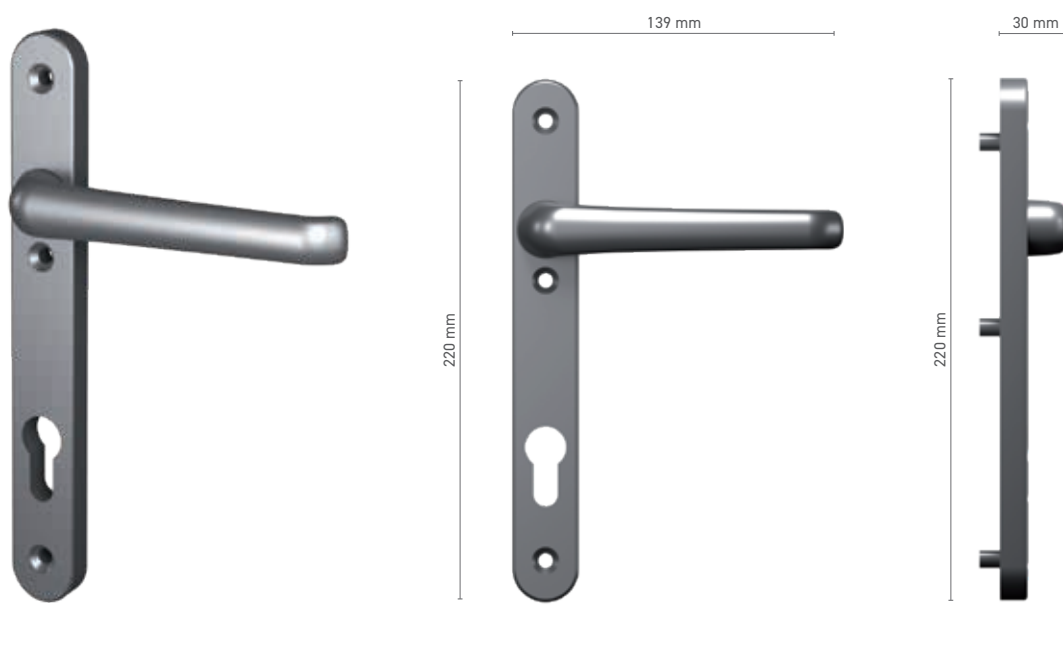

SOBINCO HORIZON

klamka drzwiowa SKG** pod żaluzję wewnętrzną/zewnętrzną

Numer katalogowy ■ 8001310X / 8001311X

Kolorystyka ■ anoda inox ■ anoda naturalna ■ czarny

Napęd ■ trzpień 8 mm