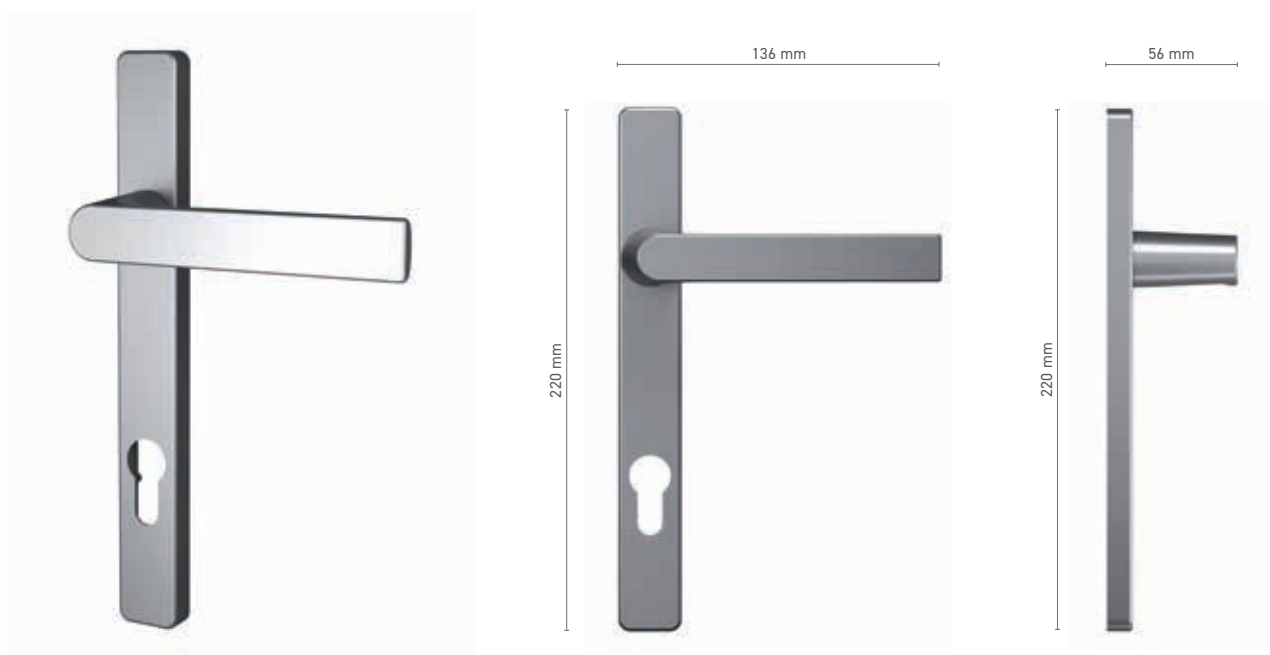

SOBINCO EDGE

klamka drzwiowa wewnętrzną/zewnętrzną

Numer katalogowy ■ 8H00124X / 8H00125X

Kolorystyka ■ anoda inox ■ anoda naturalna ■ biały ■ antracyt ■ czarny

Napęd ■ trzpień 8 mm