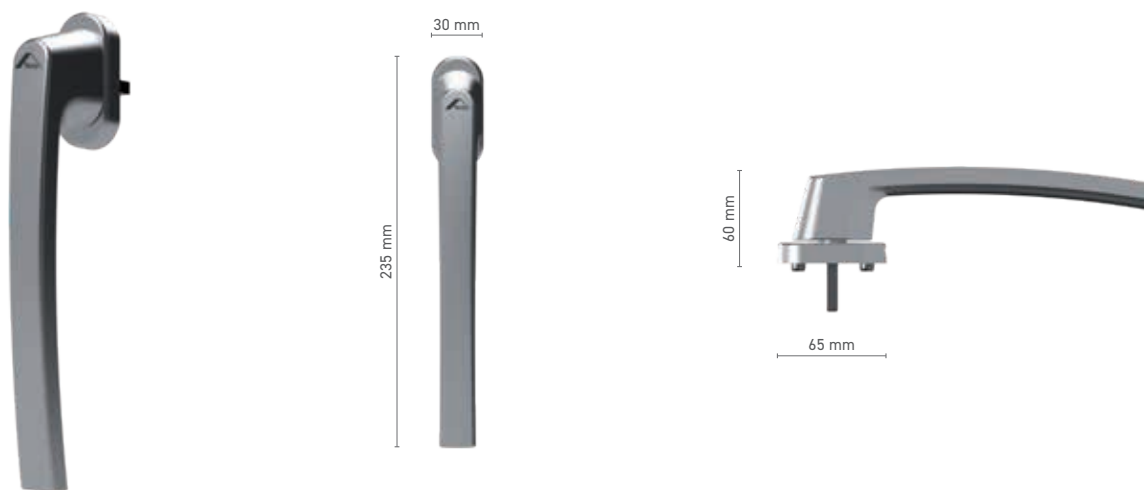

ROTO Patio Alversa

klamka wewnętrzna do drzwi tarasowych równoległe i uchylno-przesuwnych

Numer katalogowy ■ 1810753X

Kolorystyka ■ imitacja anody ■ biały ■ srebrny ■ czarny

Napęd ■ trzpień 7 mm