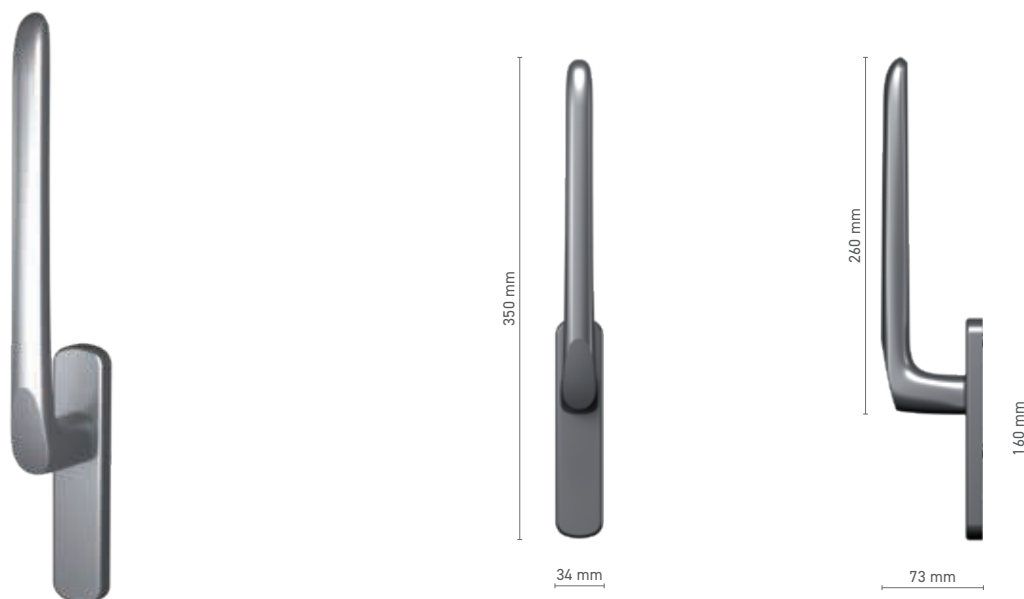

SOBINCO HORIZON

klamka trzpieniowa pojedyncza do drzwi podnosząco-przesuwnych

Numer katalogowy ■ 1820090X

Kolorystyka ■ anoda inox ■ anoda naturalna ■ biały ■ antracyt ■ czarny

Napęd ■ trzpień 10 mm