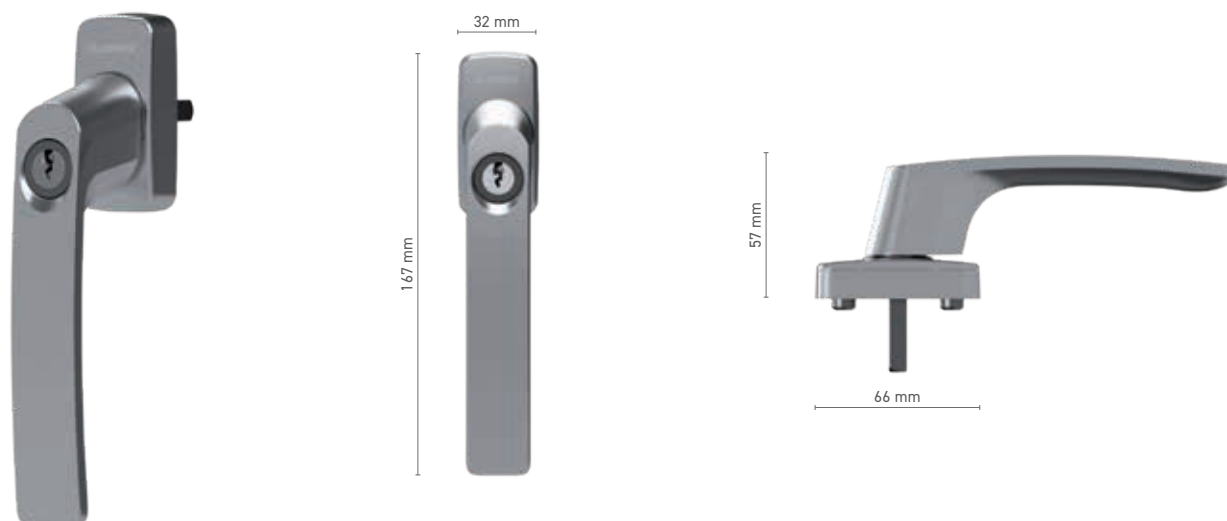

ALUPROF CLASSIC

klamka okienna trzpieniowa z kluczykiem

Numer katalogowy ■ 1924119X

Kolorystyka ■ według RAL * ■ surowy * ■ biały ■ srebrny ■ antracyt ■ czarny

Napęd ■ trzpień 7 mm

Wyposażenie klamki ■ wkładka jednofunkcyjna

* - klamka bez logo