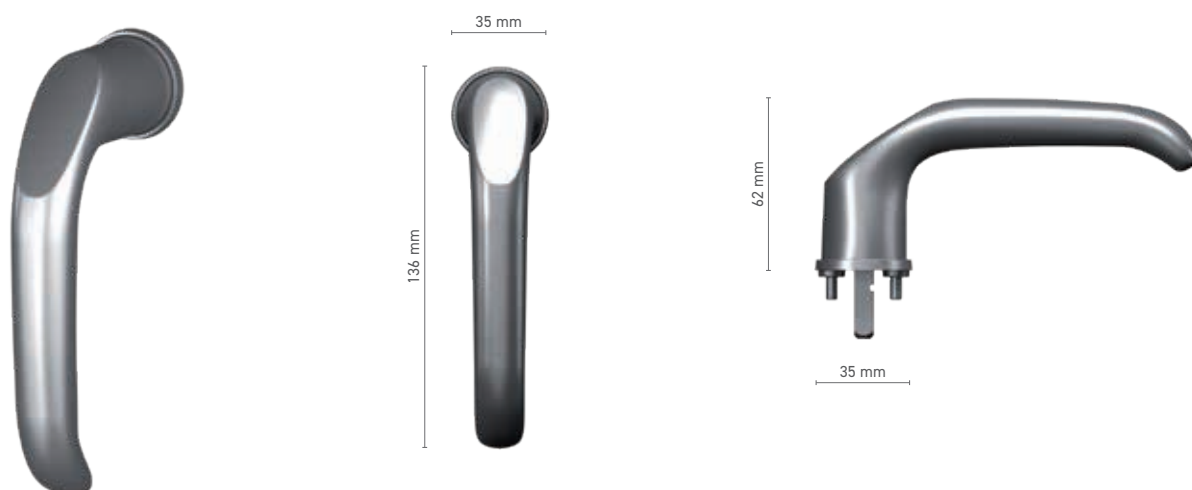

SOBINCO HORIZON

klamka okienna trzpieniowa bezrozetowa

Numer katalogowy ■ 1820095X

Kolorystyka ■ anoda inox ■ biały ■ antracyt ■ czarny

Napęd ■ trzpień 7 mm