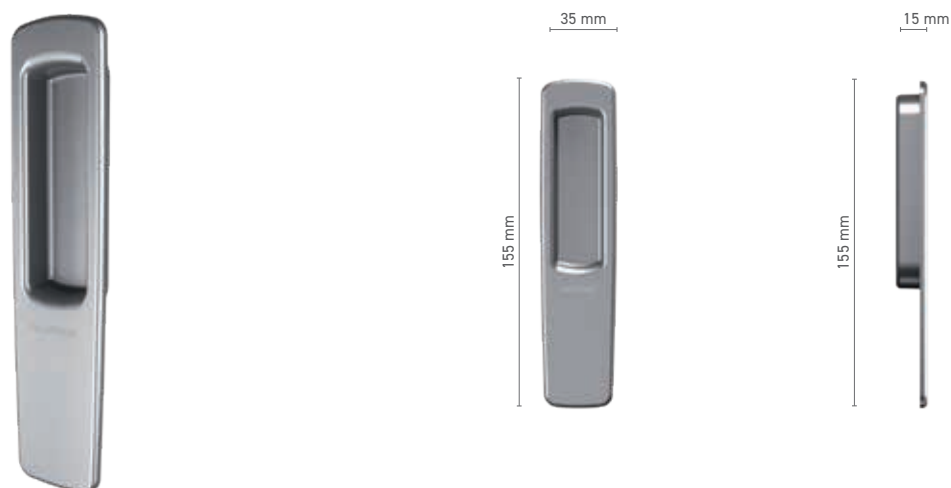

Numer katalogowy ■ 1922042X

Kolorystyka ■ według RAL * ■ surowy * ■ anoda naturalna ■ imitacja anody ■ biały

Napęd ■ trzpień 10 mm

* - klamka bez logo

FAPIM

pochwył zewnętrzny do drzwi podnoszono-przesuwnych