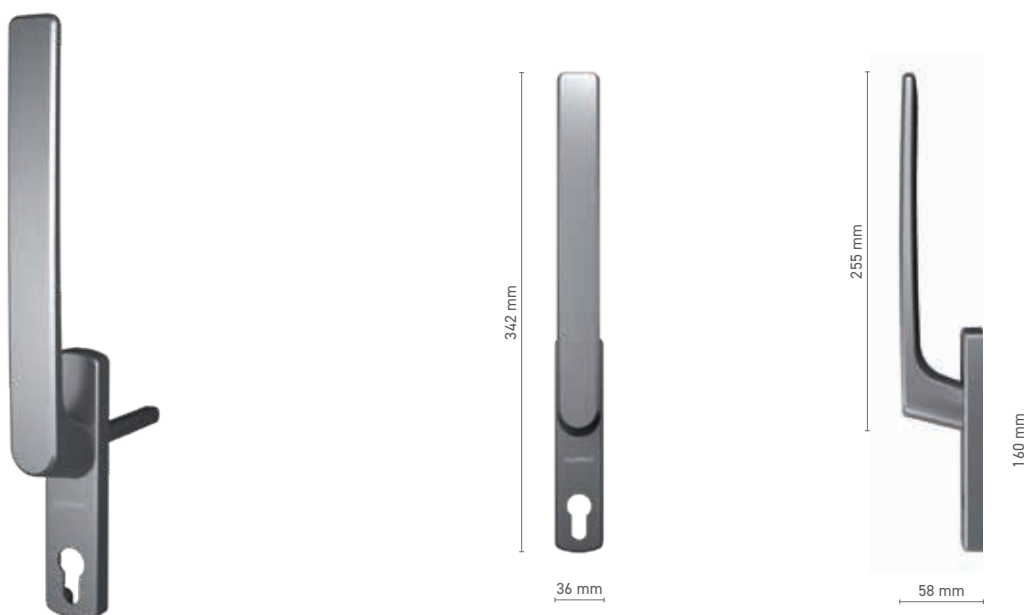

ALUPROF CLASSIC

klamka trzpieniowa pojedyncza do drzwi podnoszono-przesuwnych

Numer katalogowy ■ 1924121X

Kolorystyka ■ według RAL * ■ surowy * ■ biały ■ srebrny ■ antracyt ■ czarny

Napęd ■ trzpień 10 mm

* - klamka bez logo