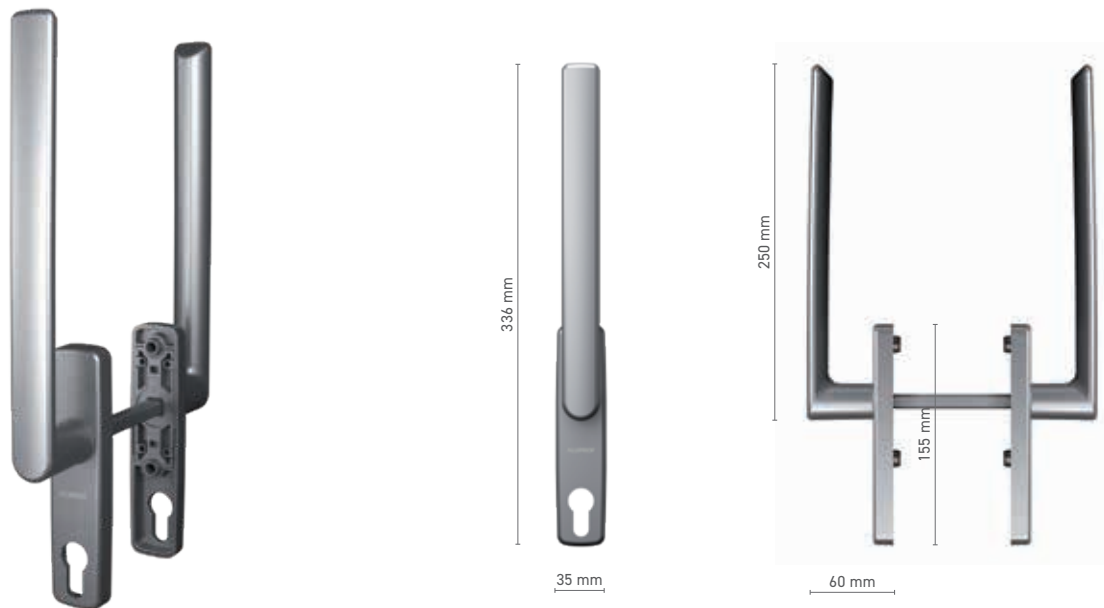

Numer katalogowy ■ 1922041X

Kolorystyka ■ według RAL * ■ surowy * ■ anoda naturalna ■ imitacja anody ■ biały

Napęd ■ trzpień 10 mm

* - klamka bez logo

FAPIM

klamka trzpieniowa podwójna do drzwi podnoszono-przesuwnych