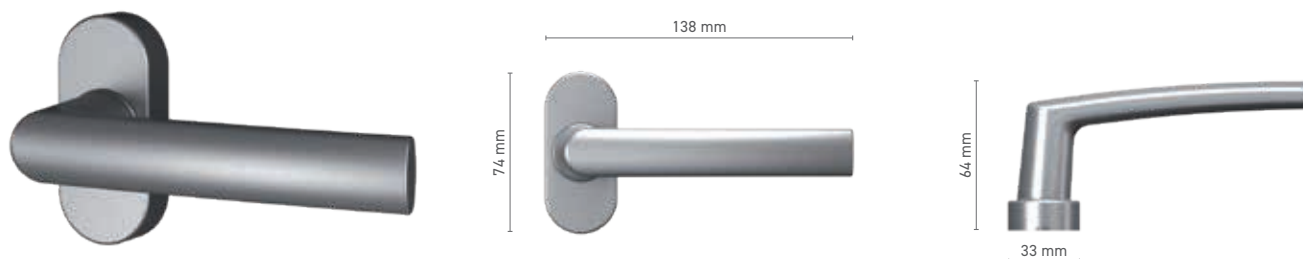

ALUPROF STANDARD

klamka drzwiowa z krótkim szyldem pojedyncza

Numer katalogowy ■ 8H01709X

Kolorystyka ■ anoda inox ■ anoda naturalna ■ biały ■ antracyt ■ czarny

Napęd ■ trzpień 8 mm