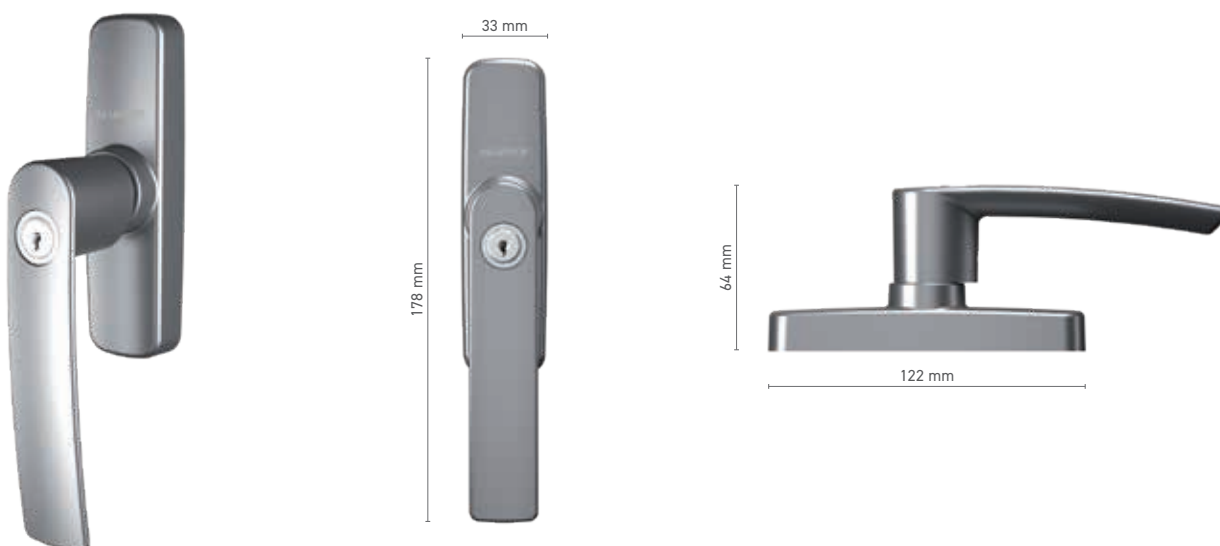

FAPIM

klamka okienna widelcowa z kluczykiem / TBT

Numer katalogowy ■ 1922021X / 1922033X

Kolorystyka ■ według RAL * ■ surowy * ■ imitacja anody ■ biały

Napęd ■ widelec

Wyposażenie klamki ■ wkładka jednofunkcyjna / funkcja wkładki TBT

* - klamka bez logo