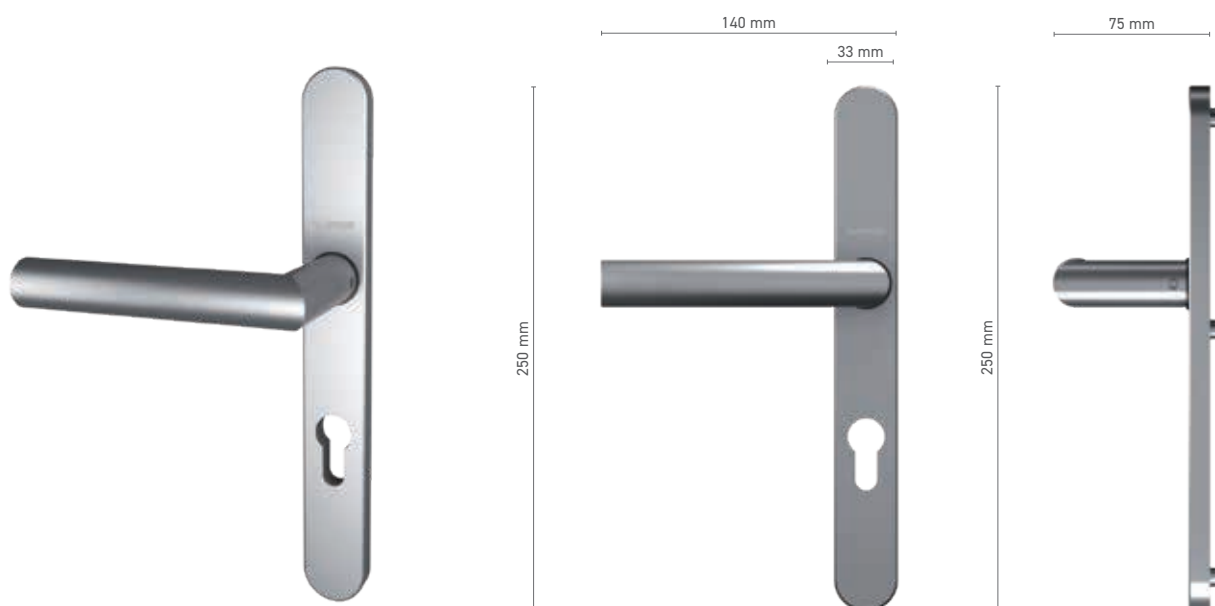

ALUPROF STYLE

klamka drzwiowa zewnętrzna

Numer katalogowy ■ 1924217X

Kolorystyka ■ stal nierdzewna ■ anoda inox ■ anoda naturalna ■ biały ■ antracyt ■ czarny

Napęd ■ trzpień 8 mm