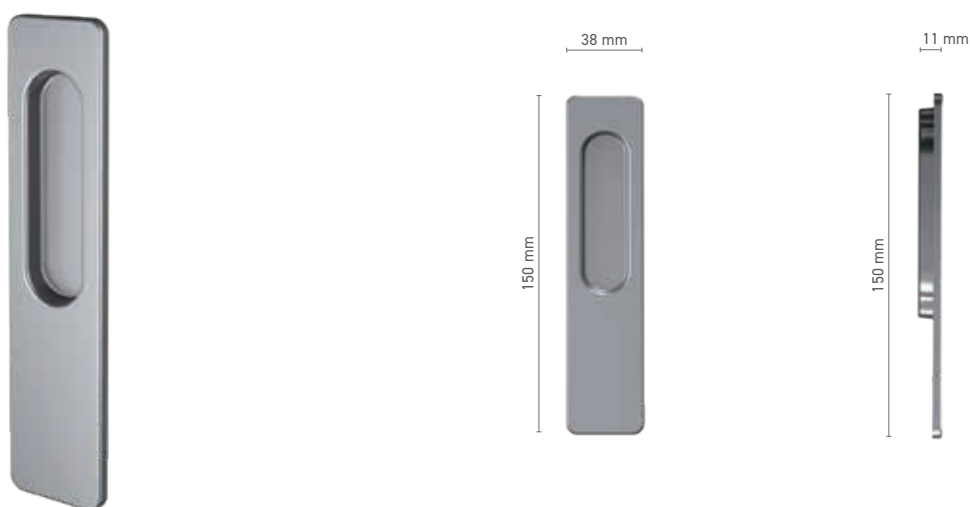

ROTO Line

pochwył zewnętrzny do drzwi podnosząco-przesuwnych

Numer katalogowy ■ 1810793X

Kolorystyka ■ według RAL ■ surowy ■ imitacja anody ■ biały ■ srebrny ■ czarny