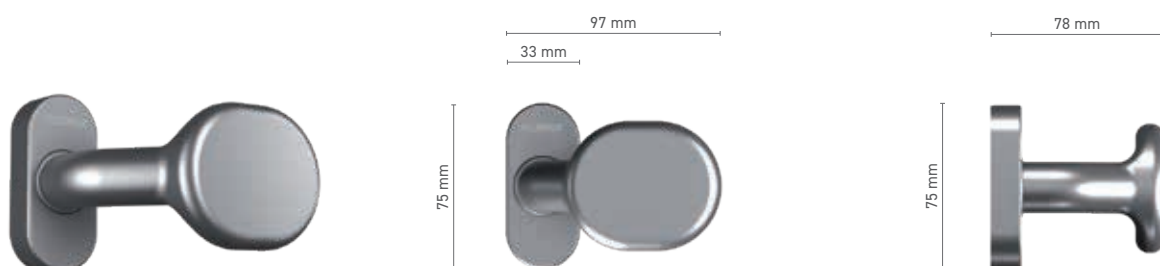

ALUPROF LINE

gałka drzwiowa z krótkim szyldem

Numer katalogowy ■ 1924228X

Kolorystyka ■ stal nierdzewna ■ anoda inox ■ anoda naturalna ■ biały ■ brązowy ■ antracyt ■ czarny