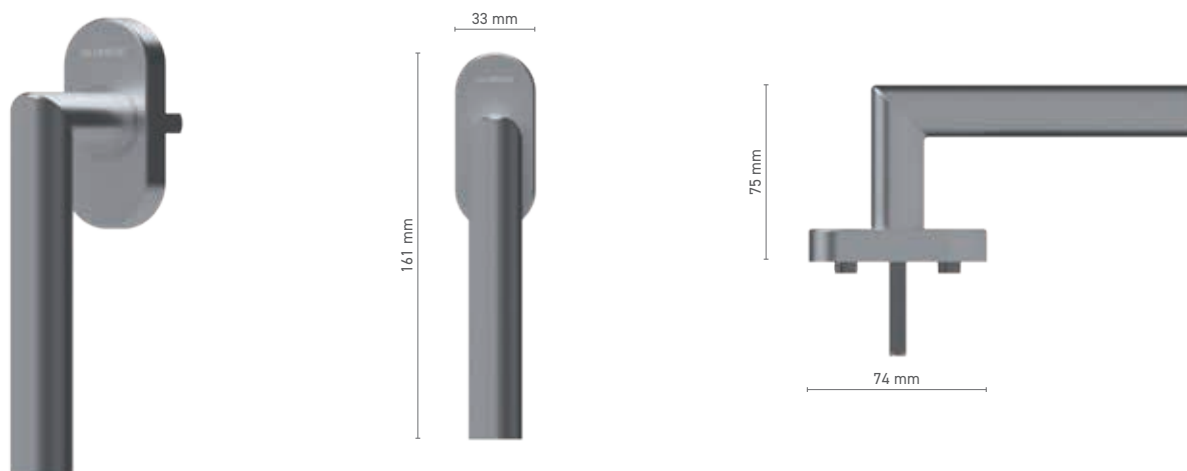

ALUPROF STYLE

klamka okienna trzpieniowa

Numer katalogowy ■ 1924204X

Kolorystyka ■ stal nierdzewna ■ anoda inox ■ anoda naturalna ■ biały ■ antracyt ■ czarny

Napęd ■ trzpień 7 mm