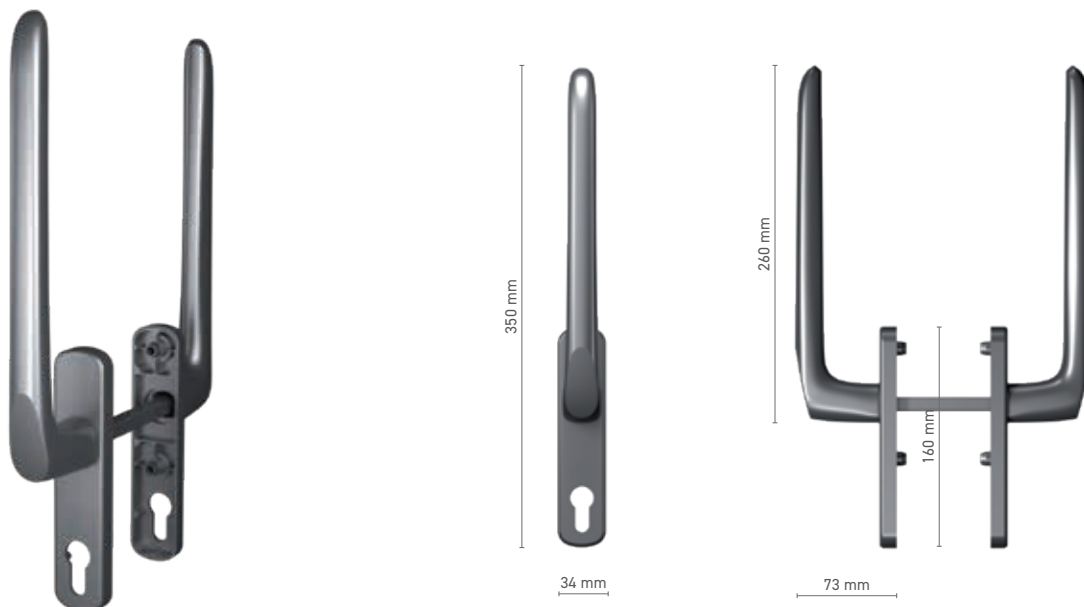

Numer katalogowy ■ 1820092X

Kolorystyka ■ anoda inox ■ anoda naturalna ■ biały ■ antracyt ■ czarny

Napęd ■ trzpień 10 mm

SOBINCO EDGE / HORIZON

pochwył zewnętrzny do drzwi podnosząco-przesuwnych

Numer katalogowy ■ 1820093X