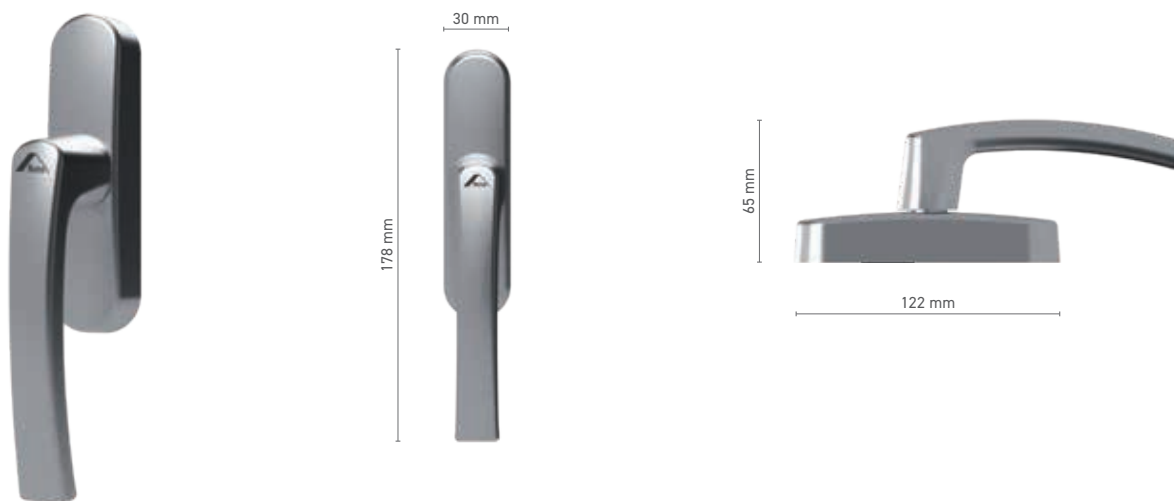

klamka okienna trzpieniowa z kluczykiem

Numer katalogowy ■ 1810517X

Kolorystyka ■ imitacja anody ■ biały ■ srebrny ■ czarny

Napęd ■ trzpień 7 mm

Wyposażenie klamki ■ wkładka jednofunkcyjna

ROTO Line

klamka okienna widelcowa