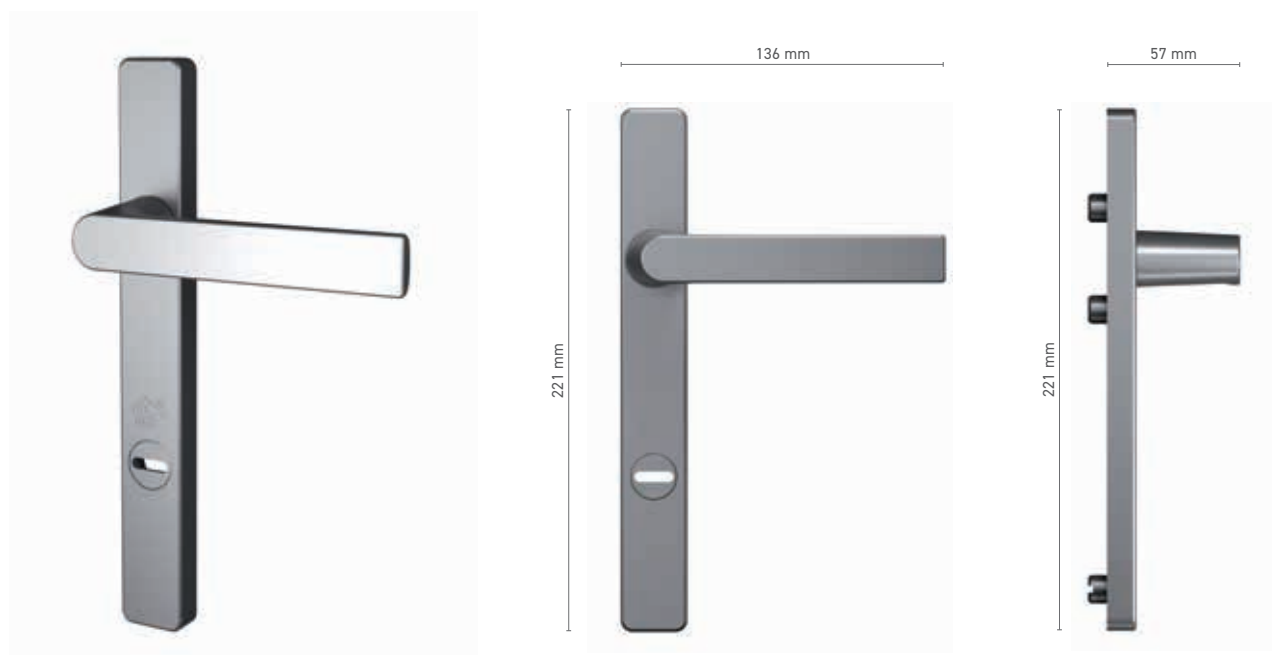

SOBINCO EDGE

klamka drzwiowa zewnętrzna, SKG***

Numer katalogowy ■ 8H00144X

Kolorystyka ■ anoda inox ■ biały ■ antracyt ■ czarny

Napęd ■ trzpień 8 mm