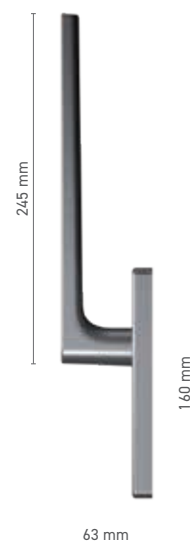

SOBINCO EDGE

klamka trzpieniowa pojedyncza do drzwi podnoszono-przesuwnych wew./zew.

Numer katalogowy ■ 8H00155X / 8H00156X

Kolorystyka ■ anoda inox ■ anoda naturalna ■ biały ■ antracyt ■ czarny

Napęd ■ trzpień 10 mm