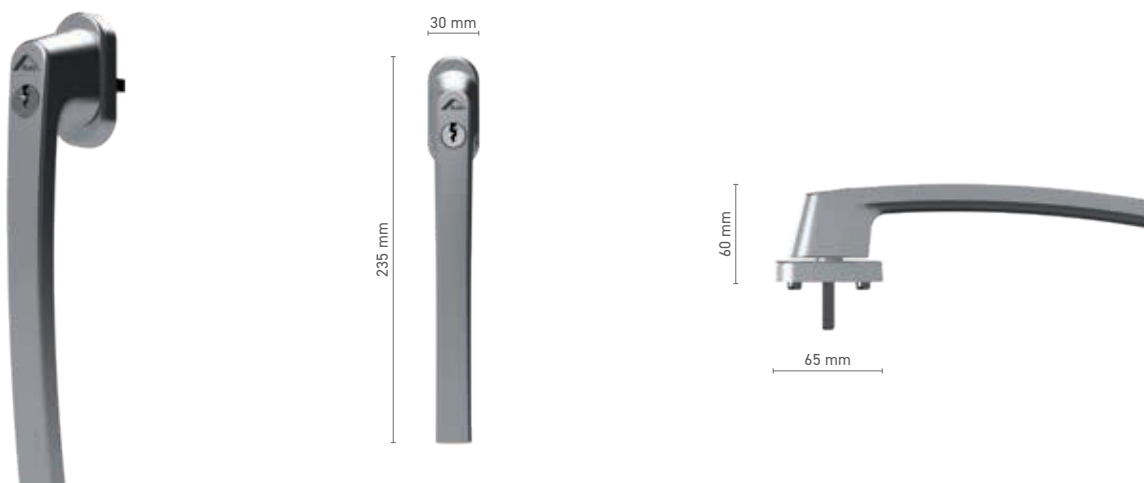

ROTO Patio Alversa

klamka wewnętrzna do drzwi tarasowych równoległe i uchylno-przesuwnych z kluczykiem

Numer katalogowy ■ 1810754X

Kolorystyka ■ imitacja anody ■ biały ■ srebrny ■ czarny

Napęd ■ trzpień 7 mm

Wyposażenie klamki ■ wkładka jednofunkcyjna