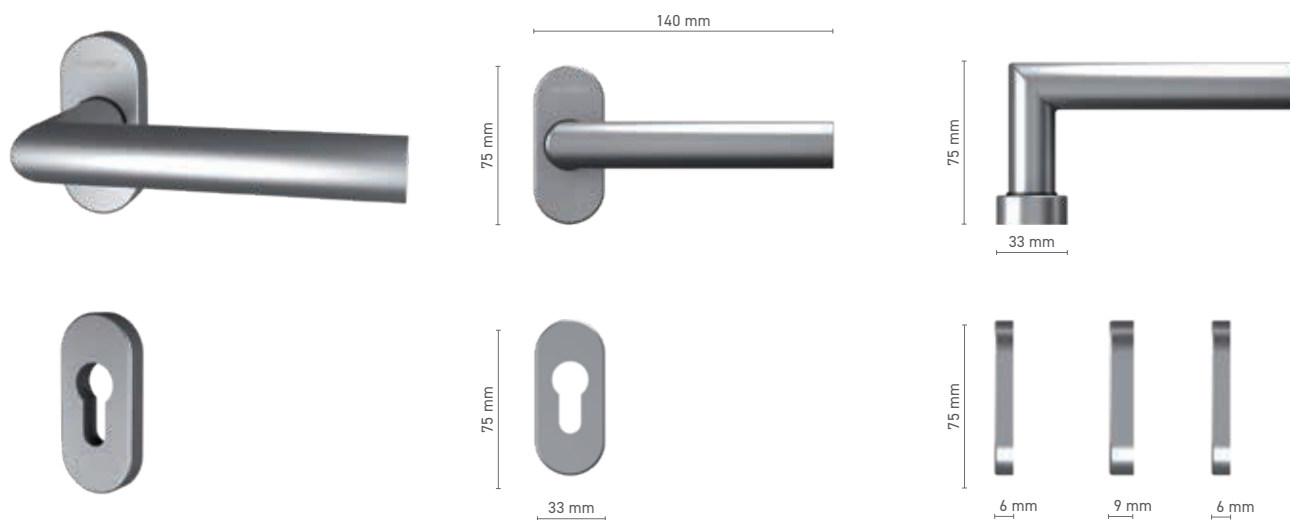

ALUPROF STYLE

klamka drzwiowa pojedyncza

Numer katalogowy	■ 1924218X
Kolorystyka	■ stal nierdzewna ■ anoda inox ■ anoda naturalna ■ biały ■ antracyt ■ czarny
Napęd	■ trzpień 8 mm
Szyld	■ 1924230X - 6 mm ■ 1924231X - 9 mm ■ 1924234X - 6 mm, klejony