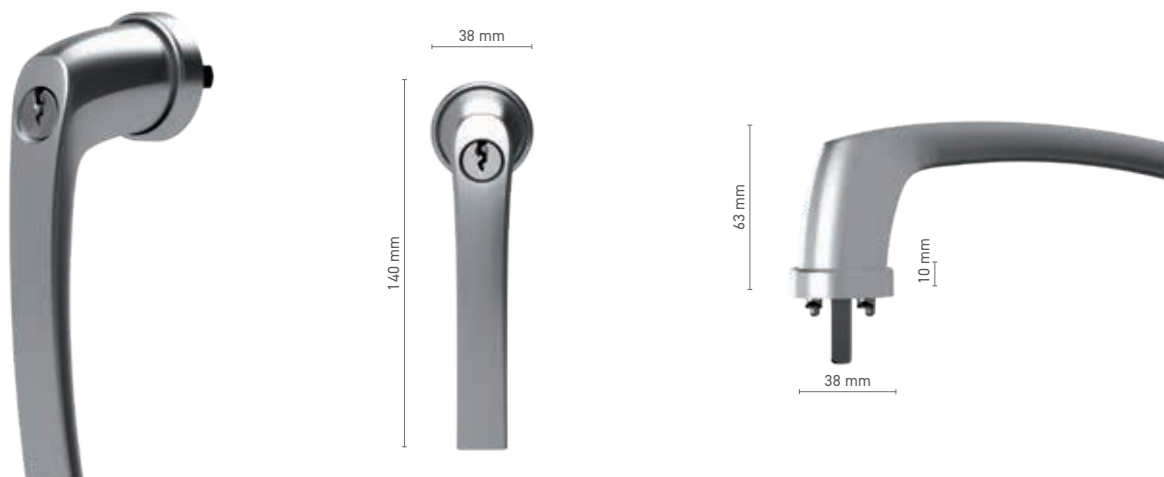

ROTO Line

klamka okienna bezrozetkowa z kluczykiem

Numer katalogowy ■ 1810552X

Kolorystyka ■ imitacja anody ■ biały ■ srebrny ■ czarny

Napęd ■ trzpień 7 mm

Wposażenie klamki ■ wkładka jednofunkcyjna