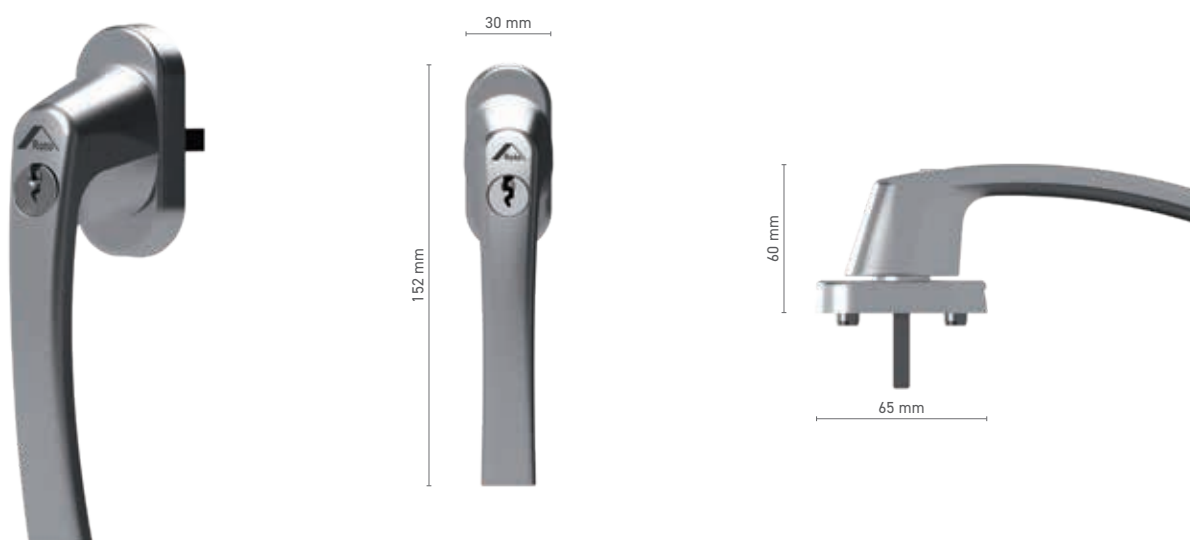

ROTO Line

klamka okienna trzpieniowa z kluczykiem

Numer katalogowy ■ 1810517X

Kolorystyka ■ imitacja anody ■ biały ■ srebrny ■ czarny

Napęd ■ trzpień 7 mm

Wyposażenie klamki ■ wkładka jednofunkcyjna