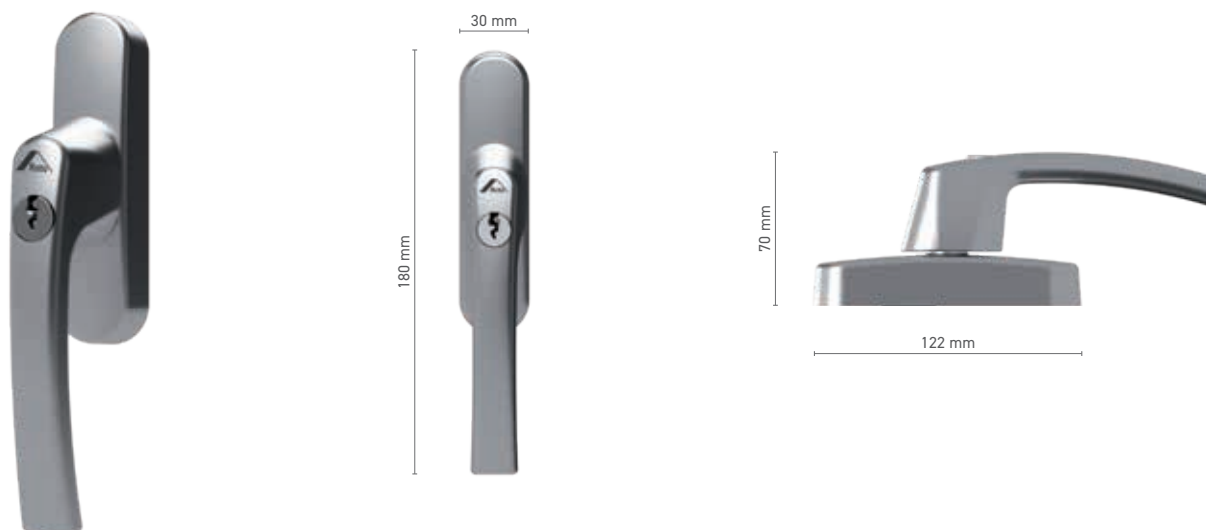

Numer katalogowy ■ 1810502X

Kolorystyka ■ według RAL* ■ surowy* ■ imitacja anody ■ biały ■ srebrny ■ czarny

Napęd ■ widelec

* - klamka bez logo

ROTO Line

klamka okienna widelcowa z kluczykiem

Numer katalogowy ■ 1810518X