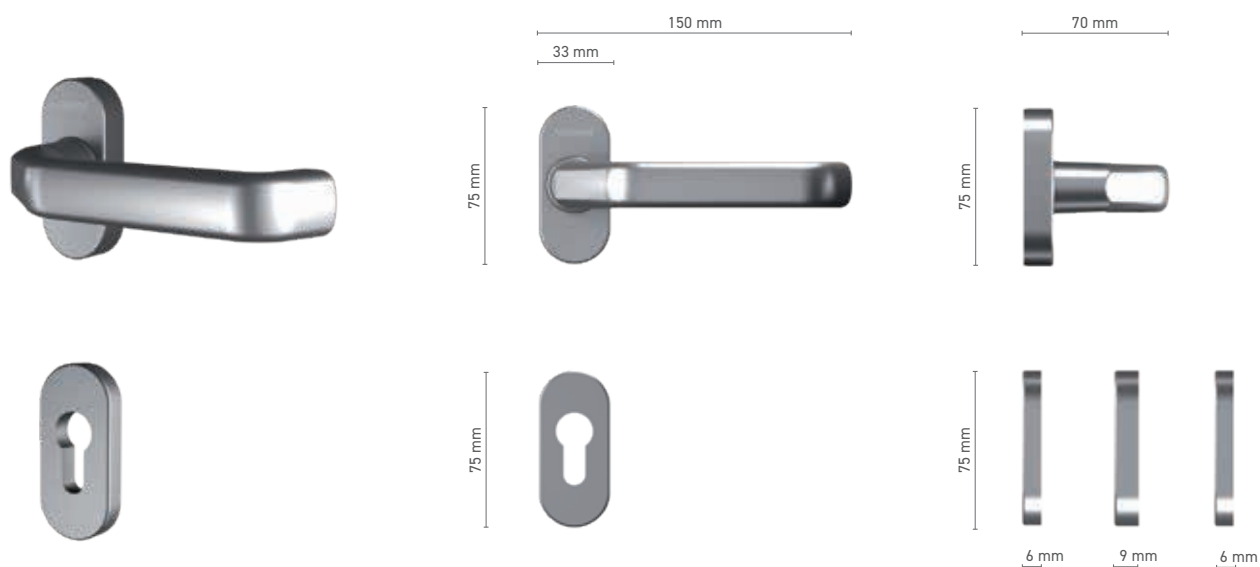

ALUPROF LINE

klamka drzwiowa z krótkim szyldem

Numer katalogowy ■ 1924229X

Kolorystyka ■ stal nierdzewna ■ anoda inox ■ anoda naturalna ■ biały ■ brązowy ■ antracyt ■ czarny

Napęd ■ trzpień 8 mm

Szyld ■ 1924230X - 6 mm ■ 1924231X - 9 mm ■ 1924234X - 6 mm, klejony