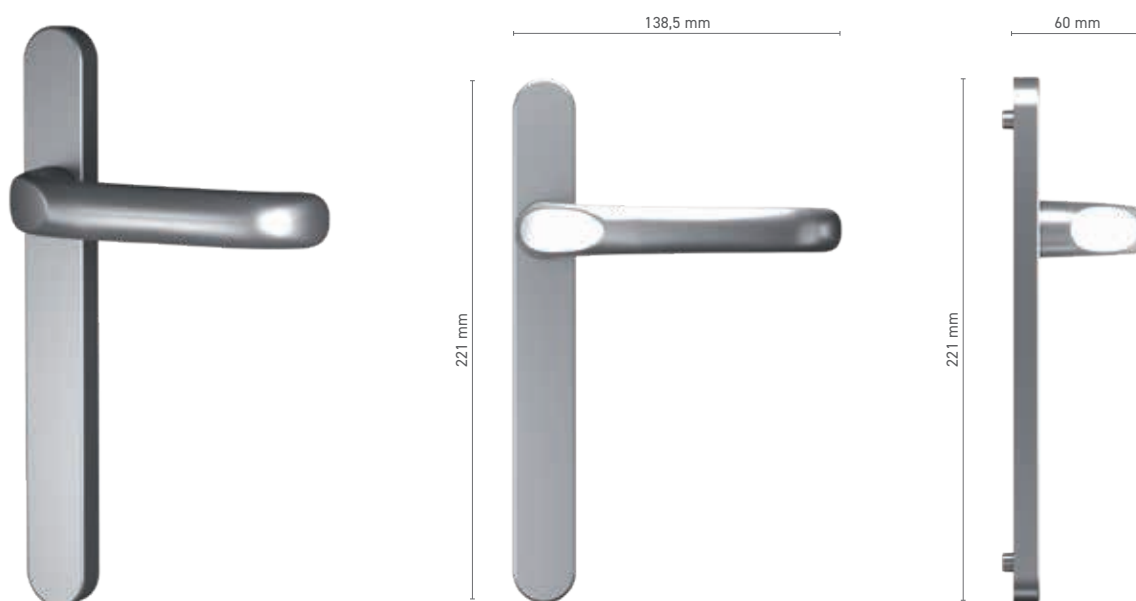

SOBINCO HORIZON

klamka drzwiowa zewnętrzna bez otworu

Numer katalogowy ■ 8000998X

Kolorystyka ■ anoda inox ■ anoda naturalna ■ biały ■ antracyt ■ czarny

Napęd ■ trzpień 8 mm