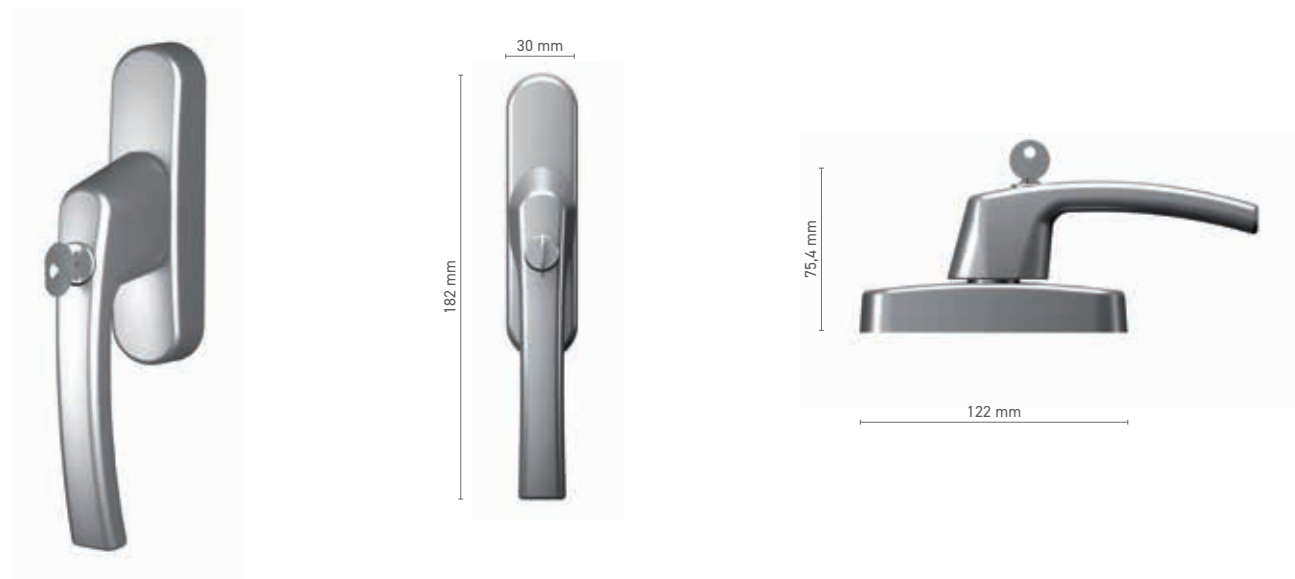

ROTO Line

klamka okienna widelcowa z kluczykiem 100 Nm / TF

Numer katalogowy ■ 1810630X / 18105227

Kolorystyka ■ według RAL* ■ surowy* ■ imitacja anody ■ biały ■ srebrny ■ czarny

Napęd ■ widelec

* - klamka bez logo