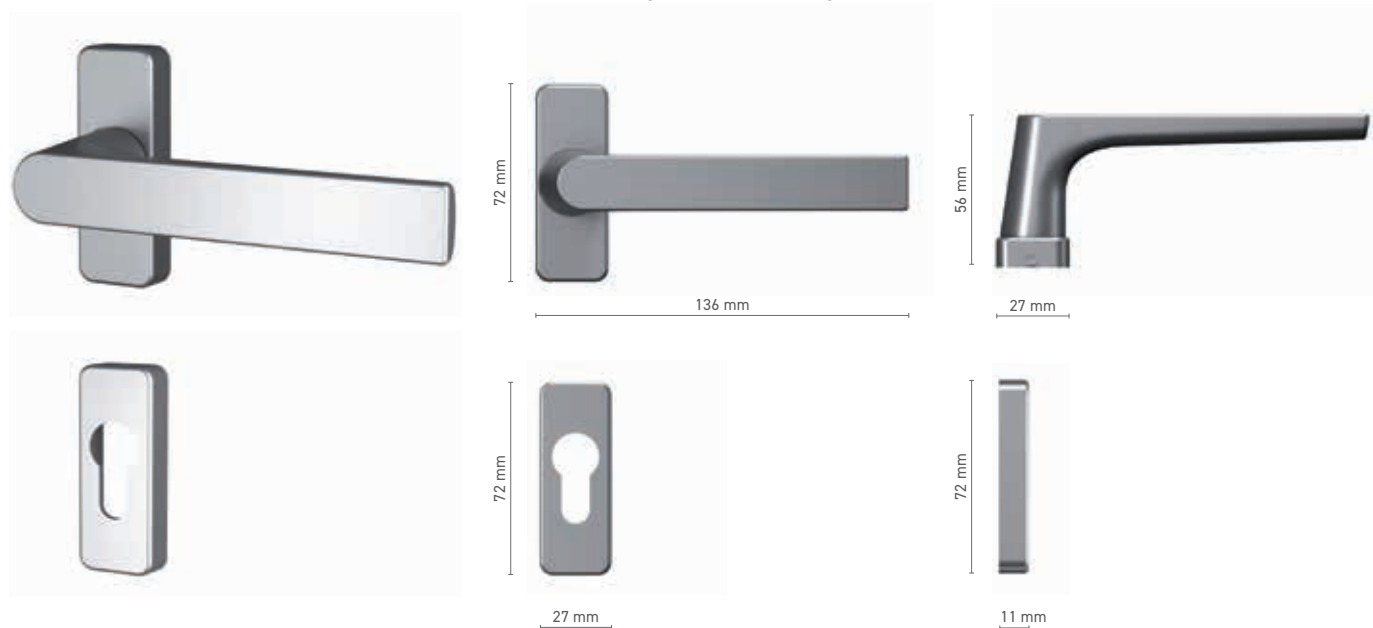

SOBINCO EDGE

klamka drzwiowa z krótkim szyldem wewnętrzną/zewnętrzną

Numer katalogowy ■ 8H00136X / 8H00137X

Kolorystyka ■ anoda inox ■ anoda naturalna ■ biały ■ antracyt ■ czarny

Napęd ■ trzpień 8 mm

Szyld ■ 8H00138X