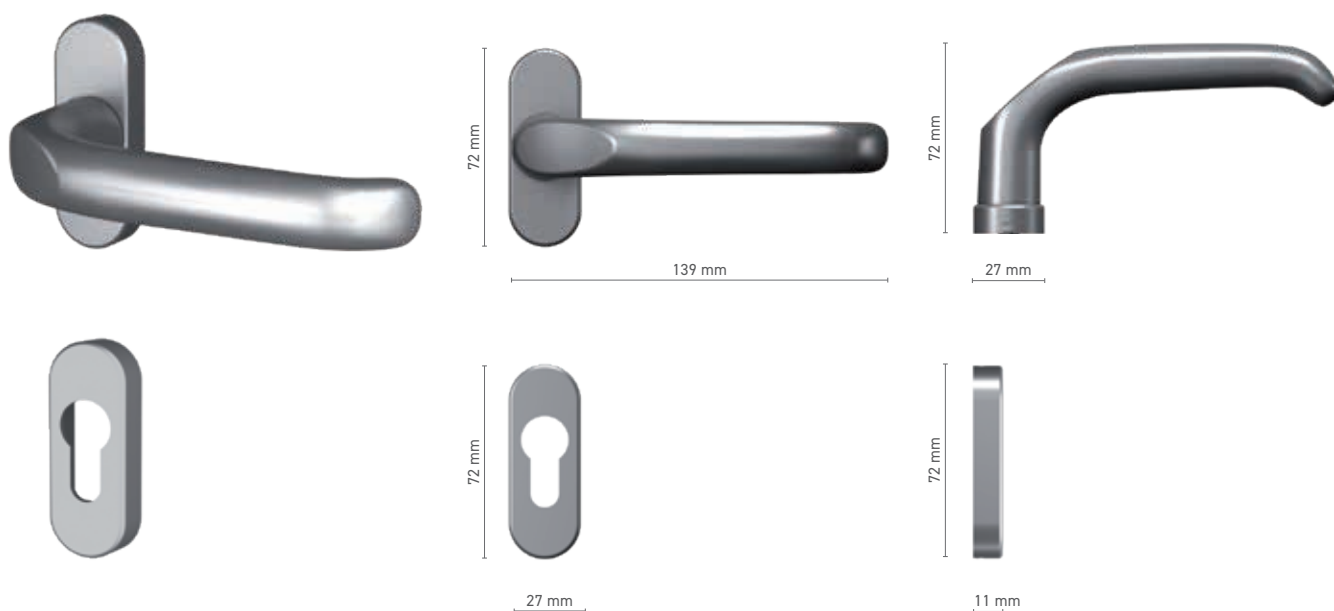

SOBINCO HORIZON

klamka drzwiowa z krótkim szyldem wewnętrzną/zewnętrzną

Numer katalogowy ■ 8H00275X / 8H00276X

Kolorystyka ■ anoda inox ■ anoda naturalna ■ biały ■ antracyt ■ czarny

Napęd ■ trzpień 8 mm

Szyld ■ 8H00277X