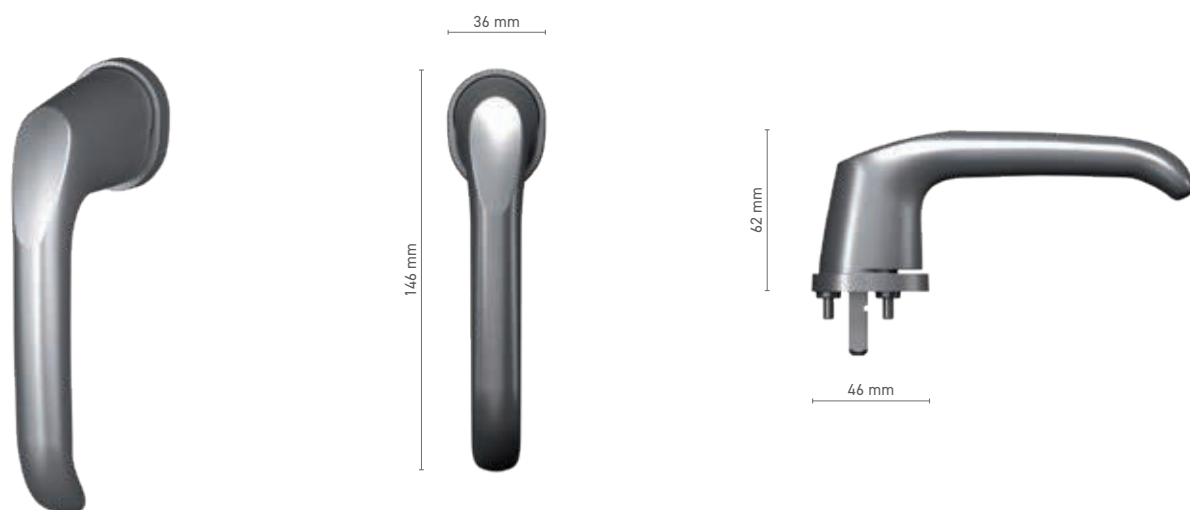

SOBINCO HORIZON

klamka okienna trzpieniowa bezrozetowa

Numer katalogowy ■ 1820096X

Kolorystyka ■ anoda inox ■ anoda naturalna ■ biały ■ antracyt ■ czarny

Napęd ■ trzpień 7 mm