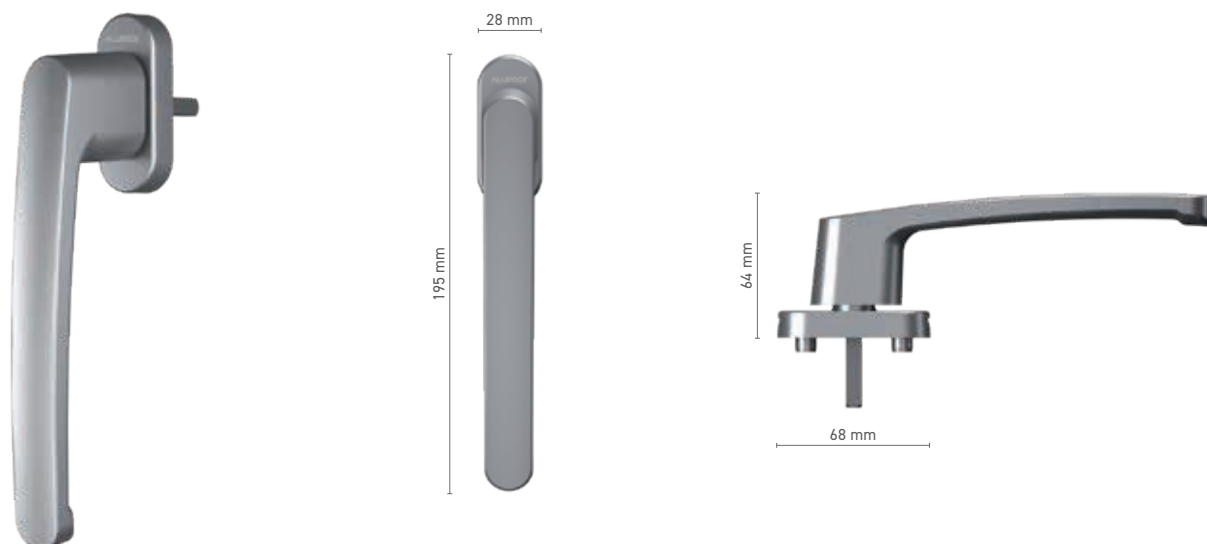

ALUPROF STANDARD

klamka okienna trzpieniowa PSK

Numer katalogowy ■ 1924207X

Kolorystyka ■ anoda inox ■ anoda naturalna ■ biały ■ antracyt ■ czarny

Napęd ■ trzpień 7 mm