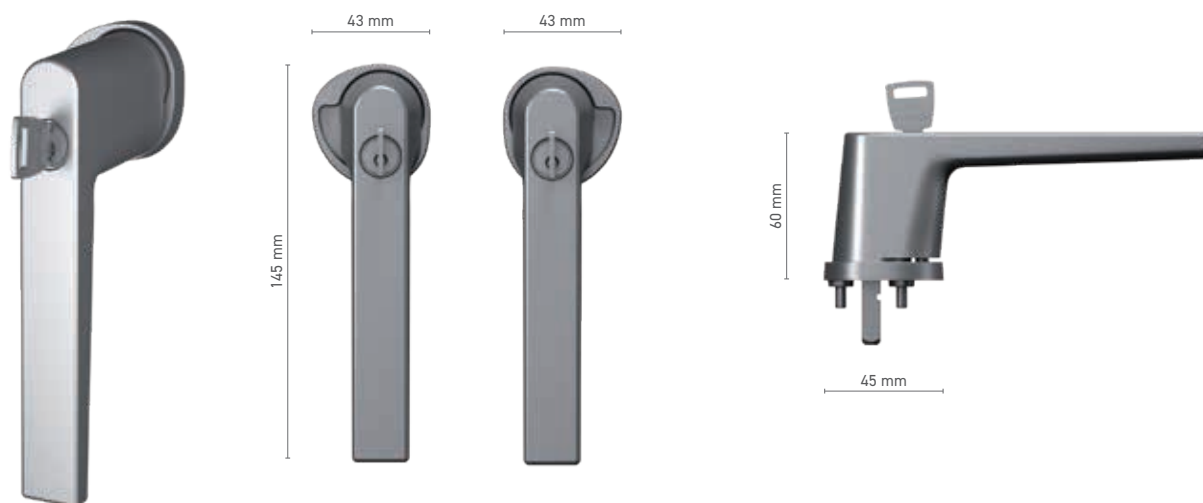

SOBINCO EDGE

klamka okienna trzpieniowa z kluczykiem lewa/prawa

Numer katalogowy ■ 1820238X / 1820239X

Kolorystyka ■ anoda inox ■ anoda naturalna ■ biały ■ antracyt ■ czarny

Napęd ■ trzpień 7 mm

Wyposażenie klamki ■ wkładka jednofunkcyjna