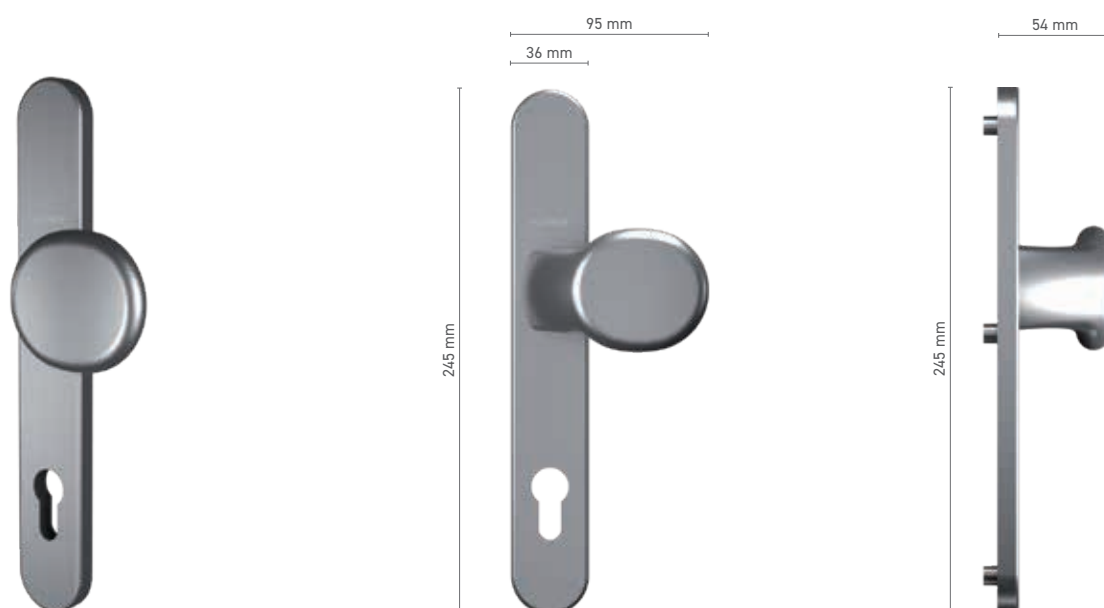

Numer katalogowy ■ 1924226X

Kolorystyka ■ stal nierdzewna ■ anoda inox ■ anoda naturalna ■ biały ■ brązowy ■ antracyt ■ czarny

ALUPROF LINE

gałka drzwiowa z krótkim szyldem

Numer katalogowy ■ 1924228X

Kolorystyka ■ stal nierdzewna ■ anoda inox ■ anoda naturalna ■ biały ■ brązowy ■ antracyt ■ czarny