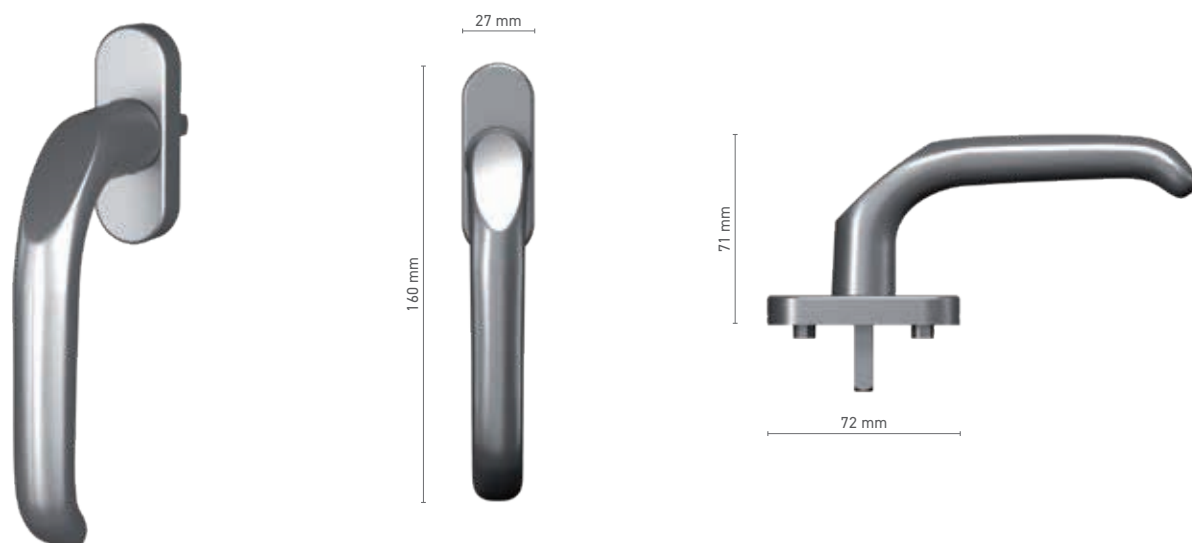

SOBINCO HORIZON

klamka okienna trzpieniowa

Numer katalogowy ■ 1820094X

Kolorystyka ■ anoda inox ■ anoda naturalna ■ biały ■ antracyt ■ czarny

Napęd ■ trzpień 7 mm