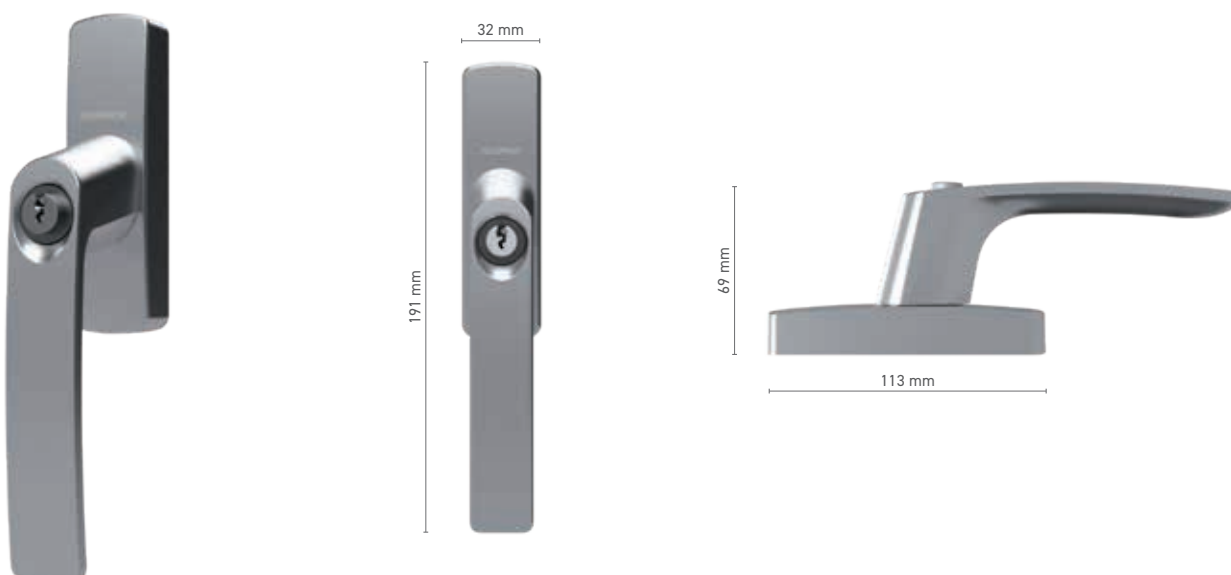

ALUPROF CLASSIC TBT

klamka okienna widelcowa z kluczykiem

Numer katalogowy ■ 1924101X

Kolorystyka ■ według RAL * ■ surowy * ■ biały ■ srebrny ■ antracyt ■ czarny

Napęd ■ widelec

Wyposażenie klamki ■ wkładka dwufunkcyjna TBT

* - klamka bez logo