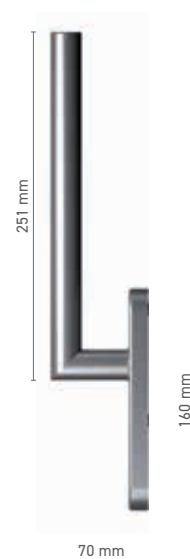

ALUPROF STYLE

klamka pojedyncza do drzwi podnosząco-przesuwanych

Numer katalogowy ■ 1924213X

Kolorystyka ■ stal nierdzewna ■ anoda inox ■ anoda naturalna ■ biały ■ antracyt ■ czarny

Napęd ■ trzpień 10 mm