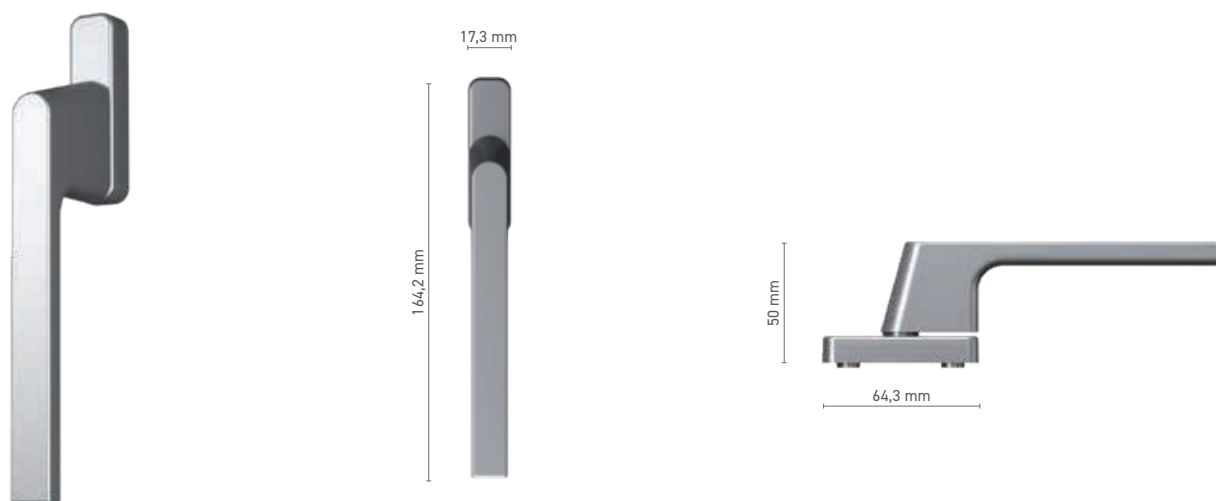

SOBINCO EDGE

klamka okienna trzpieniowa

Numer katalogowy ■ 8H01524X

Kolorystyka ■ anoda inox ■ anoda naturalna ■ biały ■ antracyt ■ czarny

Napęd ■ trzpień 7 mm