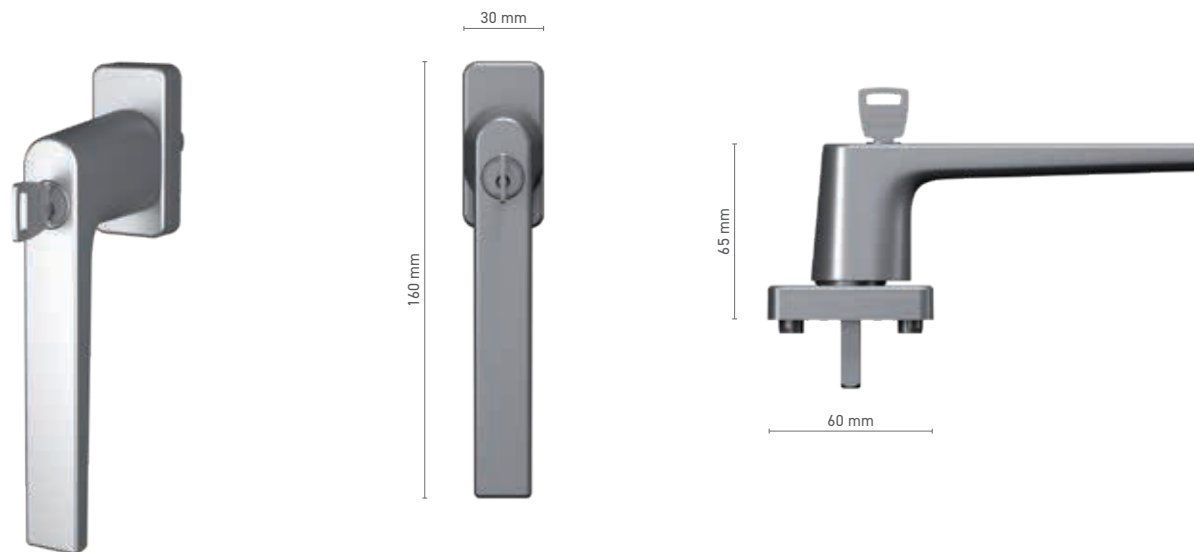

klamka okienna trzpieniowa

Numer katalogowy ■ 8H00123X

Kolorystyka ■ anoda inox ■ anoda naturalna ■ biały ■ antracyt ■ czarny

Napęd ■ trzpień 7 mm

SOBINCO EDGE

klamka okienna z kluczykiem antywłamaniowa / TF