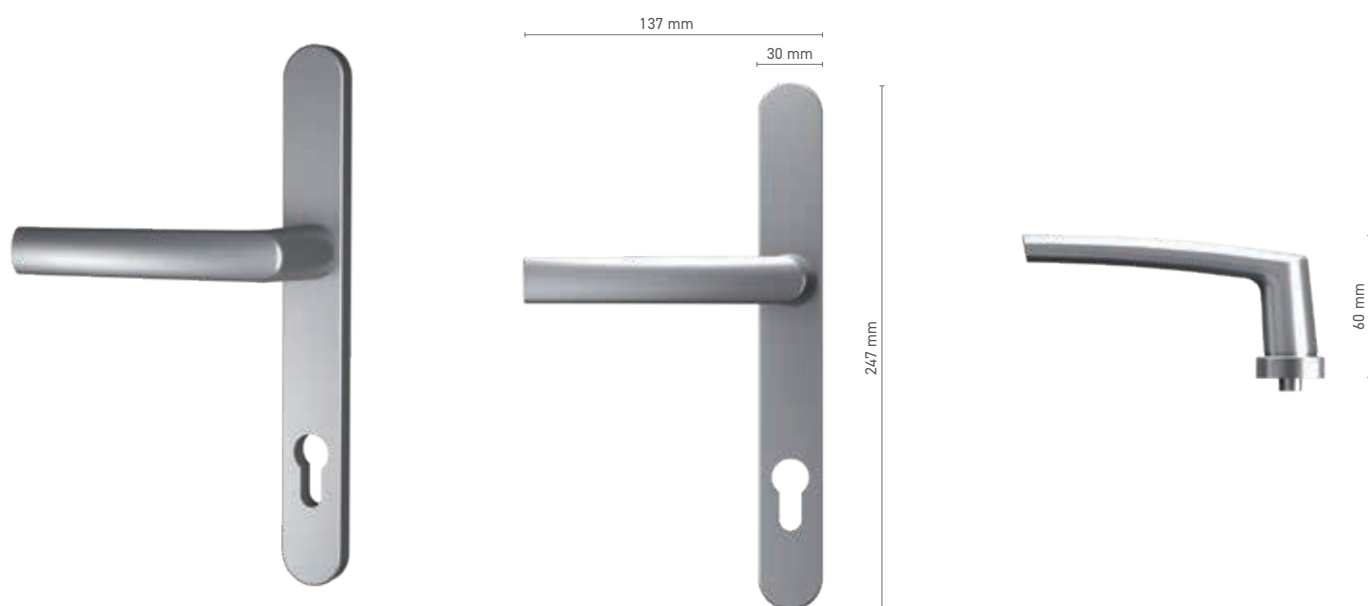

klamka drzwiowa z długim szyldem wewnętrzna

Numer katalogowy ■ 8H01681X

Kolorystyka ■ anoda inox ■ anoda naturalna ■ biały ■ antracyt ■ czarny

Napęd ■ trzpień 8 mm

ALUPROF STANDARD

klamka drzwiowa z długim szyldem zewnętrzna