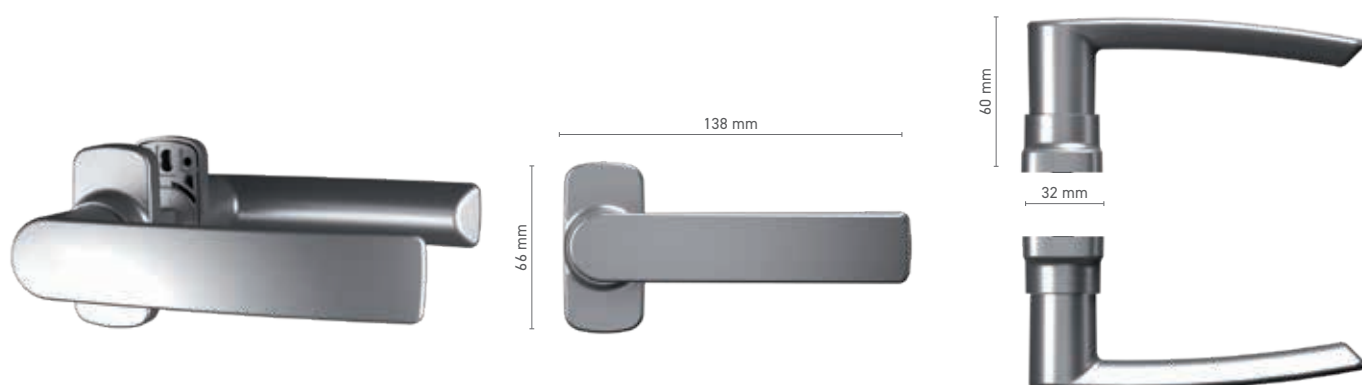

FAPIM

klamka drzwiowa podwójna

Numer katalogowy ■ 8001291X

Kolorystyka ■ według RAL * ■ surowy * ■ anoda naturalna ■ imitacja anody ■ biały

Napęd ■ trzpień 8 mm

* - klamka bez logo