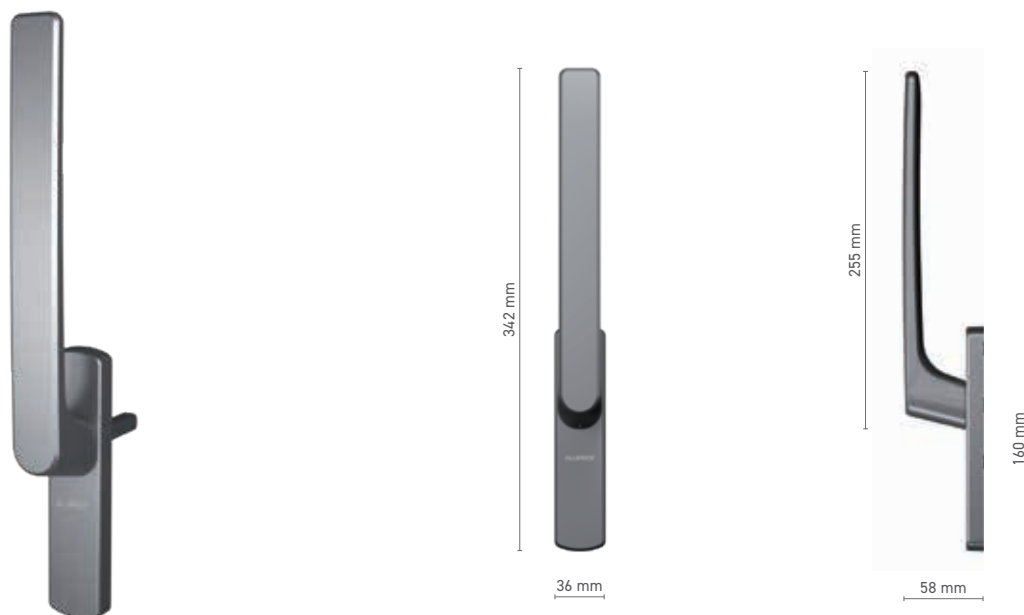

ALUPROF CLASSIC

klamka trzpieniowa pojedyncza do drzwi podnoszono-przesuwnych

Numer katalogowy ■ 1924120X

Kolorystyka ■ według RAL * ■ surowy * ■ biały ■ srebrny ■ antracyt ■ czarny

Napęd ■ trzpień 10 mm

* - klamka bez logo