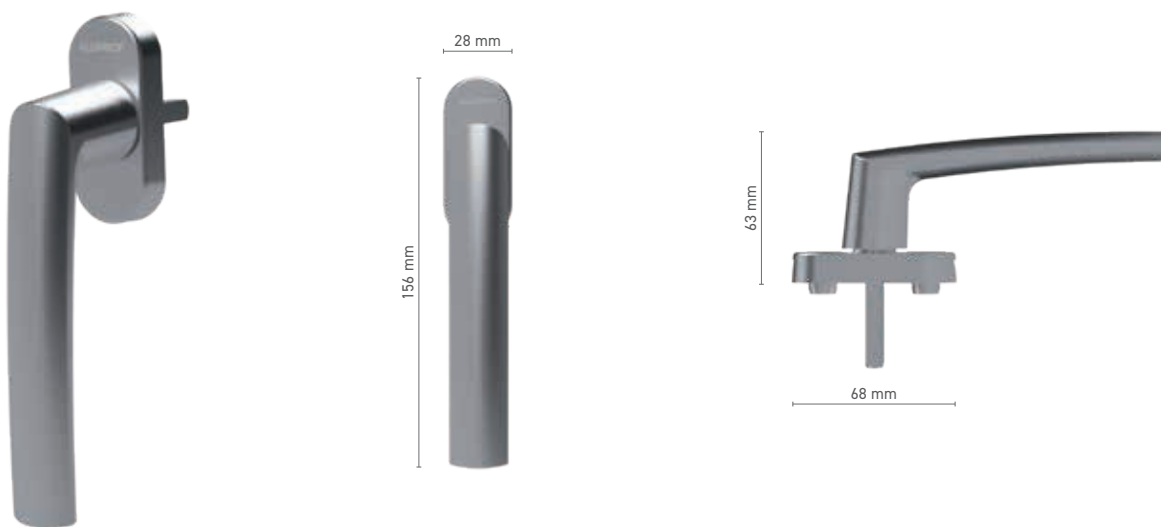

ALUPROF STANDARD

klamka okienna trzpieniowa

Numer katalogowy ■ 1924201X

Kolorystyka ■ anoda inox ■ anoda naturalna ■ biały ■ antracyt ■ czarny

Napęd ■ trzpień 7 mm