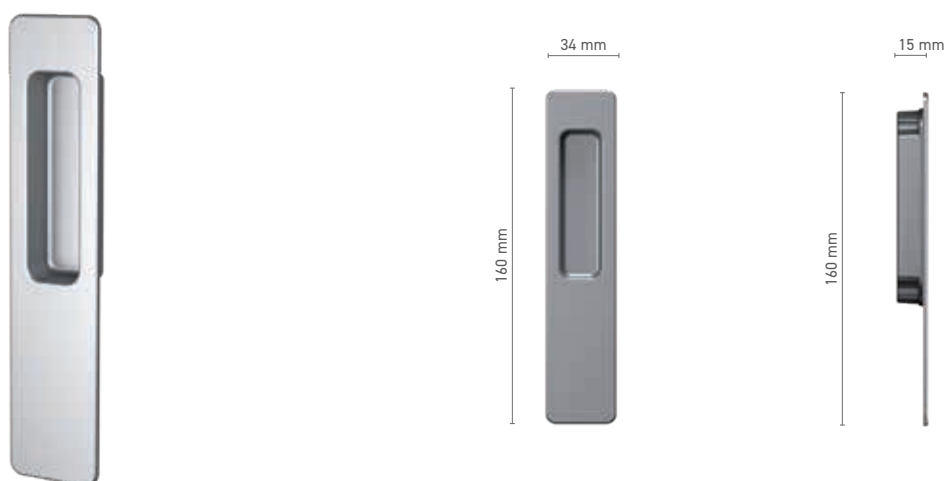

Numer katalogowy ■ 1820092X

Kolorystyka ■ anoda inox ■ anoda naturalna ■ biały ■ antracyt ■ czarny

Napęd ■ trzpień 10 mm

SOBINCO EDGE / HORIZON

pochwył zewnętrzny do drzwi podnosząco-przesuwnych

Numer katalogowy ■ 1820093X