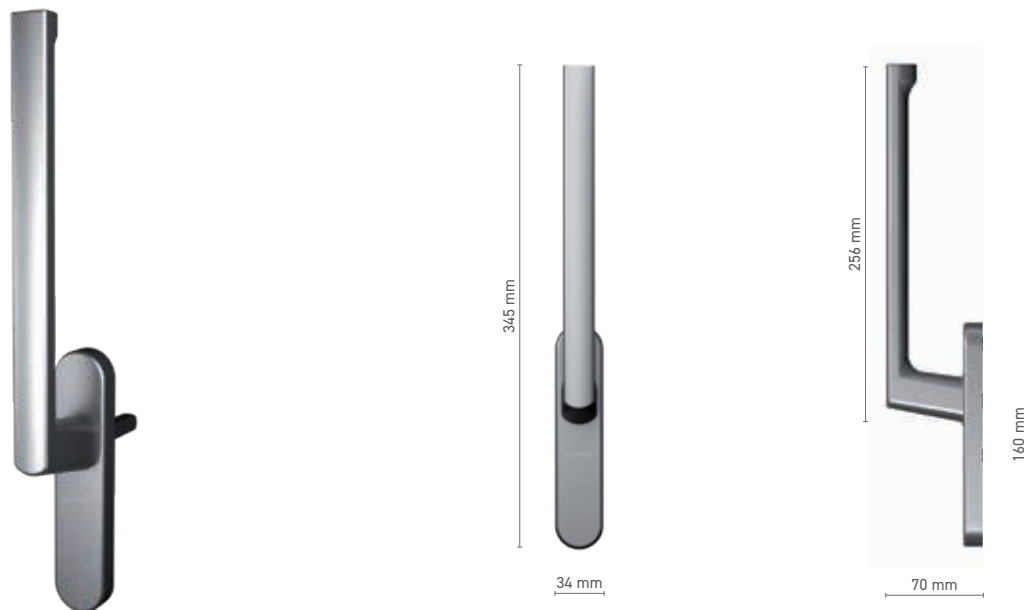

klamka okienna trzpieniowa PSK

Numer katalogowy ■ 1924207X

Kolorystyka ■ anoda inox ■ anoda naturalna ■ biały ■ antracyt ■ czarny

Napęd ■ trzpień 7 mm

ALUPROF STANDARD

klamka pojedyncza do drzwi podnoszono-przesuwnych