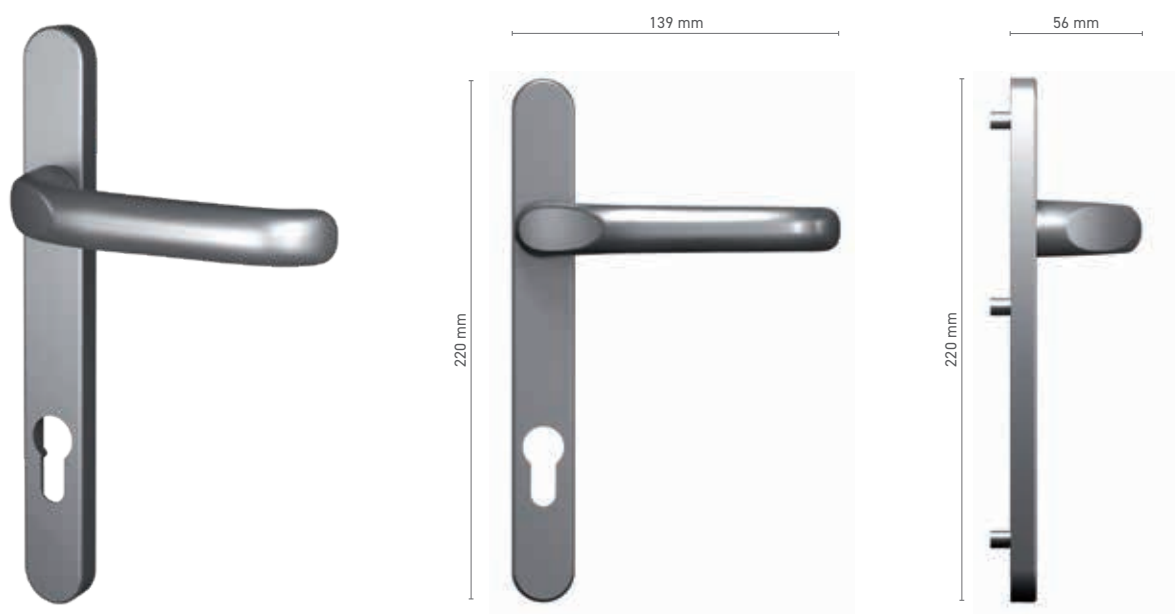

SOBINCO HORIZON

klamka drzwiowa wewnętrzną/zewnętrzną

Numer katalogowy ■ 8000997X / 8000996X

Kolorystyka ■ anoda inox ■ anoda naturalna ■ biały ■ antracyt ■ czarny

Napęd ■ trzpień 8 mm