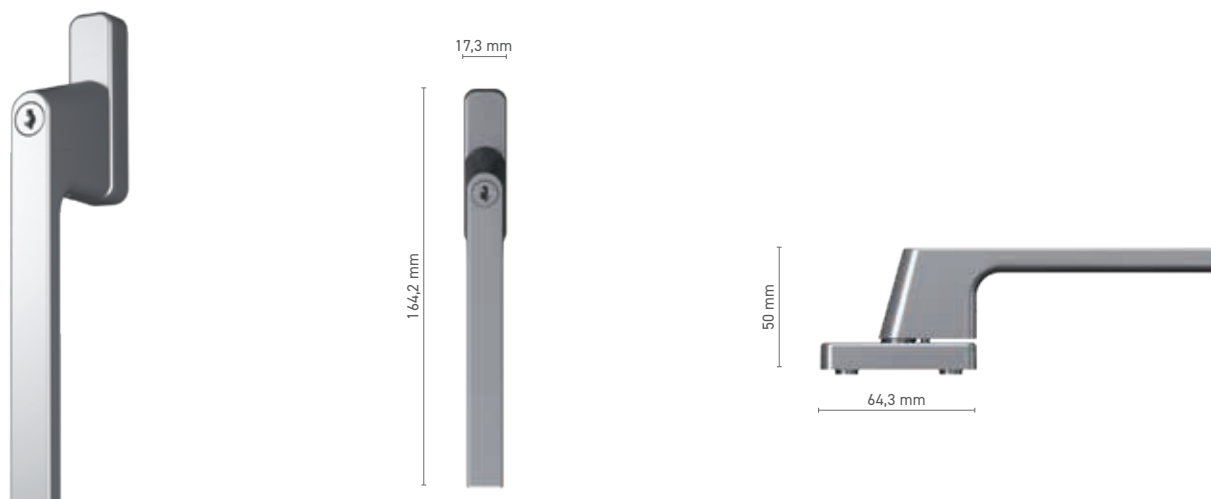

SOBINCO EDGE

klamka okienna trzpieniowa

Numer katalogowy ■ 8H01524X

Kolorystyka ■ anoda inox ■ anoda naturalna ■ biały ■ antracyt ■ czarny

Napęd ■ trzpień 7 mm

SOBINCO EDGE

klamka okienna trzpieniowa z kluczykiem