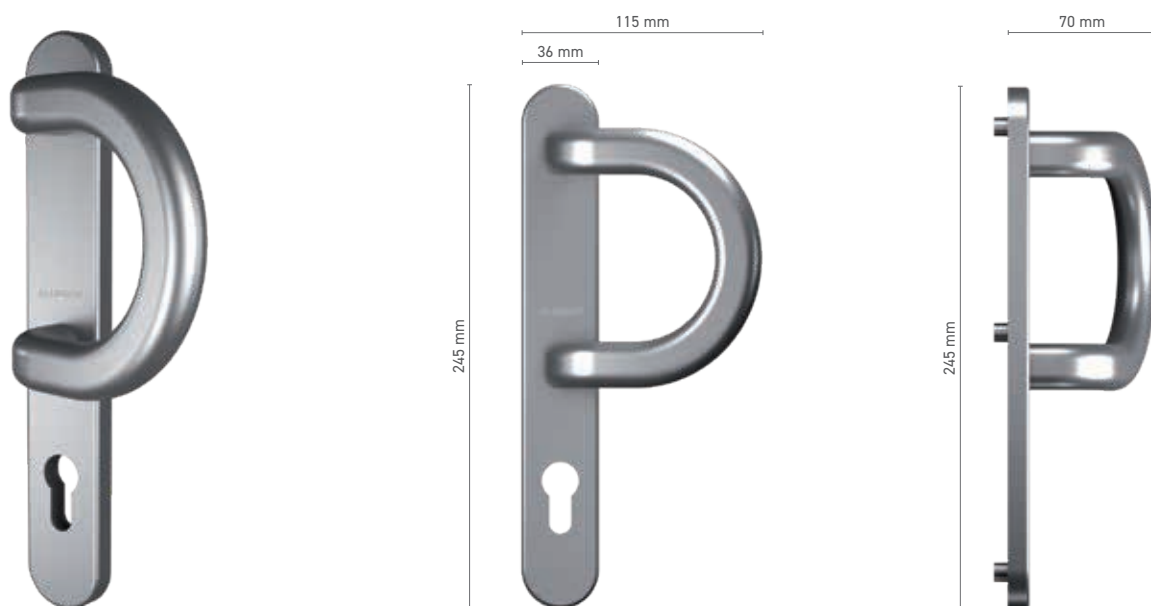

ALUPROF LINE

pochwył zewnętrzny

Numer katalogowy ■ 1924224X

Kolorystyka ■ stal nierdzewna ■ anoda inox ■ anoda naturalna ■ biały ■ brązowy ■ antracyt ■ czarny