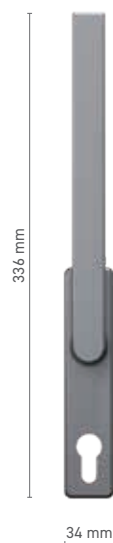

SOBINCO EDGE

klamka trzpieniowa pojedyncza do drzwi podnoszono-przesuwnych wew./zew.

Numer katalogowy ■ 8H00155X / 8H00156X

Kolorystyka ■ anoda inox ■ anoda naturalna ■ biały ■ antracyt ■ czarny

Napęd ■ trzpień 10 mm