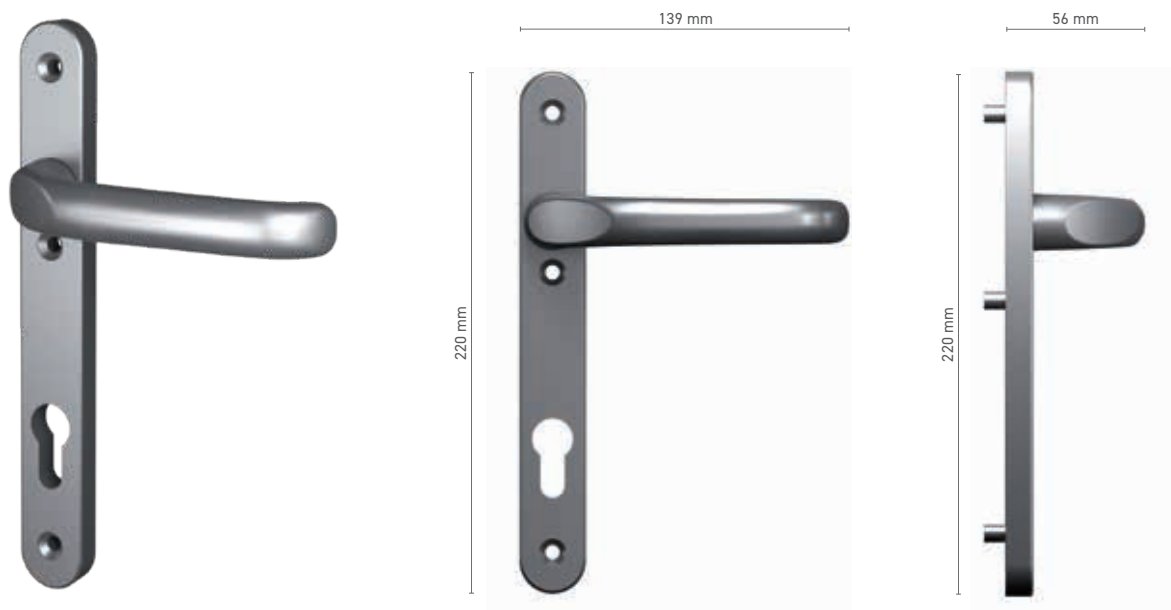

SOBINCO HORIZON

klamka drzwiowa SKG** wewnętrzna/zewnętrzna

Numer katalogowy ■ 8001297X / 8001298X

Kolorystyka ■ anoda naturalna ■ biały ■ czarny

Napęd ■ trzpień 8 mm