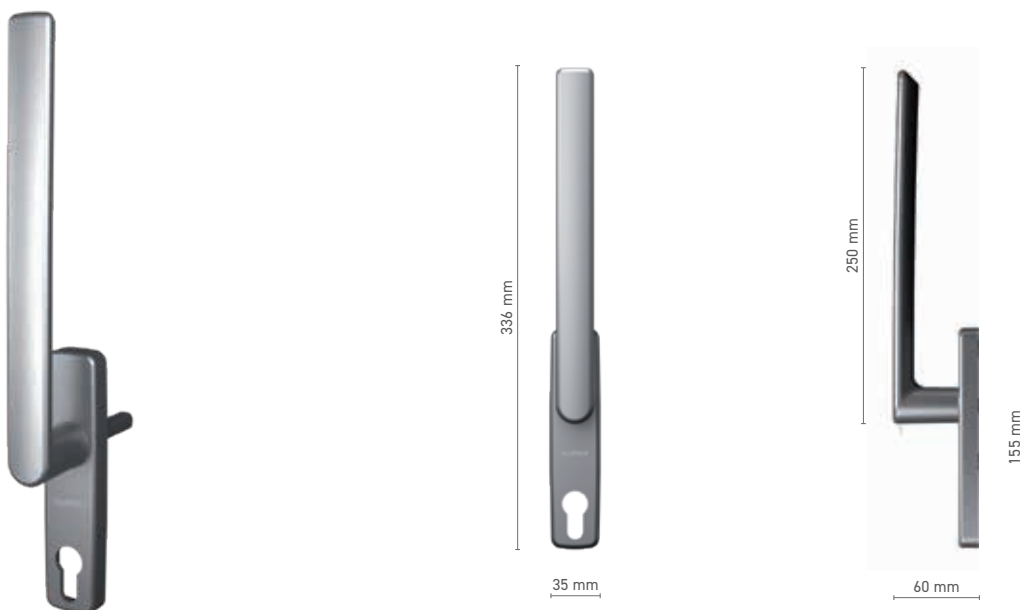

Numer katalogowy ■ 1922040X

Kolorystyka ■ według RAL * ■ surowy * ■ anoda naturalna ■ imitacja anody ■ biały

Napęd ■ trzpień 10 mm

* - klamka bez logo

FAPIM

klamka trzpieniowa pojedyncza do drzwi podnosząco-przesuwnych