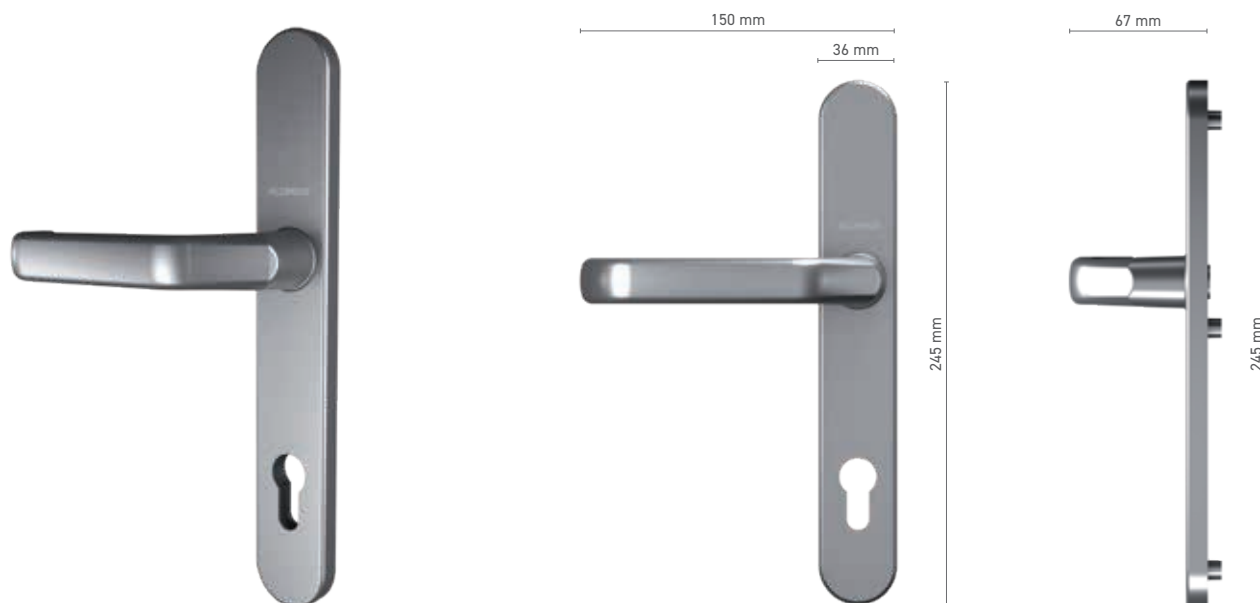

Kolorystyka ■ stal nierdzewna ■ anoda inox ■ anoda naturalna ■ biały ■ antracyt ■ czarny

Napęd ■ trzpień 8 mm

 KLAMKI DRZWIOWE
ALUPROF LINE

ALUPROF LINE

klamka drzwiowa wewnętrzna/zewnętrzna

Numer katalogowy ■ 1924220X / 1924221X