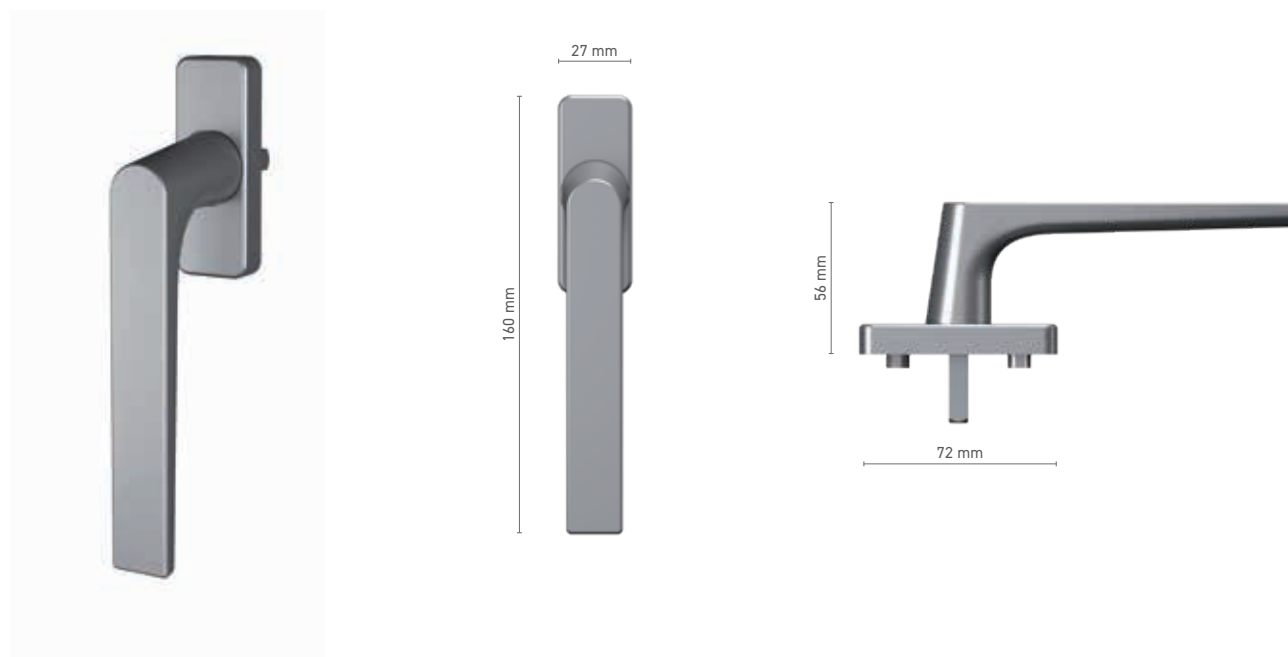

SOBINCO EDGE

klamka okienna trzpieniowa

Numer katalogowy ■ 8H00123X

Kolorystyka ■ anoda inox ■ anoda naturalna ■ biały ■ antracyt ■ czarny

Napęd ■ trzpień 7 mm