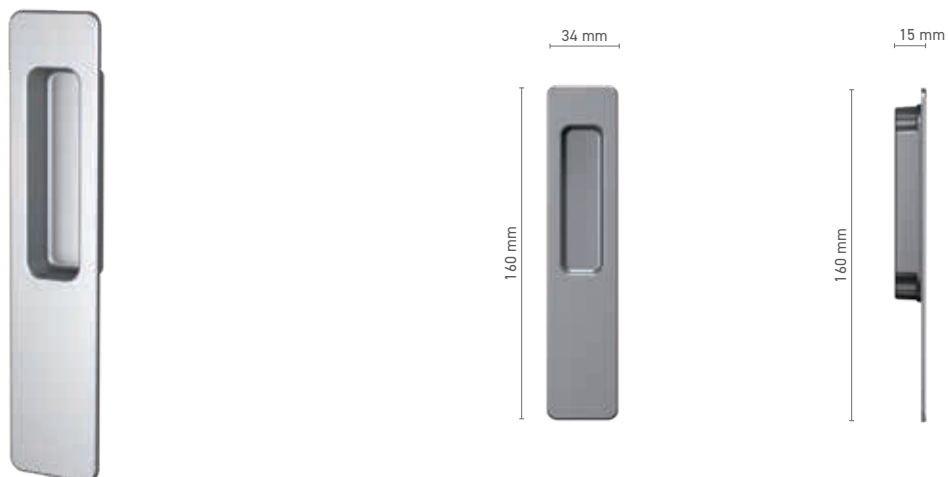

Napęd ■ trzpień 10 mm

SOBINCO EDGE / HORIZON

pochwyt zewnętrzny do drzwi podnosząco-przesuwnych

Numer katalogowy ■ 1820093X

Kolorystyka ■ anoda inox ■ anoda naturalna ■ biały ■ antracyt ■ czarny

 KLAMKI OKIENNE I DRZWIOWE
SOBINCO HORIZON