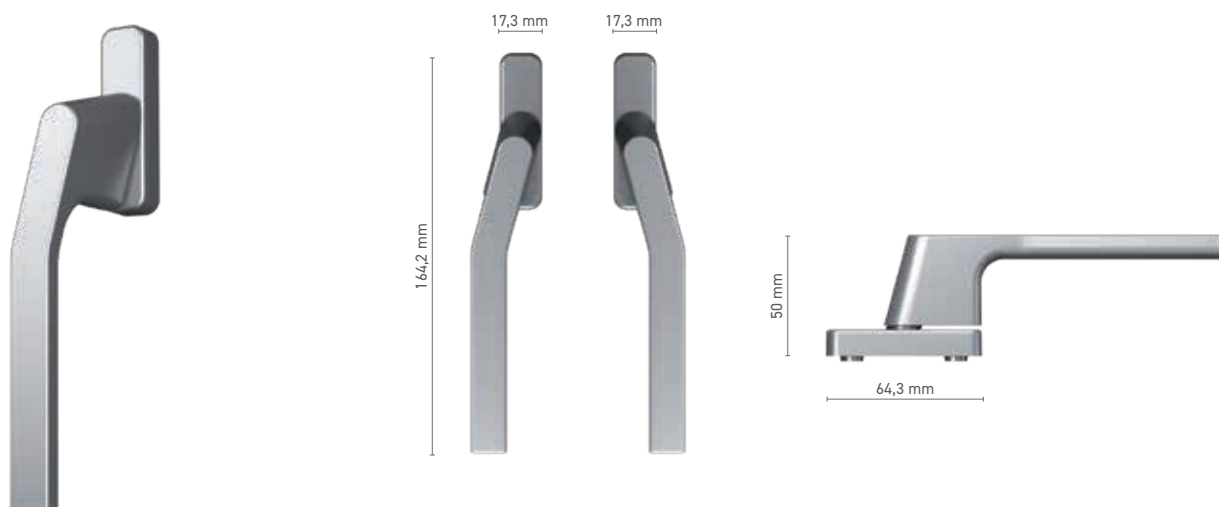

SOBINCO EDGE

klamka trzpieniowa, lewa/prawa

Numer katalogowy ■ 8H01527X / 8H01526X

Kolorystyka ■ anoda inox ■ anoda naturalna ■ biały ■ antracyt ■ czarny

Napęd ■ trzpień 7 mm