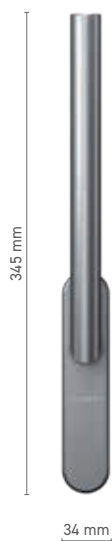

Numer katalogowy ■ 1924205X / 1924206X

Kolorystyka ■ stal nierdzewna ■ anoda inox ■ anoda naturalna ■ biały ■ antracyt ■ czarny

Napęd ■ trzpień 7 mm

Wyposażenie klamki ■ wkładka jednofunkcyjna / funkcja wkładki TBT

ALUPROF STYLE

klamka pojedyncza do drzwi podnosząco-przesuwanych

Numer katalogowy ■ 1924212X

Kolorystyka ■ stal nierdzewna ■ anoda inox ■ anoda naturalna ■ biały ■ antracyt ■ czarny

Napęd ■ trzpień 10 mm

ALUPROF STYLE