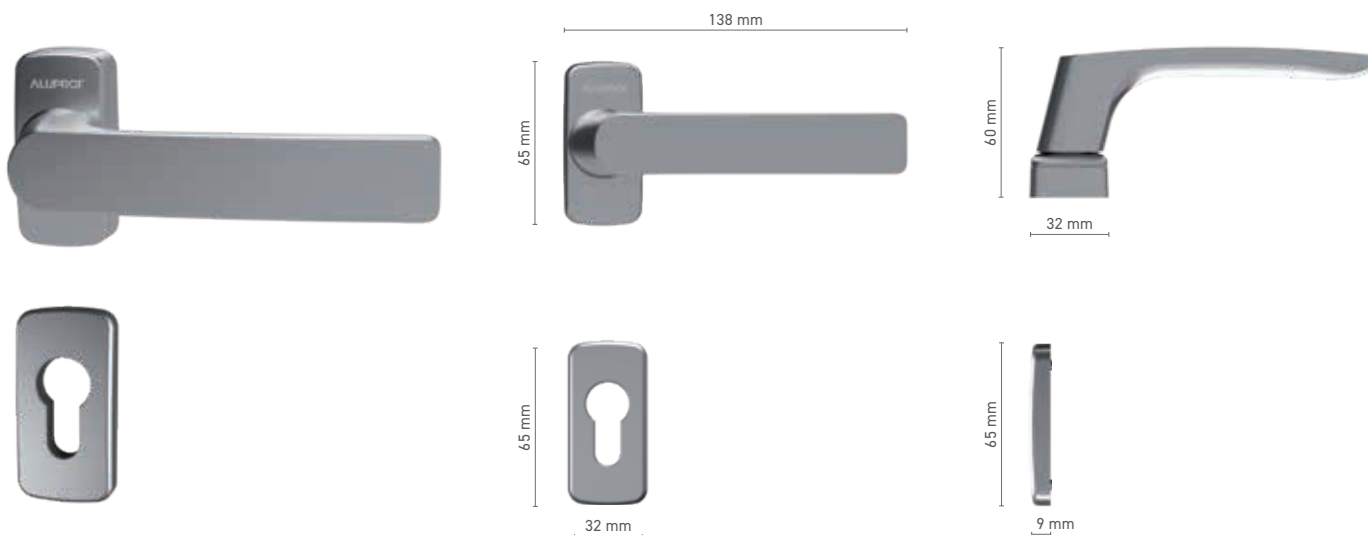

ALUPROF CLASSIC

klamka drzwiowa pojedyncza

Numer katalogowy ■ 1924111X

Kolorystyka ■ według RAL * ■ surowy* ■ biały ■ srebrny ■ antracyt ■ czarny

Napęd ■ trzpień 8 mm

Szyld ■ 1924113X

* - klamka bez logo