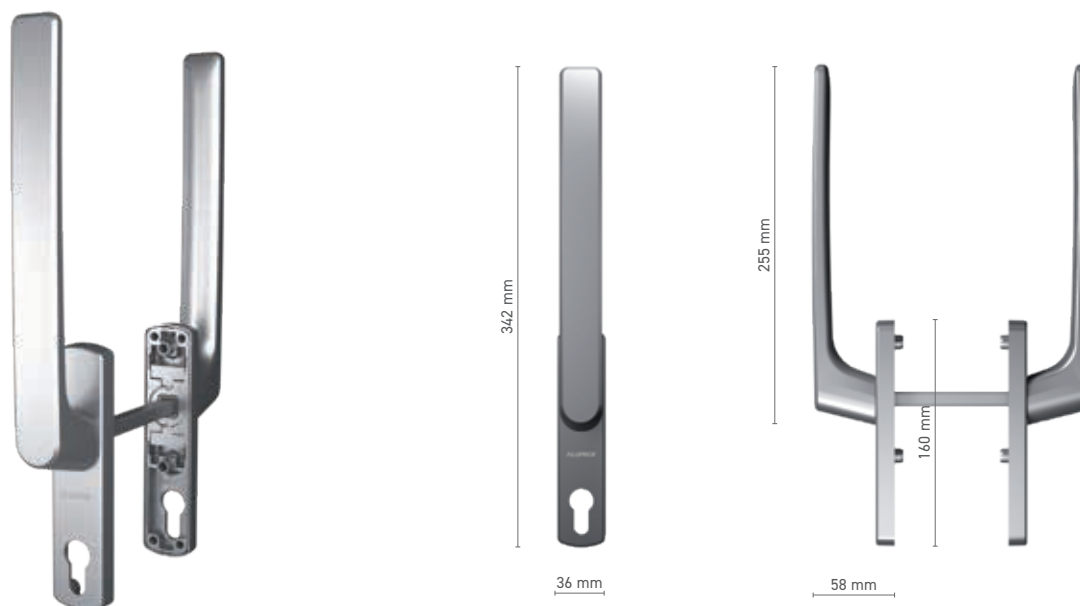

ALUPROF CLASSIC

klamka trzpieniowa pojedyncza do drzwi podnoszono-przesuwnych

Numer katalogowy ■ 1924121X

Kolorystyka ■ według RAL * ■ surowy * ■ biały ■ srebrny ■ antracyt ■ czarny

Napęd ■ trzpień 10 mm

* - klamka bez logo

ALUPROF CLASSIC

klamka trzpieniowa podwójna do drzwi podnoszono-przesuwnych

Numer katalogowy ■ 1924122X

Kolorystyka ■ według RAL * ■ surowy * ■ biały ■ srebrny ■ antracyt ■ czarny

Napęd ■ trzpień 10 mm

* - klamka bez logo