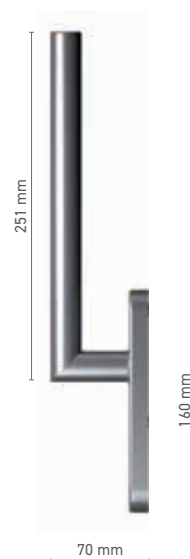

ALUPROF STYLE

klamka pojedyncza do drzwi podnosząco-przesuwanych

Numer katalogowy ■ 1924212X

Kolorystyka ■ stal nierdzewna ■ anoda inox ■ anoda naturalna ■ biały ■ antracyt ■ czarny

Napęd ■ trzpień 10 mm