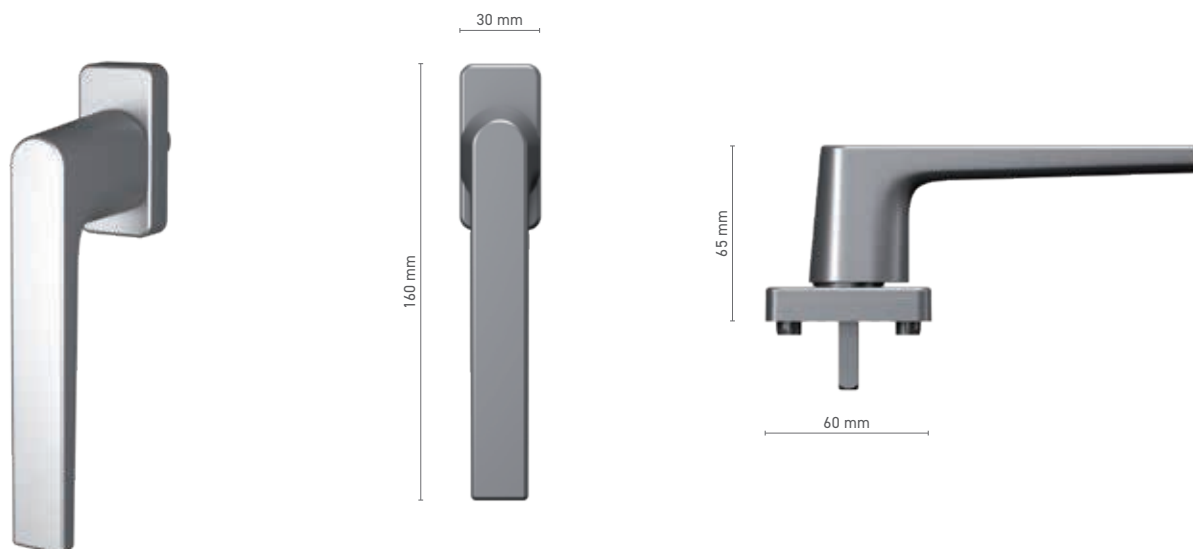

Napęd ■ trzpień 8 mm

 KLAMKI OKIENNE I DRZWIOWE
SOBINCO EDGE

SOBINCO EDGE

klamka okienna trzpieniowa

Numer katalogowy ■ 1820231X

Kolorystyka ■ anoda inox ■ biały ■ antracyt ■ czarny

Napęd ■ trzpień 7 mm

SOBINCO EDGE