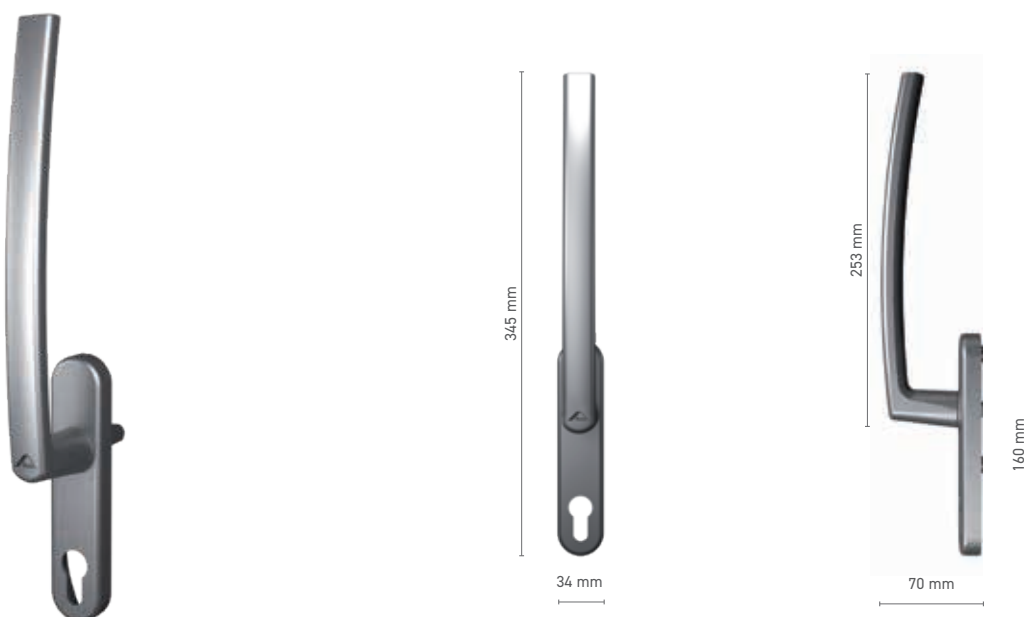

ROTO Line

klamka pojedyncza do drzwi podnosząco-przesuwanych

Numer katalogowy ■ 1810791X

Kolorystyka ■ według RAL* ■ surowy* ■ imitacja anody ■ biały ■ srebrny ■ czarny

Napęd ■ trzpień 10 mm

* - klamka bez logo