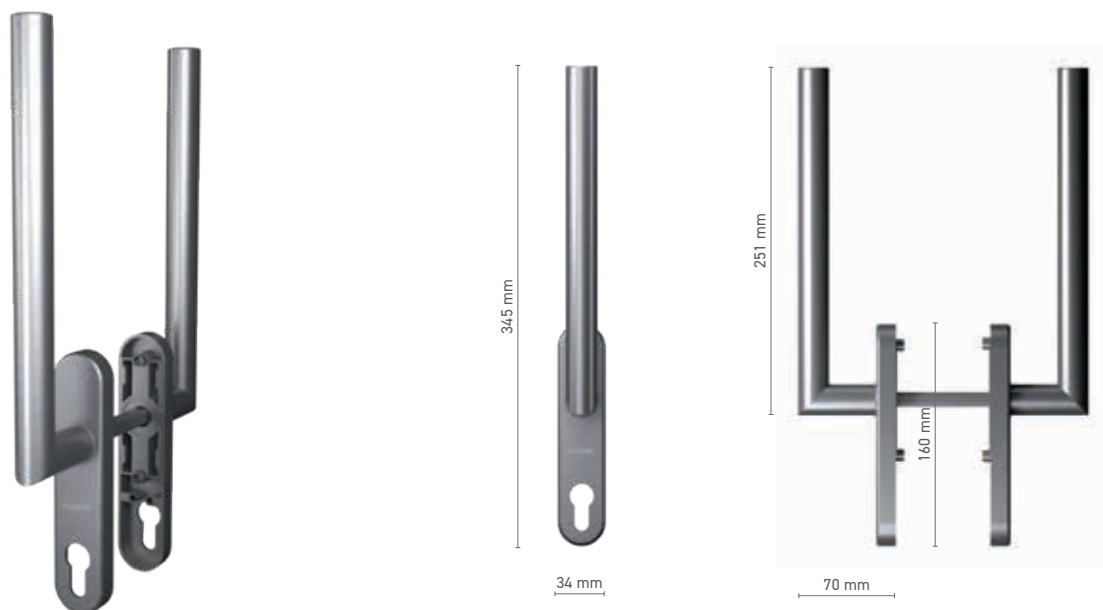

klamka pojedyncza do drzwi podnosząco-przesuwanych

Numer katalogowy ■ 1924213X

Kolorystyka ■ stal nierdzewna ■ anoda inox ■ anoda naturalna ■ biały ■ antracyt ■ czarny

Napęd ■ trzpień 10 mm

ALUPROF STYLE

klamka podwójna do drzwi podnosząco-przesuwnych