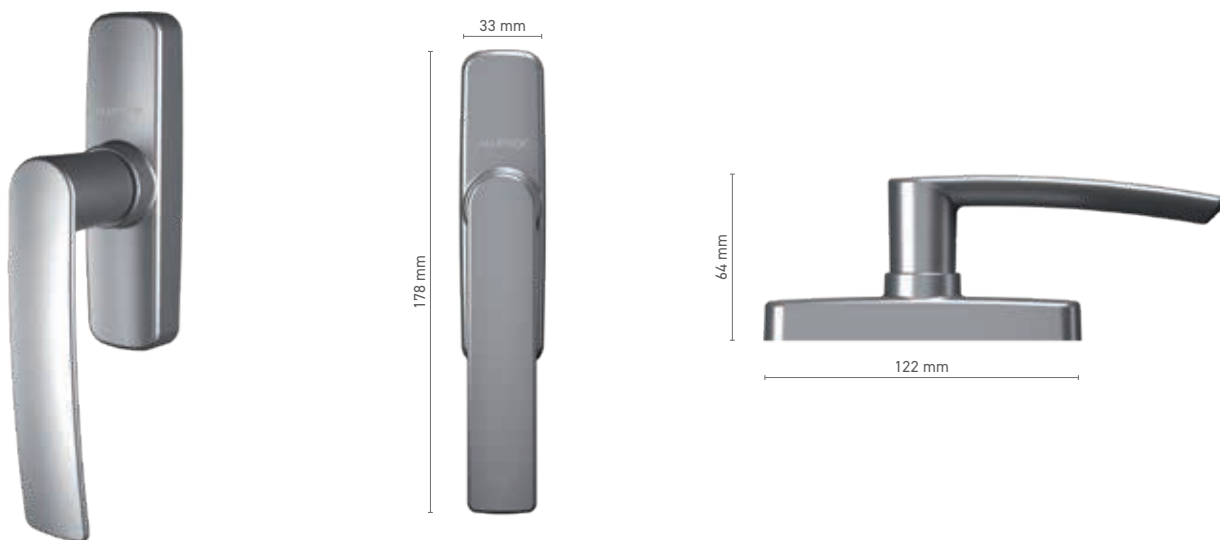

Wyposażenie klamki ■ wkładka jednofunkcyjna

* - klamka bez logo

FAPIM

klamka okienna widelcowa

Numer katalogowy ■ 1922020X

Kolorystyka ■ według RAL * ■ surowy * ■ imitacja anody ■ biały

Napęd ■ widelec

* - klamka bez logo