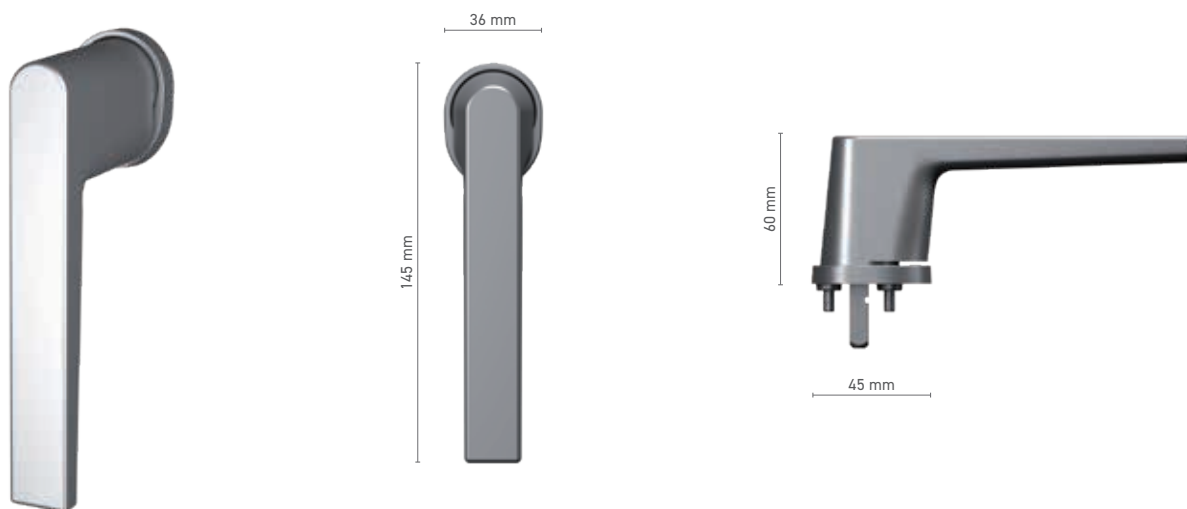

SOBINCO EDGE

klamka okienna trzpieniowa bezrozetowa

Numer katalogowy ■ 1820236X

Kolorystyka ■ anoda inox ■ anoda naturalna ■ biały ■ antracyt ■ czarny

Napęd ■ trzpień 7 mm