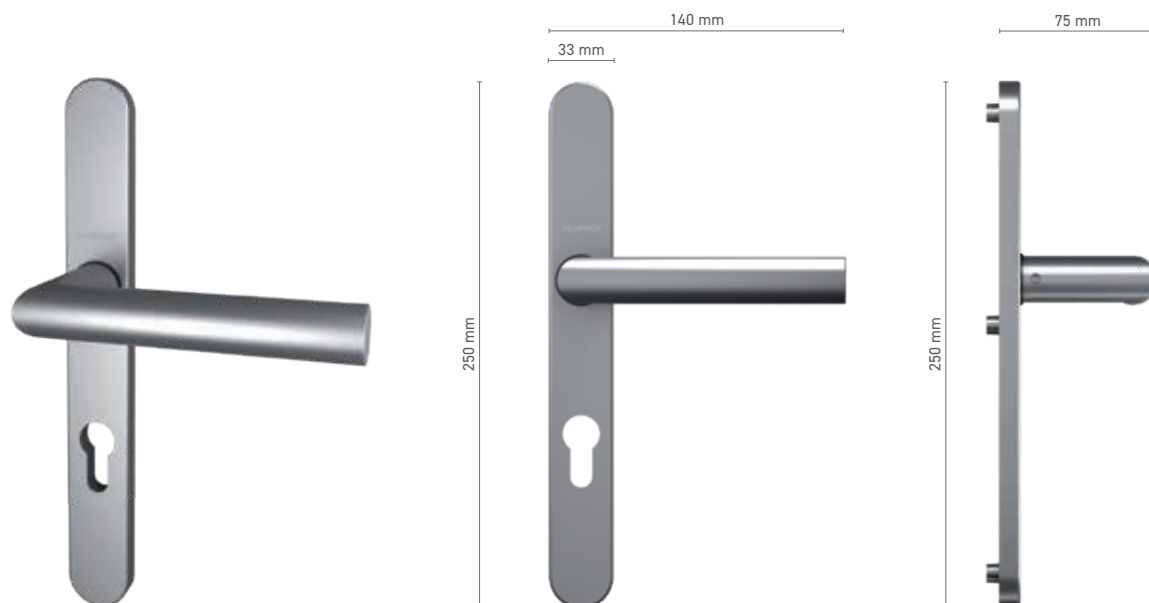

ALUPROF STYLE

klamka drzwiowa podwójna

Numer katalogowy	■ 1924219X
Kolorystyka	■ stal nierdzewna ■ anoda inox ■ anoda naturalna ■ biały ■ antracyt ■ czarny
Napęd	■ trzpień 8 mm

ALUPROF STYLE

klamka drzwiowa wewnętrzna