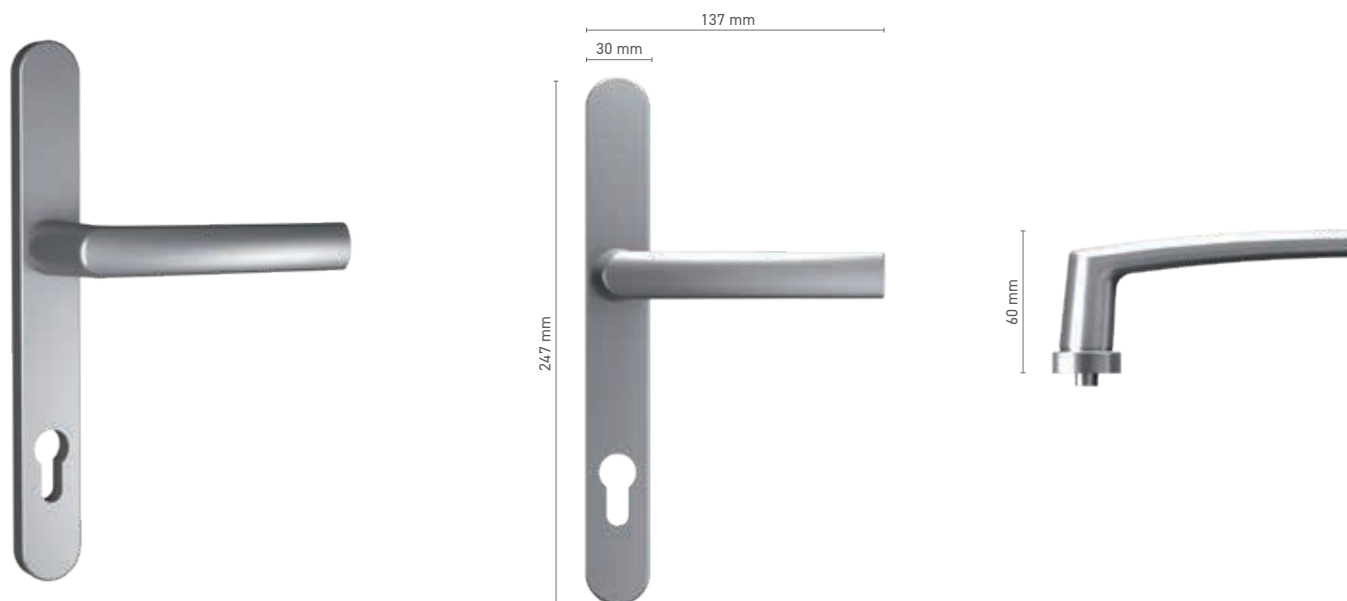

ALUPROF STANDARD

klamka drzwiowa z długim szyldem wewnętrzna

Numer katalogowy ■ 8H01681X

Kolorystyka ■ anoda inox ■ anoda naturalna ■ biały ■ antracyt ■ czarny

Napęd ■ trzpień 8 mm