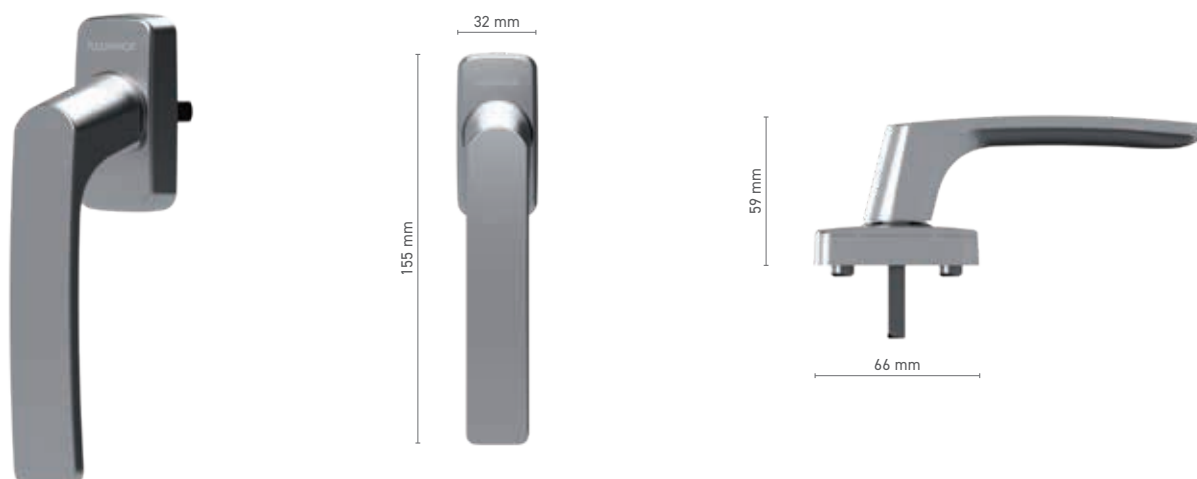

ALUPROF CLASSIC

klamka okienna trzpieniowa

Numer katalogowy ■ 1924104X

Kolorystyka ■ według RAL * ■ surowy * ■ biały ■ srebrny ■ antracyt ■ czarny

Napęd ■ trzpień 7 mm

* - klamka bez logo