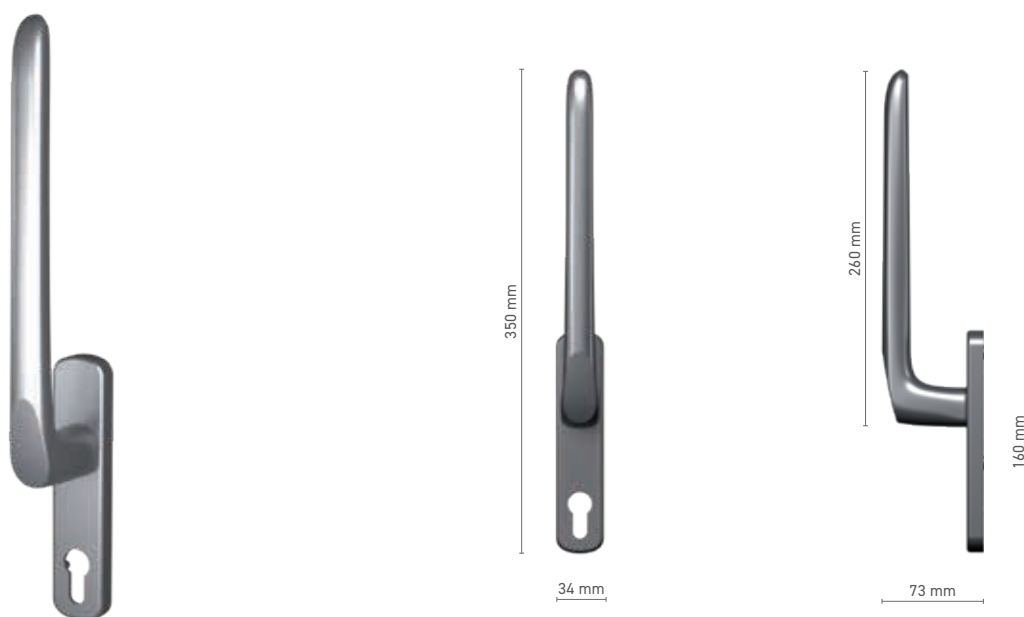

SOBINCO HORIZON

klamka trzpieniowa pojedyncza do drzwi podnosząco-przesuwnych

Numer katalogowy ■ 1820091X

Kolorystyka ■ anoda inox ■ anoda naturalna ■ biały ■ antracyt ■ czarny

Napęd ■ trzpień 10 mm