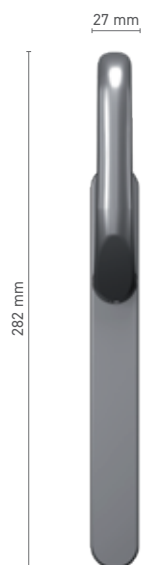

SOBINCO HORIZON

klamka drzwiowa zewnętrzna bez otworu

Numer katalogowy ■ 8000998X

Kolorystyka ■ anoda inox ■ anoda naturalna ■ biały ■ antracyt ■ czarny

Napęd ■ trzpień 8 mm

SOBINCO HORIZON

klamka wewnętrzna/zewnętrzna do drzwi tarasowych równoległe przesuwnych